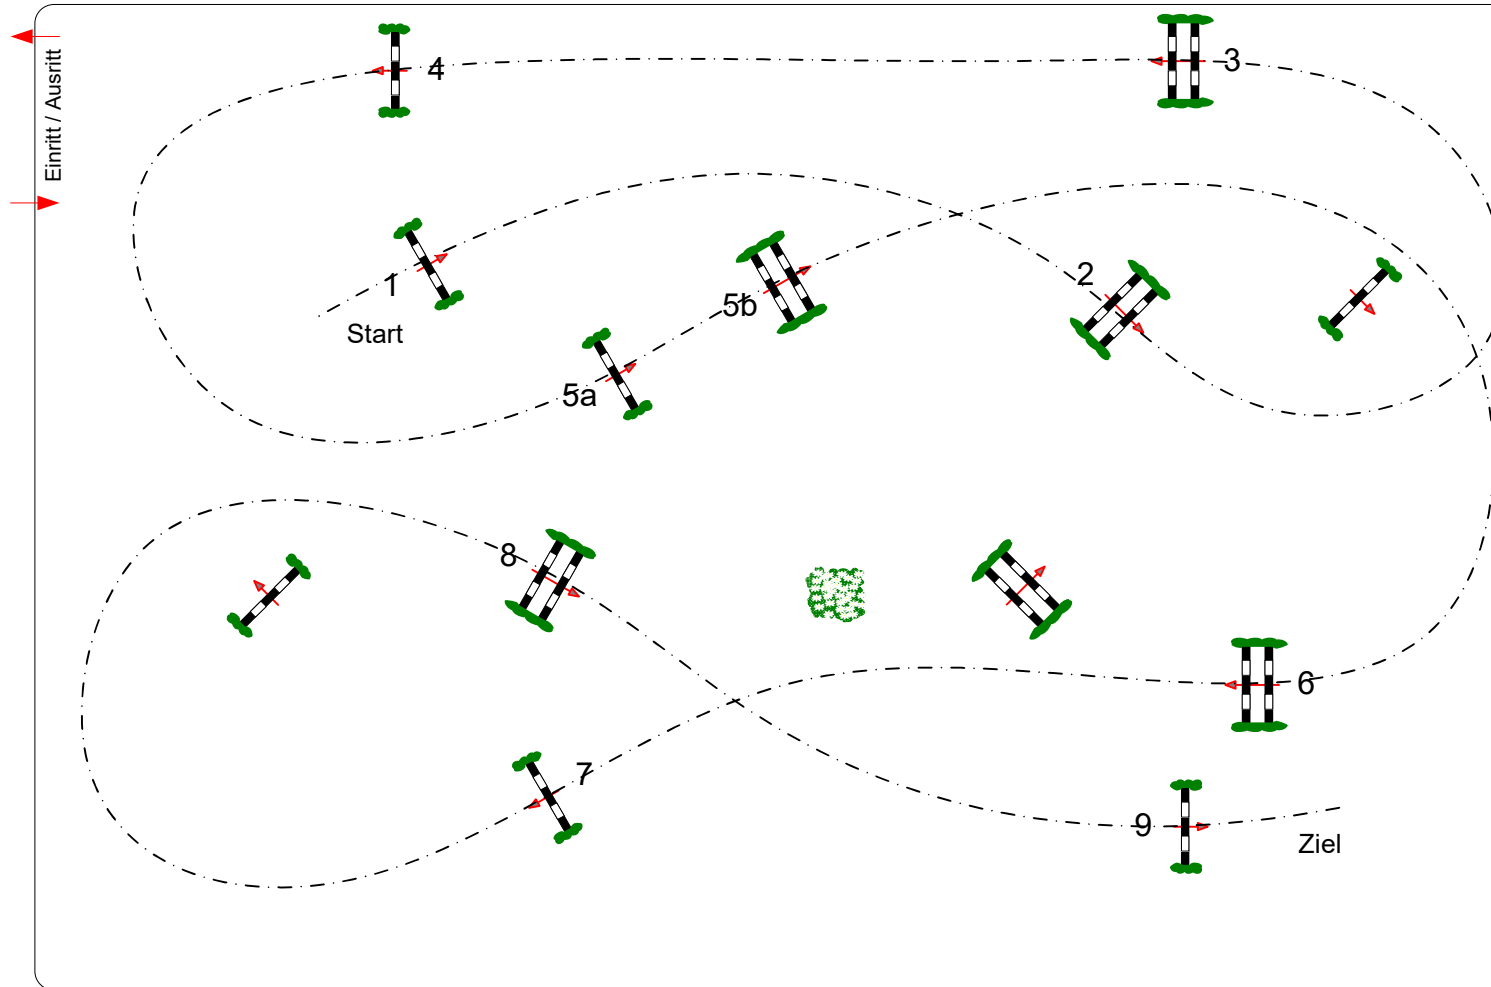

# PLS Bad Bodenteich, 06.05.-08.05.2022

Prüfung Nr.: 4

Springpferde Tour

Springpferde-LP

Klasse: L

Freitag, 6. Mai 2022

Beginn: 17:30 Uhr

Richtverf.: A  
LPO § 363.1  
FEI RG / Art.  
Höhe: 1,15 mtr.

Tempo: 350 m/Min.  
Bahnlänge: 400 mtr.  
Erlaubte Zeit: 69 sek.  
Höchstzeit: 138 sek.

Hindernisse:  
Sprünge:  
Hindernisfehler: sek.  
Geschl. Hindernis:

1. Stechen über:  
Bahnlänge: 0 mtr.  
Erlaubte Zeit: 0 sek.  
Höchstzeit: 0 sek.

2. Stechen über:  
Bahnlänge: 0 mtr.  
Erlaubte Zeit: 0 sek.  
Höchstzeit: 0 sek.

Richter

Course Designer  
Björn Radtke  
..... (GER)