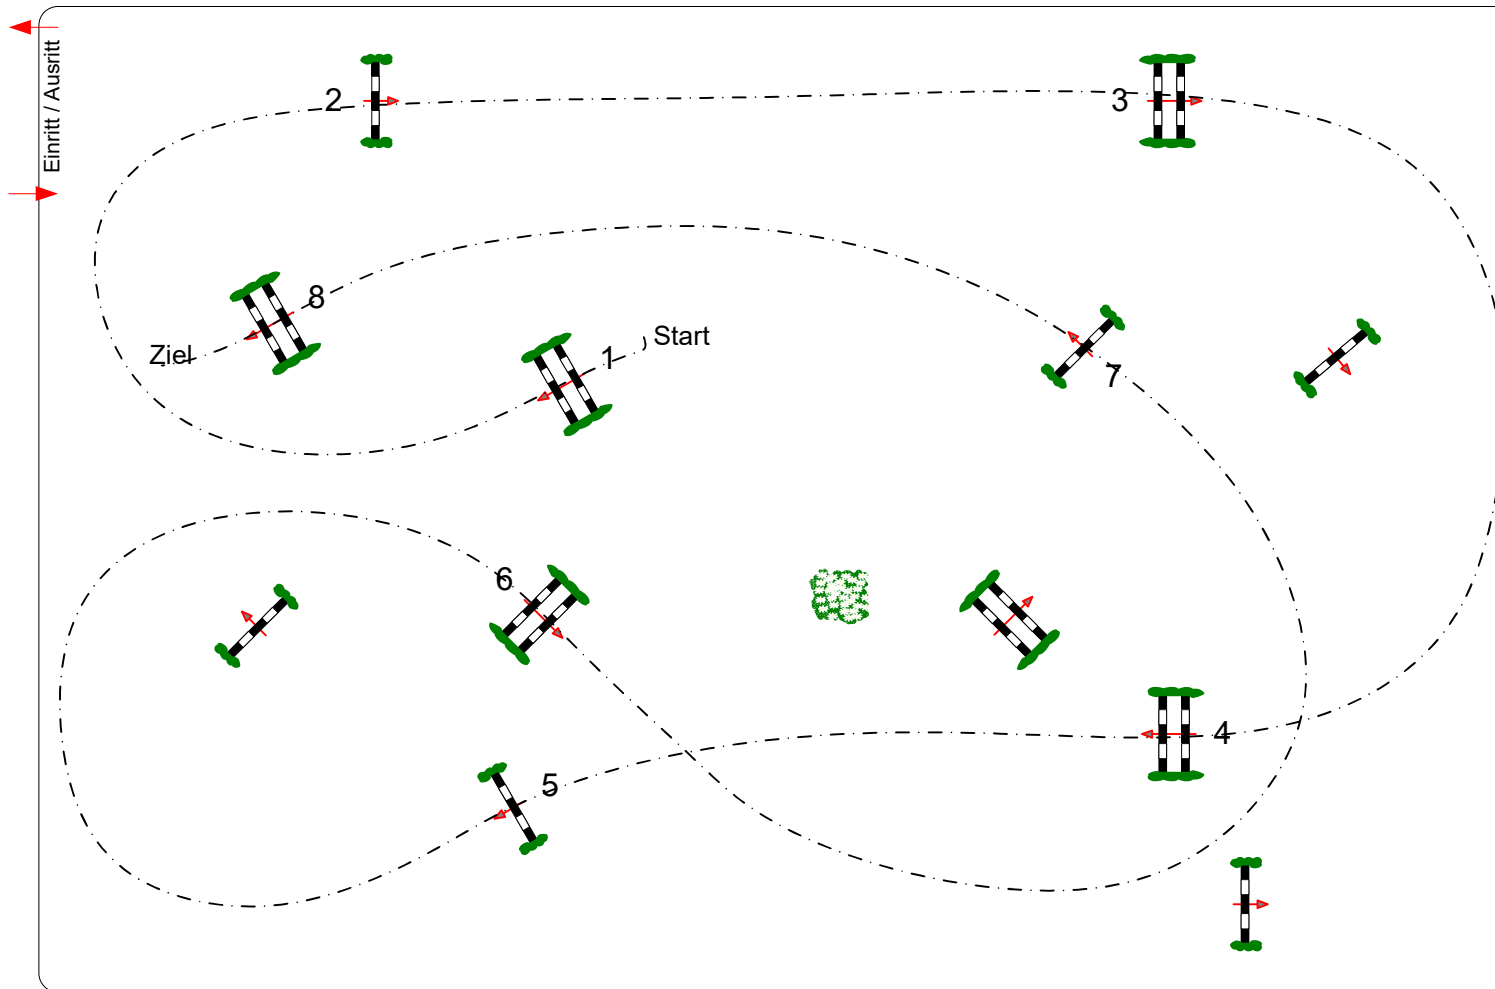

PLS Bad Bodenteich, 06.05.-08.05.2022

Prüfung Nr.: 9

Kleine Tour

Spring-LP m. Zeitwertung

Klasse: E

Samstag, 7. Mai 2022

Beginn: 8:30 Uhr

Richtverf.: A
LPO § 501,A1
FEI RG / Art.
Höhe: 0,85 mtr.

Tempo: 350 m/Min.
Bahnlänge: 395 mtr.
Erlaubte Zeit: 68 sek.
Höchstzeit: 136 sek.

Hindernisse:
Sprünge:
Hindernisfehler: sek.
Geschl. Hindernis:

1. Stechen über:
Bahnlänge: 0 mtr.
Erlaubte Zeit: 0 sek.
Höchstzeit: 0 sek.

2. Stechen über:
Bahnlänge: 0 mtr.
Erlaubte Zeit: 0 sek.
Höchstzeit: 0 sek.

Richter

Course Designer
Björn Radtke
..... (GER)