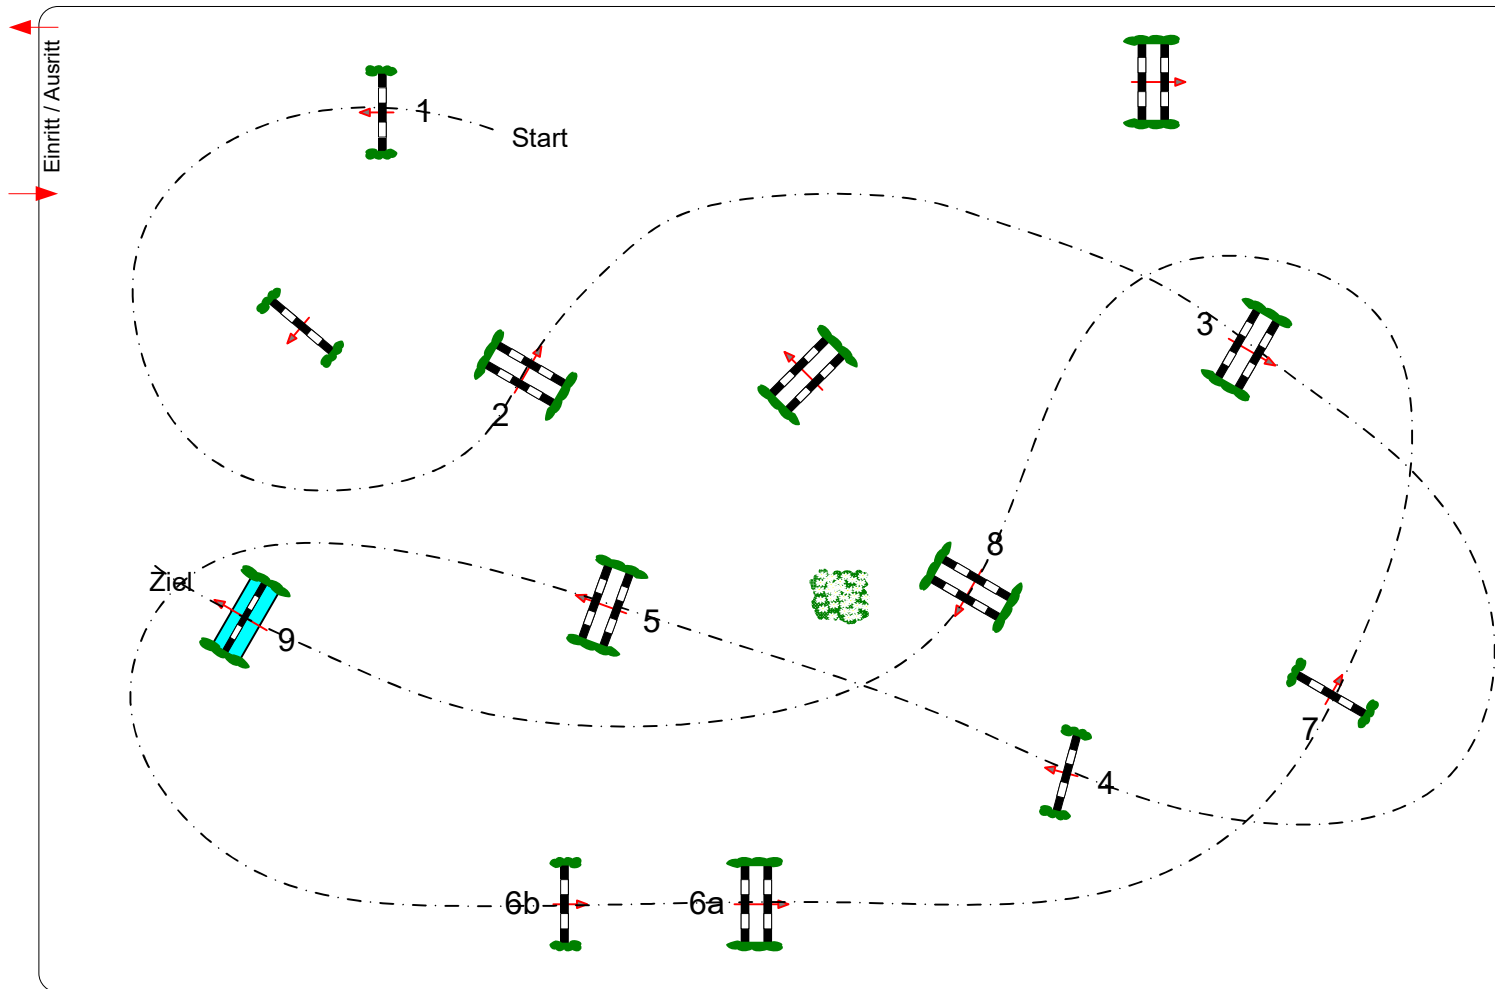

# PLS Bad Bodenteich, 06.05.-08.05.2022

Prüfung Nr.: 21

Kleine Tour

Spring-LP m. Zeitwertung

Klasse: L

Sonntag, 8. Mai 2022

Beginn: 12:30 Uhr

Richtverf.: A  
LPO § 501,A1  
FEI RG / Art.  
Höhe: 1,15 mtr.

Tempo: 350 m/Min.  
Bahnlänge: 395 mtr.  
Erlaubte Zeit: 68 sek.  
Höchstzeit: 136 sek.

Hindernisse:  
Sprünge:  
Hindernisfehler: sek.  
Geschl. Hindernis:

1. Stechen über:  
Bahnlänge: 0 mtr.  
Erlaubte Zeit: 0 sek.  
Höchstzeit: 0 sek.

2. Stechen über:  
Bahnlänge: 0 mtr.  
Erlaubte Zeit: 0 sek.  
Höchstzeit: 0 sek.

Richter

Course Designer  
Björn Radtke  
..... (GER)