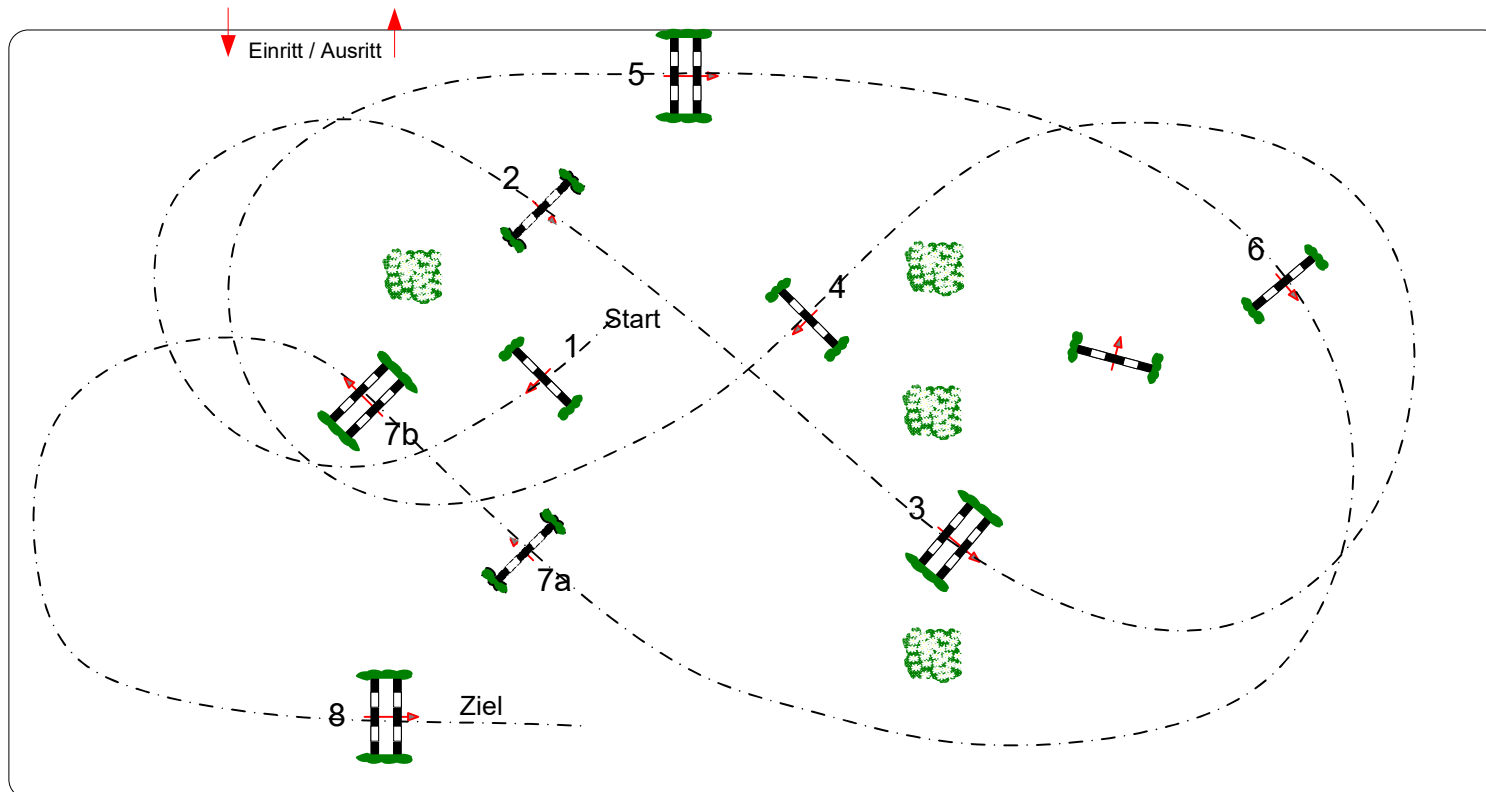

PLS RFV Hankensbüttel, 14.05.-15.05.2022

Prüfung Nr.: 9

Kleine Tour

Stil-Spring-LP

Klasse: A*

Sonntag, 15. Mai 2022

Beginn: 12:00 Uhr

Richtverf.: A
LPO § 520,3a
FEI RG / Art.
Höhe: 0,95 mtr.

Tempo: 350 m/Min.
Bahnlänge: 420 mtr.
Erlaubte Zeit: 72 sek.
Höchstzeit: 144 sek.

Hindernisse:
Sprünge:
Hindernisfehler: sek.
Geschl. Hindernis:

1. Stechen über:
Bahnlänge: 0 mtr.
Erlaubte Zeit: 0 sek.
Höchstzeit: 0 sek.

2. Stechen über:
Bahnlänge: 0 mtr.
Erlaubte Zeit: 0 sek.
Höchstzeit: 0 sek.

Course Designer
Björn Radtke

..... (GER)

Richter