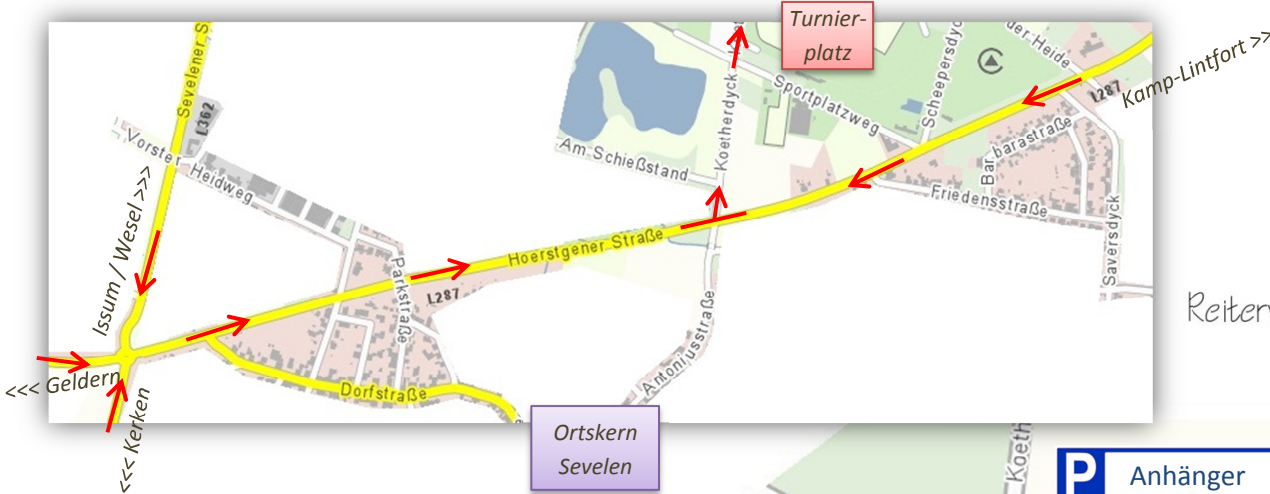

# Skizze zum Turnierplatz des RV Blücher e.V. Sevelen

Reiterverein Blücher e.V.  
Sevelen

**ANSCHRIFT:**  
47661 Issum-Sevelen;  
Koetherdyck 52

- ERLÄUTERUNGEN:**
-  Parkplatz
  -  Einbahnstraße
  -  Dressur
  -  Springen
  -  Wasserstelle
  -  WC / Toiletten
  -  Eingang
  -  Imbiss / Cafeteria
  -  Meldestelle