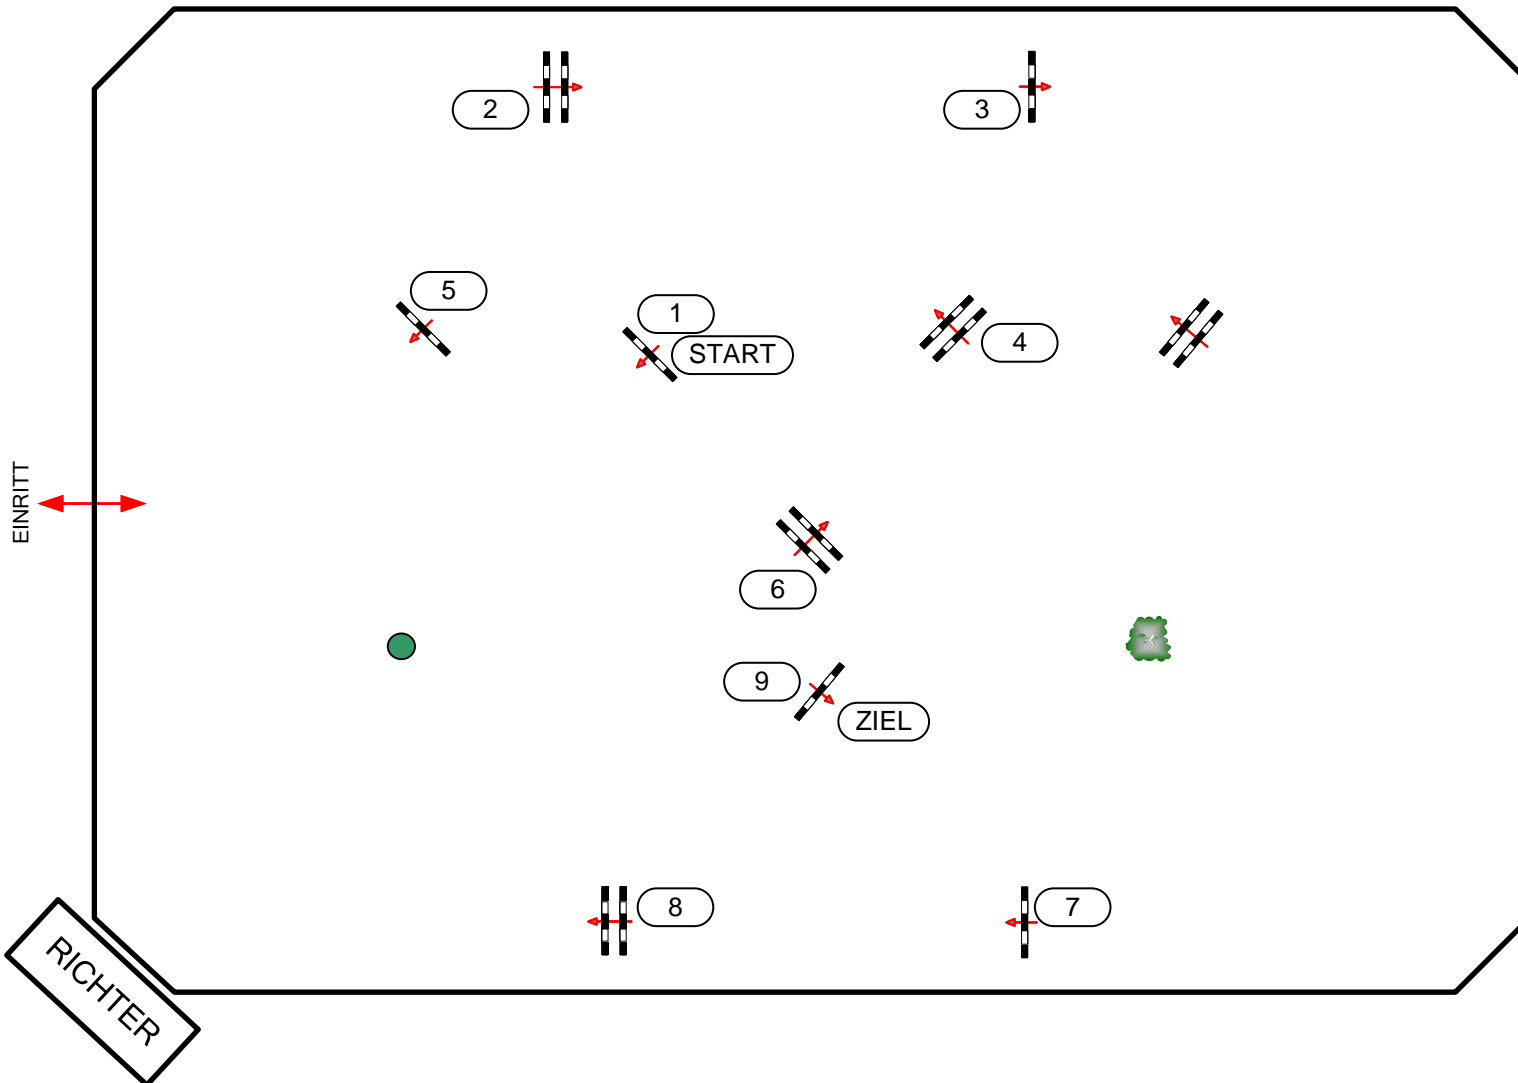

BEWERB

25

# CSN-B\* BAD FISCHAU

NOEPS Fixkraft Vereinscup, Erreplus Amateurchup, Equiva-Trophy

Sonderspringprüfung 85cm

Richtverfahren: A2

ÖTO §:

Höhe: 0,85 m

Tempo: 350 m/min

Parcourslänge: 470 m