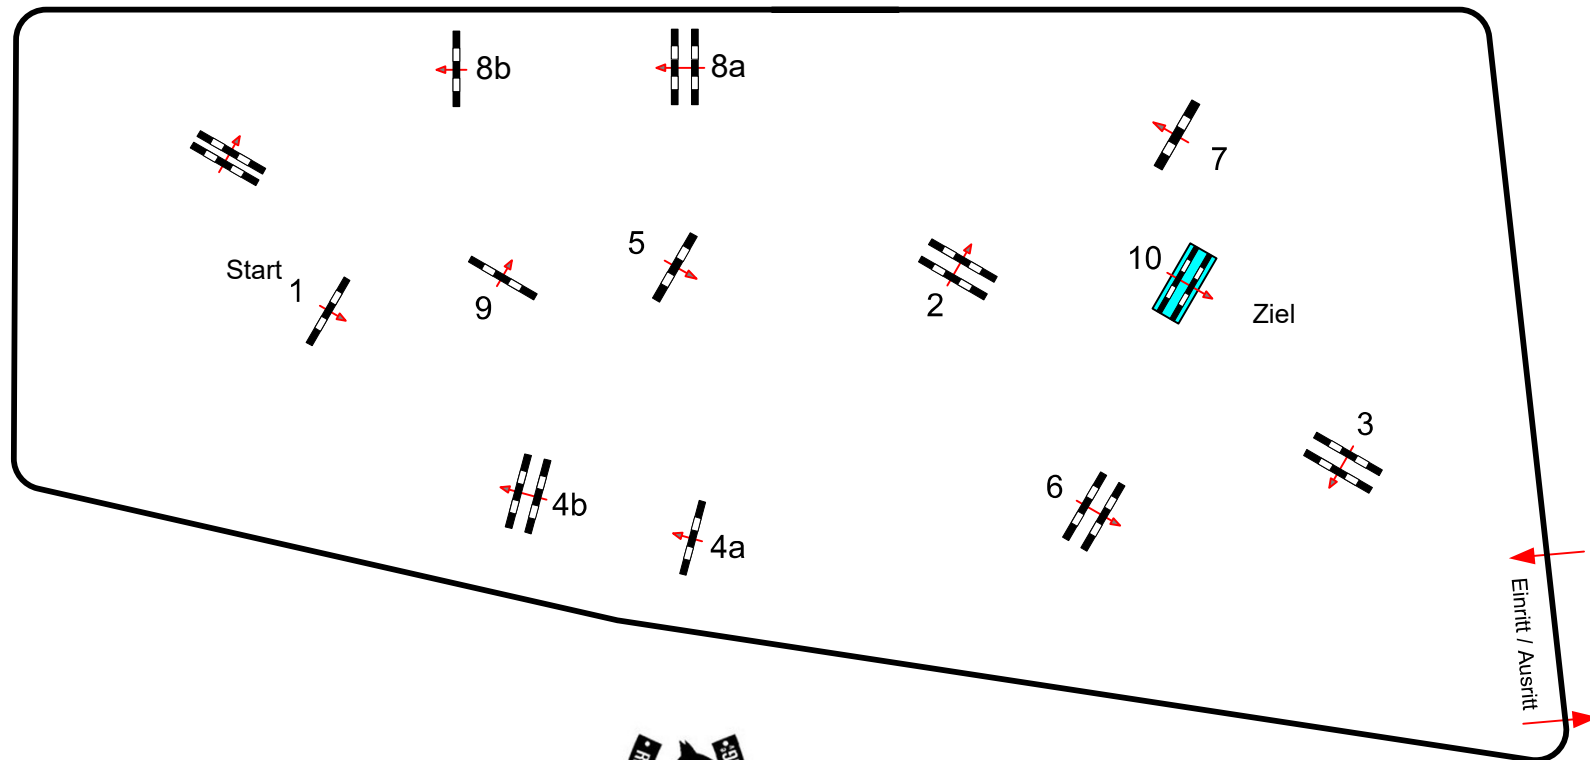

Reitturnier Winnenden 2022

Parcoursdesign
by
OBA Design
Oliver Barthel Josef Dilse

Prüfung Nr.: 11

Springpferdeprüfung

Klasse: M*

Sonntag, 22. Mai 2022

Beginn: 13:30 Uhr

Richtverf.: A
LPO § 363.1
FEI RG / Art.
Höhe: 1,25 mtr.

Tempo: 350 m/Min.
Bahnlänge: 460 mtr.
Erlaubte Zeit: 79 sek.
Höchstzeit: 158 sek.

Hindernisse: 10
Sprünge: 12
Hindernisfehler: sek.
Geschl. Hindernis:

über:
Bahnlänge: 0 mtr.
Erlaubte Zeit: 0 sek.
Höchstzeit: 0 sek.