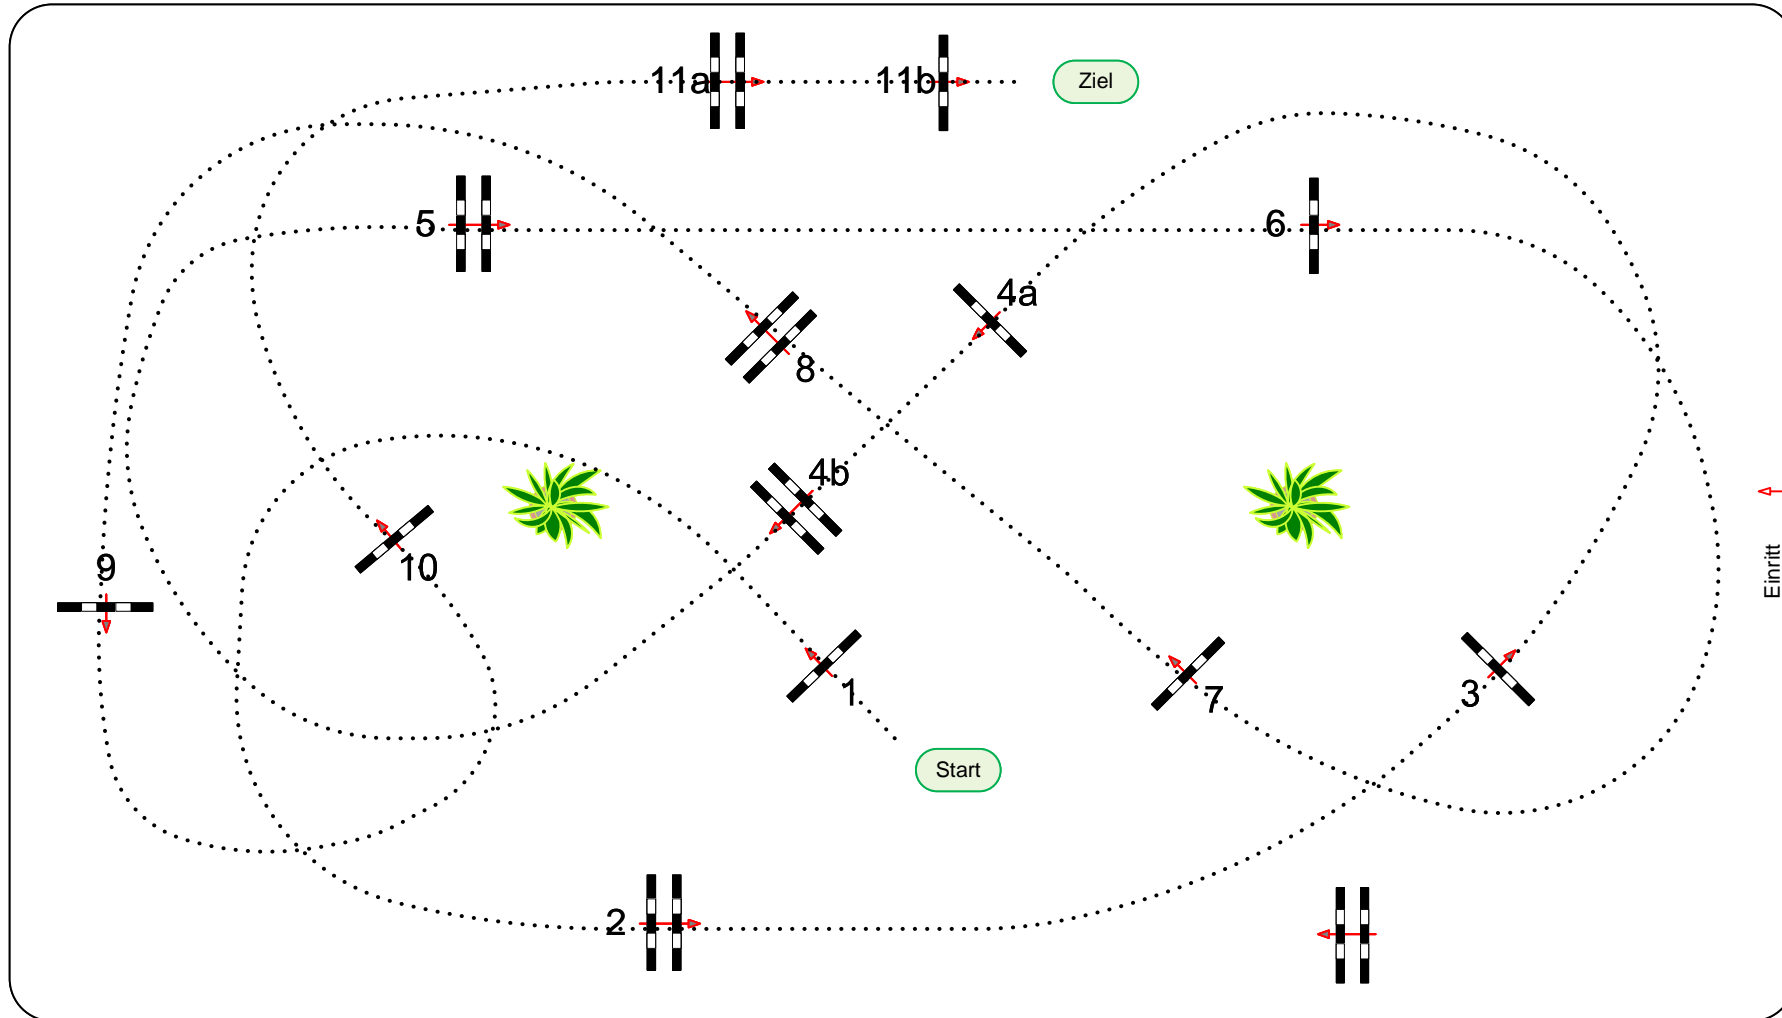

Reit- und Fahrverein
Isny-Rohrdorf e.V.

Prüfung Nr.: 8

Fehler/Zeit-Springen

Klasse: M**

8

Freitag, 20. Mai 2022

Beginn: 10:30 Uhr

Richtverf.: A

LPO § 501,A1

Höhe: 1,35 mtr.

Tempo: 350 m/Min.

Bahnlänge: 430 mtr.

Erlaubte Zeit: 74 sek.

Höchstzeit: 148 sek.

Hindernisse: 11

Sprünge: 13

Hindernisfehler: sek.

Stechen über:

Bahnlänge: 0 mtr.

Erlaubte Zeit: 0 sek.

Höchstzeit: 0 sek.

Parcoursdesign:

Ralf Hollenbach
Frank Rothweiler

Jury