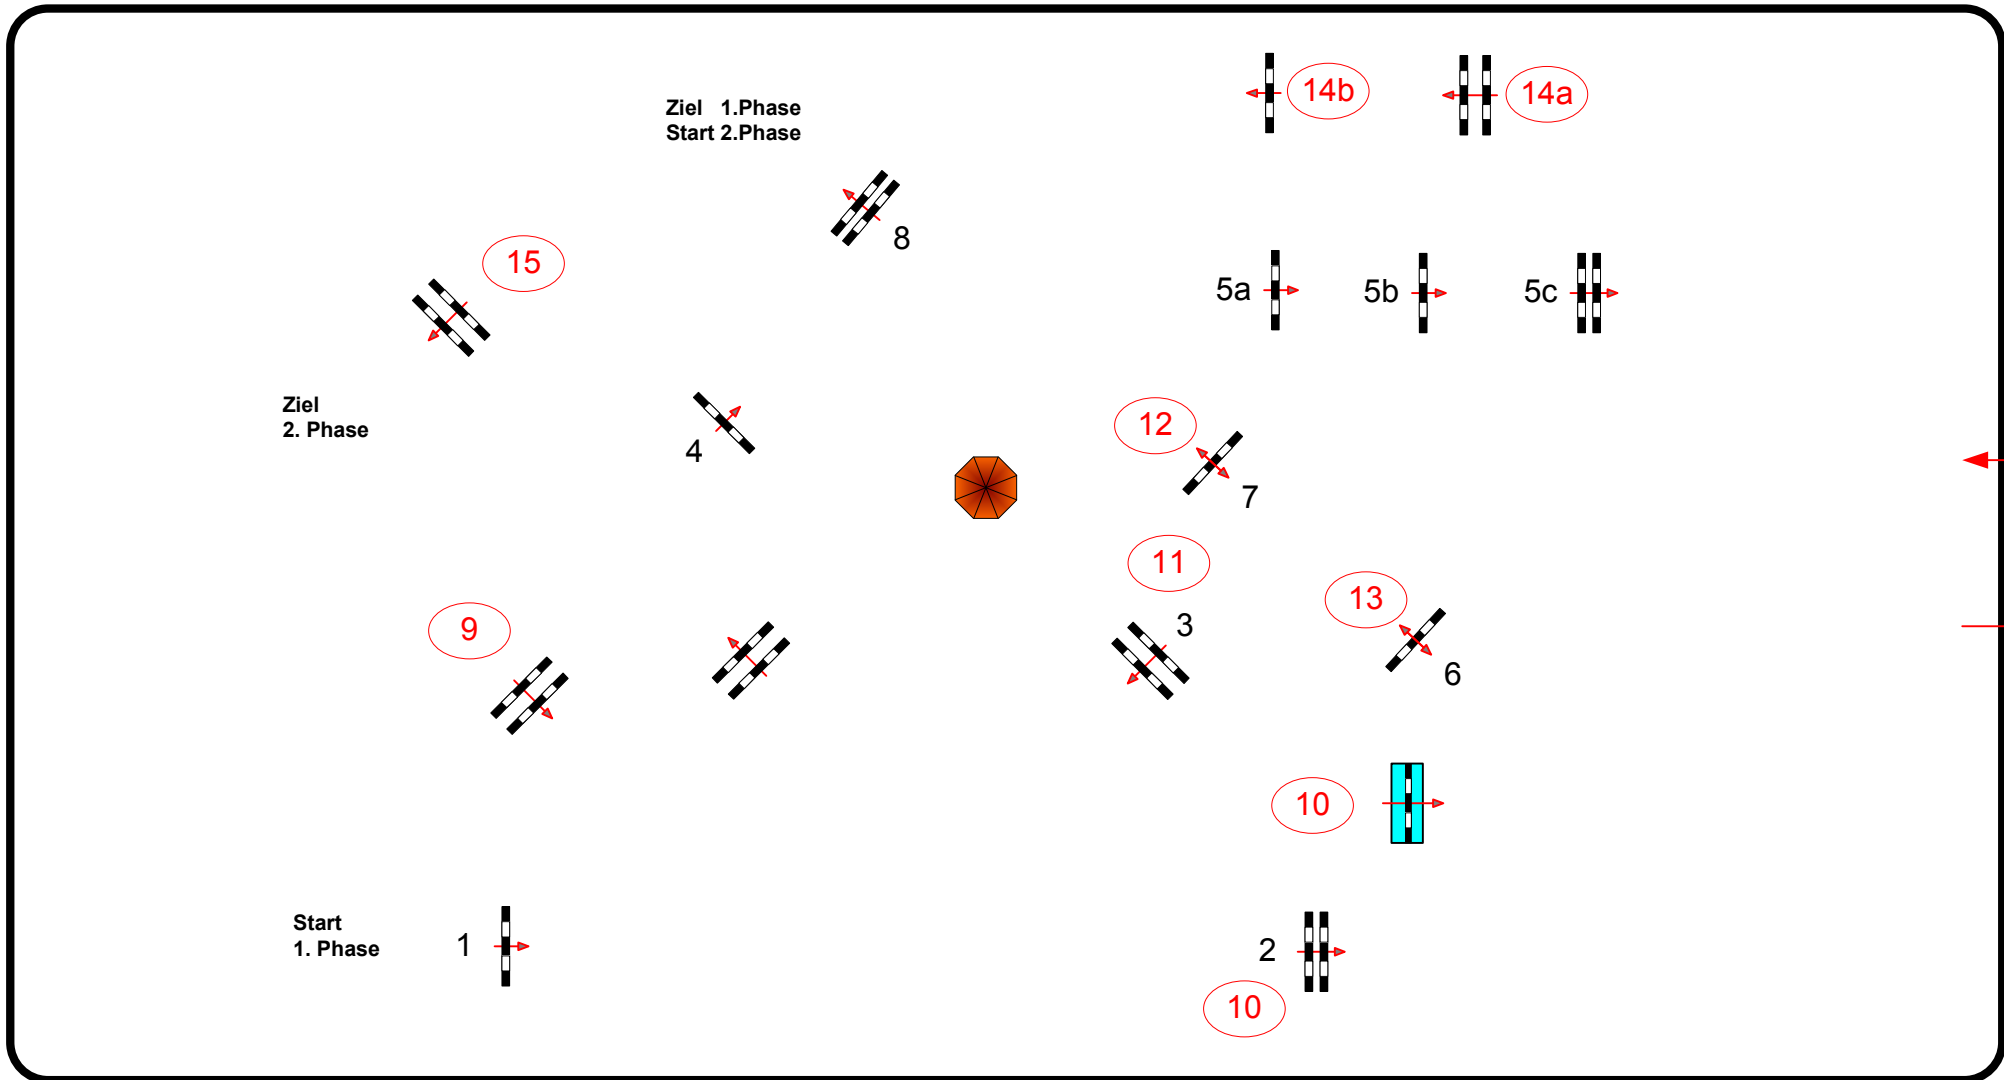

# Wörmlitzer Pferdewoche 09.-12.06.2022

Prüfung Nr.: 15      Große Tour      Zwei-Phasen-Springen      Klasse: S\*      Samstag, 11. Juni 2022      Beginn: 17:30 Uhr

Richtverf.: A	Tempo: 350 m/Min.	Hindernisse: 8	2. Phase über: 9,10,11,12,13,14a,14b,15	2. Stechen über:
LPO § 525.1	Bahnlänge: 370 mtr.	Sprünge: 10	Bahnlänge: 350 mtr.	Bahnlänge: 0 mtr.
FEI RG / Art.	Erlaubte Zeit: 64 sek.	Hindernisfehler: sek.	Erlaubte Zeit: 60 sek.	Erlaubte Zeit: 0 sek.
Höhe: 1,40 mtr.	Höchstzeit: 128 sek.	Geschl. Hindernis:	Höchstzeit: 120 sek.	Höchstzeit: 0 sek.