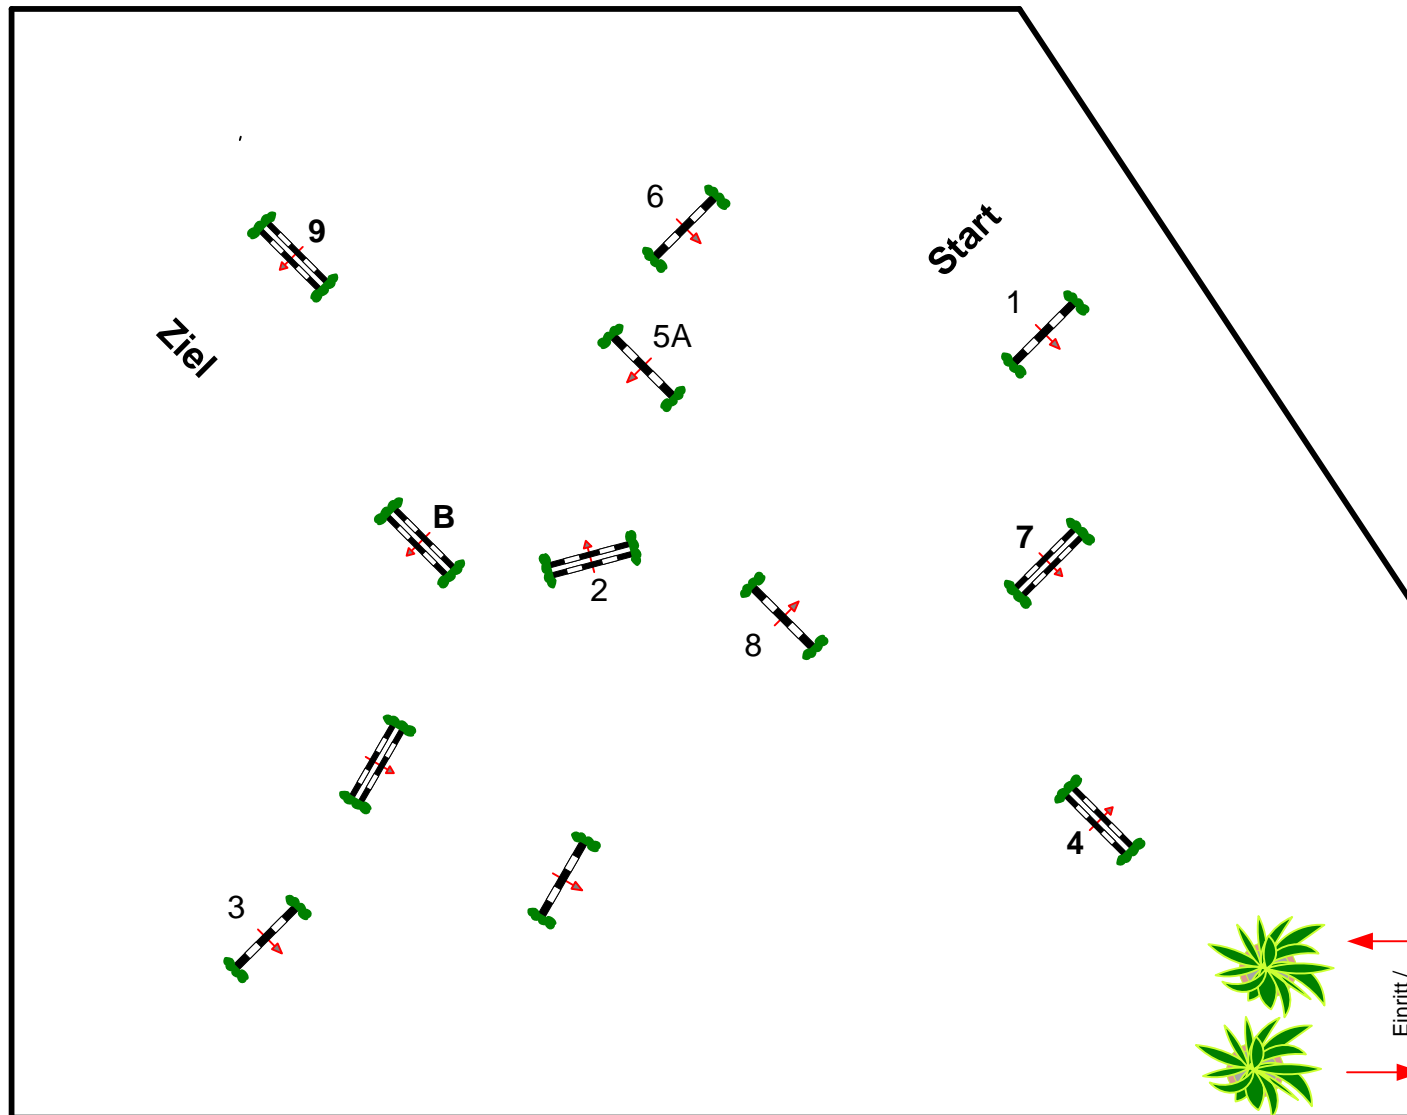

Tempo: 350 m/Min.

Bahnlänge: 460 mtr.

Erlaubte Zeit: 79 sek.

Höchstzeit: 158 sek.

Hindernisse: 9

Sprünge: 10

Hindernisfehler: sek.

geschl. Hindernis:

über:

Bahnlänge: 0 mtr.

Erlaubte Zeit: 0 sek.

Höchstzeit: 0 sek.

Eintritt /
Ausritt

Richter