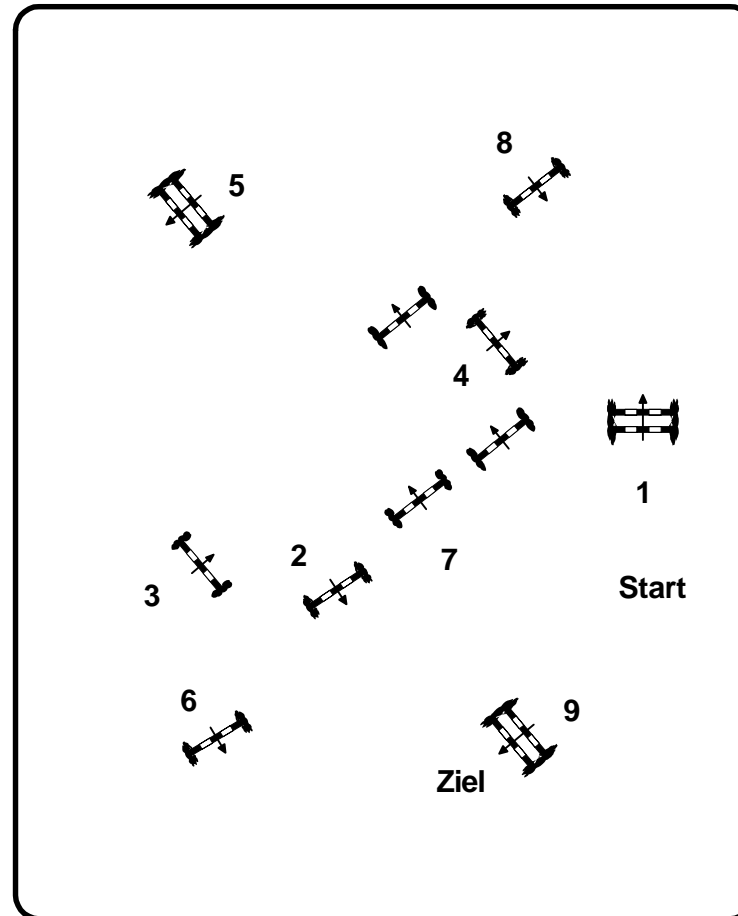

CSN - C NEU EDLHOF - ZWETTL

29

Prüfung Nr.: 29

Standardspringenidealzeit

Klasse: 70 cm

Samstag, 28. Mai 2022

Richtverf.: A
ÖTO § 204/4
RG / Art.
Höhe: 70 cm

Tempo: 350 m/Min.

Bahnlänge: 480 mtr.
Erlaubte Zeit: 83 sek.
Höchstzeit: 166 sek.

Hindernisse: 9
Sprünge: 9
Hindernisfehler: sek.
Idealzeit : 75 sec.

1. Stechen über:

Bahnlänge: 0 mtr.
Erlaubte Zeit: 0 sek.
Höchstzeit: 0 sek.

Course Designer:
Rupert Ziller

Einritt
↔
Ausritt

Richter

Meldestelle