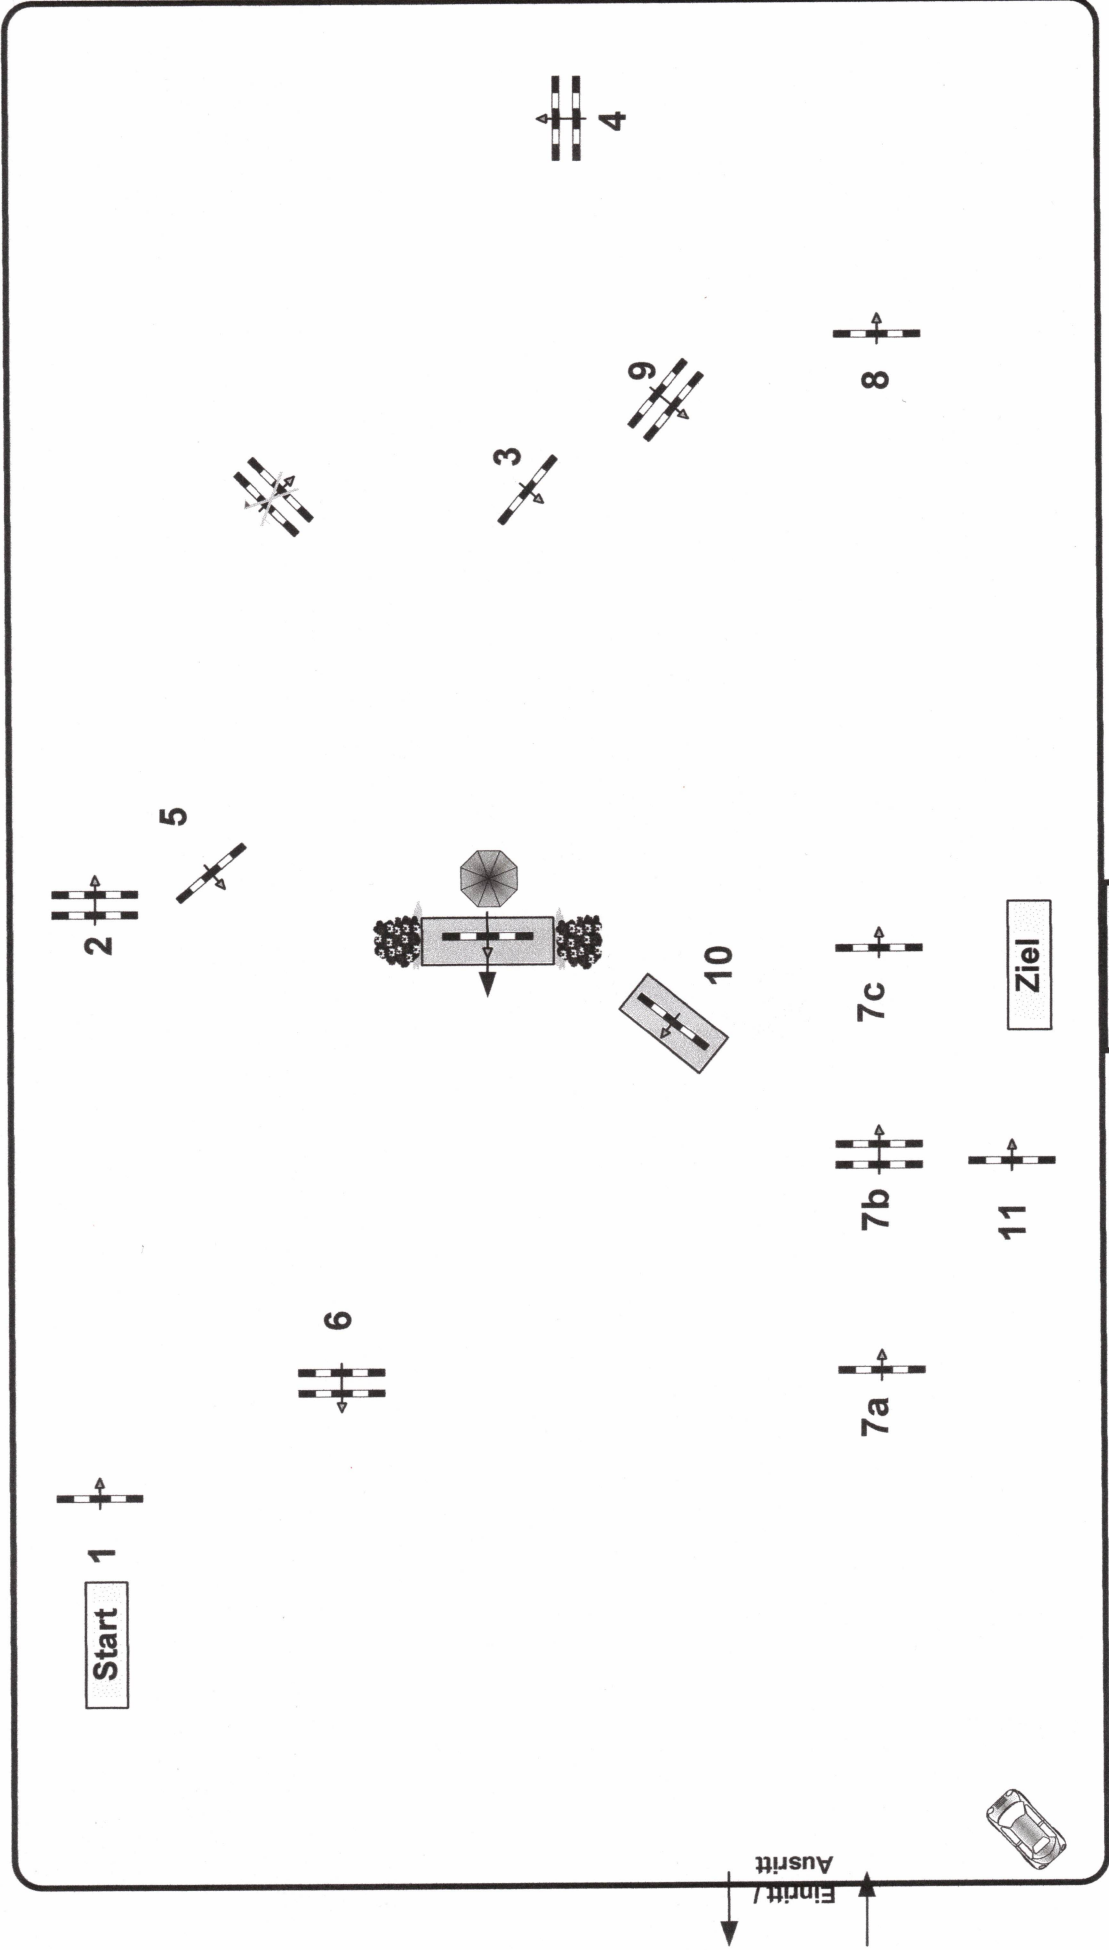

50. Pfingstturnier Sielow 2022

Prüfung Nr.: **13**

Springpferde-LP

Klasse: **M***

Sonntag, 5. Juni 2022

Richtverf.: A
LPO § 363.1
FEI RG / Art.
Höhe: 1,25 mtr.

Tempo: 350 m/Min.
Bahnlänge: 500 mtr.
Erlaubte Zeit: 86 sek.
Höchstzeit: 172 sek.

Hindernisse:
Sprünge:
Hindernisfehler:
Geschl. Hindernis:

11
13
sek.

2. Phase über:
Bahnlänge:
Erlaubte Zeit:
Höchstzeit:

0 mtr.
0 sek.
0 sek.

Eindritt /
Ausritt

Parcours-Chef
Frank Dieter (GER)
Palm Bismack