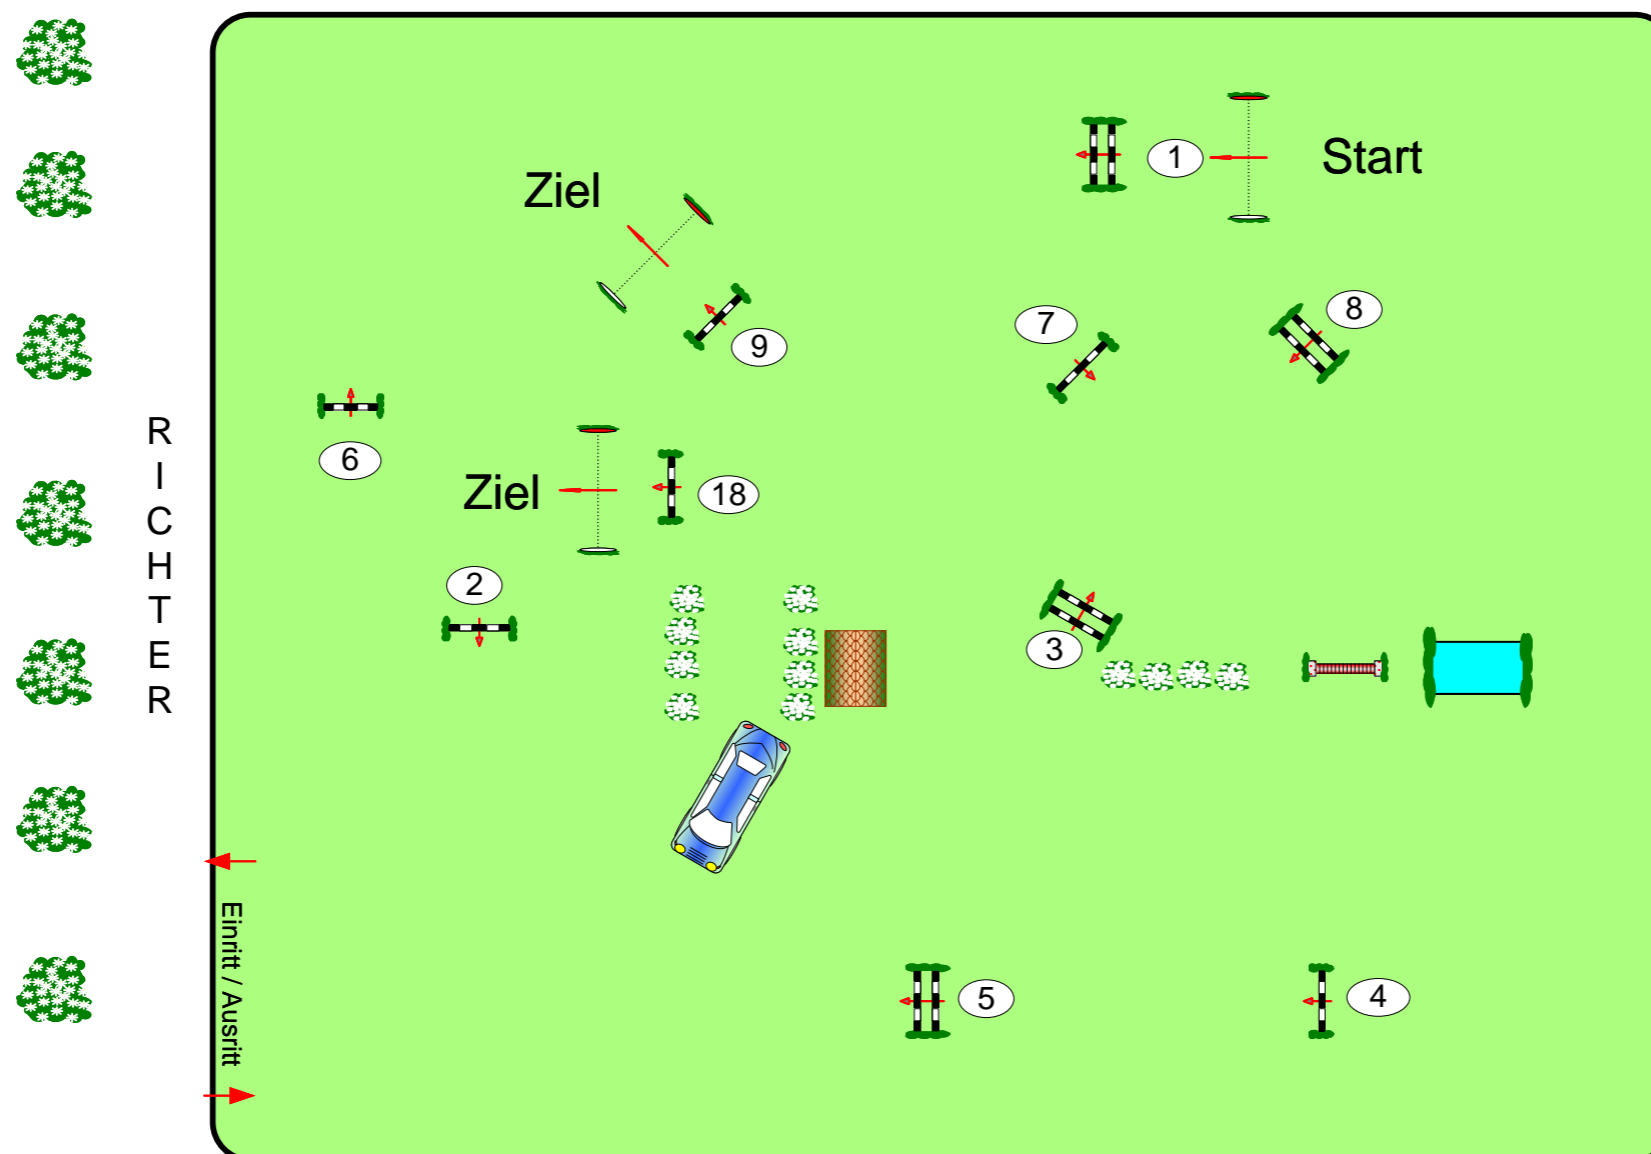

Jubiläumsturnier 03.-05. Juni 2022 Westeregeln

Prüfung Nr.: 25 regionale Tour

Punkte-Spring-LP

Klasse: A*

Sonntag, 5. Juni 2022

Beginn: 10:45 Uhr

Richtverf.: A
LPO § 524
FEI RG / Art.
Höhe: 0,95 mtr.

Tempo: 350 m/Min.
Bahnlänge: 420 mtr.
Erlaubte Zeit: 72 sek.
Höchstzeit: 144 sek.

Hindernisse: 9
Sprünge: 9
Hindernisfehler: sek.
Geschl. Hindernis:

1. Stechen über:
Bahnlänge: 0 mtr.
Erlaubte Zeit: 0 sek.
Höchstzeit: 0 sek.

2. Stechen über:
Bahnlänge: mtr.
Erlaubte Zeit: 0 sek.
Höchstzeit: 0 sek.