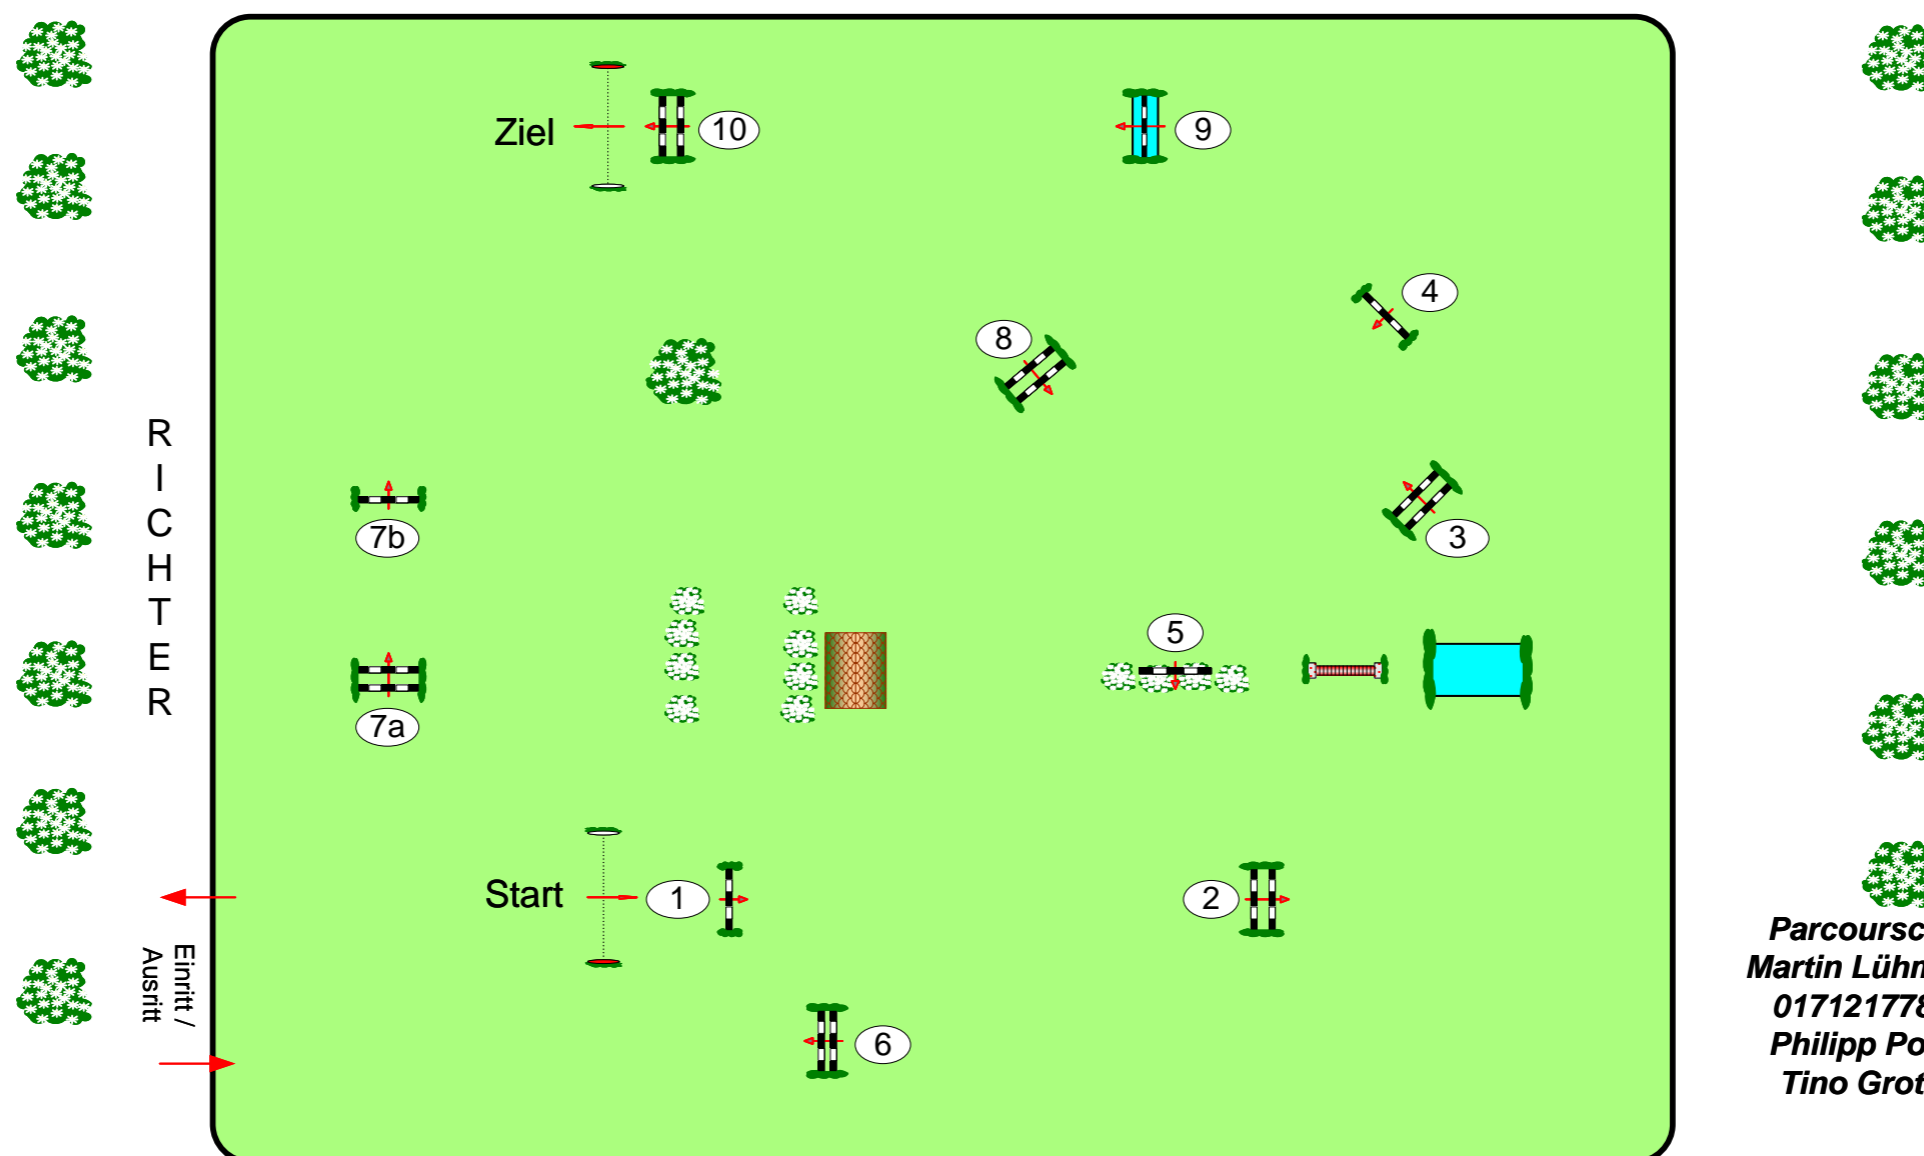

# Jubiläumsturnier 03.-05. Juni 2022 Westeregeln

Prüfung Nr.: 34 Mittlere Tour

Spring-LP m. Zeitwertung

Klasse: M\*

Samstag, 4. Juni 2022

Beginn: 15:45 Uhr

Richtverf.: A  
LPO § 501 / 1a1  
FEI RG / Art.  
Höhe: 1,25 mtr.

Tempo: 350 m/Min.  
Bahnlänge: 420 mtr.  
Erlaubte Zeit: 72 sek.  
Höchstzeit: 144 sek.

Hindernisse: 10  
Sprünge: 11  
Hindernisfehler: sek.  
Geschl. Hindernis:

über:  
Bahnlänge: 0 mtr.  
Erlaubte Zeit: 0 sek.  
Höchstzeit: 0 sek.

2. Stechen über:  
Bahnlänge: mtr.  
Erlaubte Zeit: 0 sek.  
Höchstzeit: 0 sek.

**Parcourschef**  
**Martin Lühmann**  
**01712177862**  
**Philipp Pohle**  
**Tino Grothe**