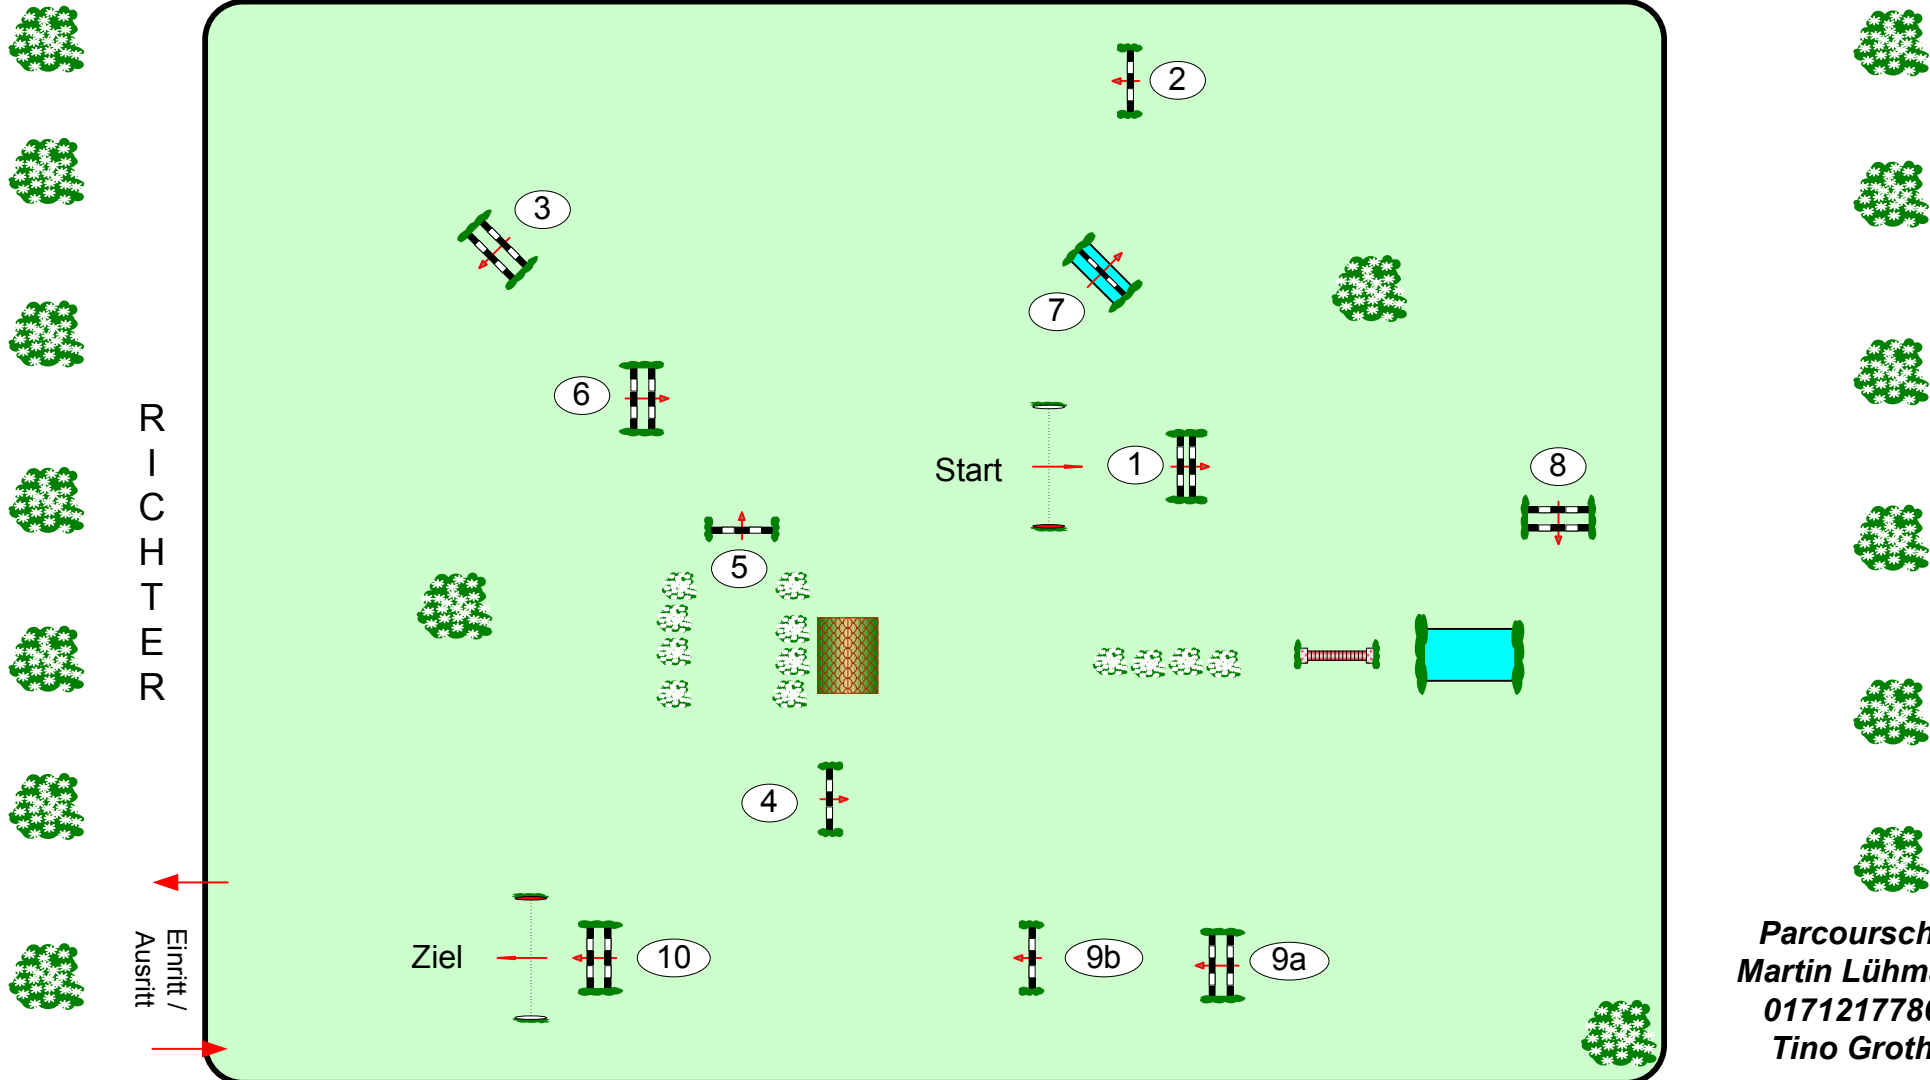

# Jubiläumsturnier Westeregeln 3.-5. Juni 2022

Prüfung Nr.: 35

Mittlere Tour

Fehler/Zeit-Springen

Klasse: M\*

Freitag, 3. Juni 2022

Beginn: 16:45 Uhr

Richtverf.: A  
LPO § 501 / 1a1  
FEI RG / Art.  
Höhe: 1,25 mtr.

Tempo: 350 m/Min.  
Bahnlänge: 440 mtr.  
Erlaubte Zeit: 76 sek.  
Höchstzeit: 152 sek.

Hindernisse: 10  
Sprünge: 11  
Hindernisfehler: sek.  
Geschl. Hindernis:

über:  
Bahnlänge: 0 mtr.  
Erlaubte Zeit: 0 sek.  
Höchstzeit: 0 sek.

2. Stechen über:  
Bahnlänge: mtr.  
Erlaubte Zeit: 0 sek.  
Höchstzeit: 0 sek.

**Parcourschef**  
**Martin Lühmann**  
01712177862  
**Tino Grothe**