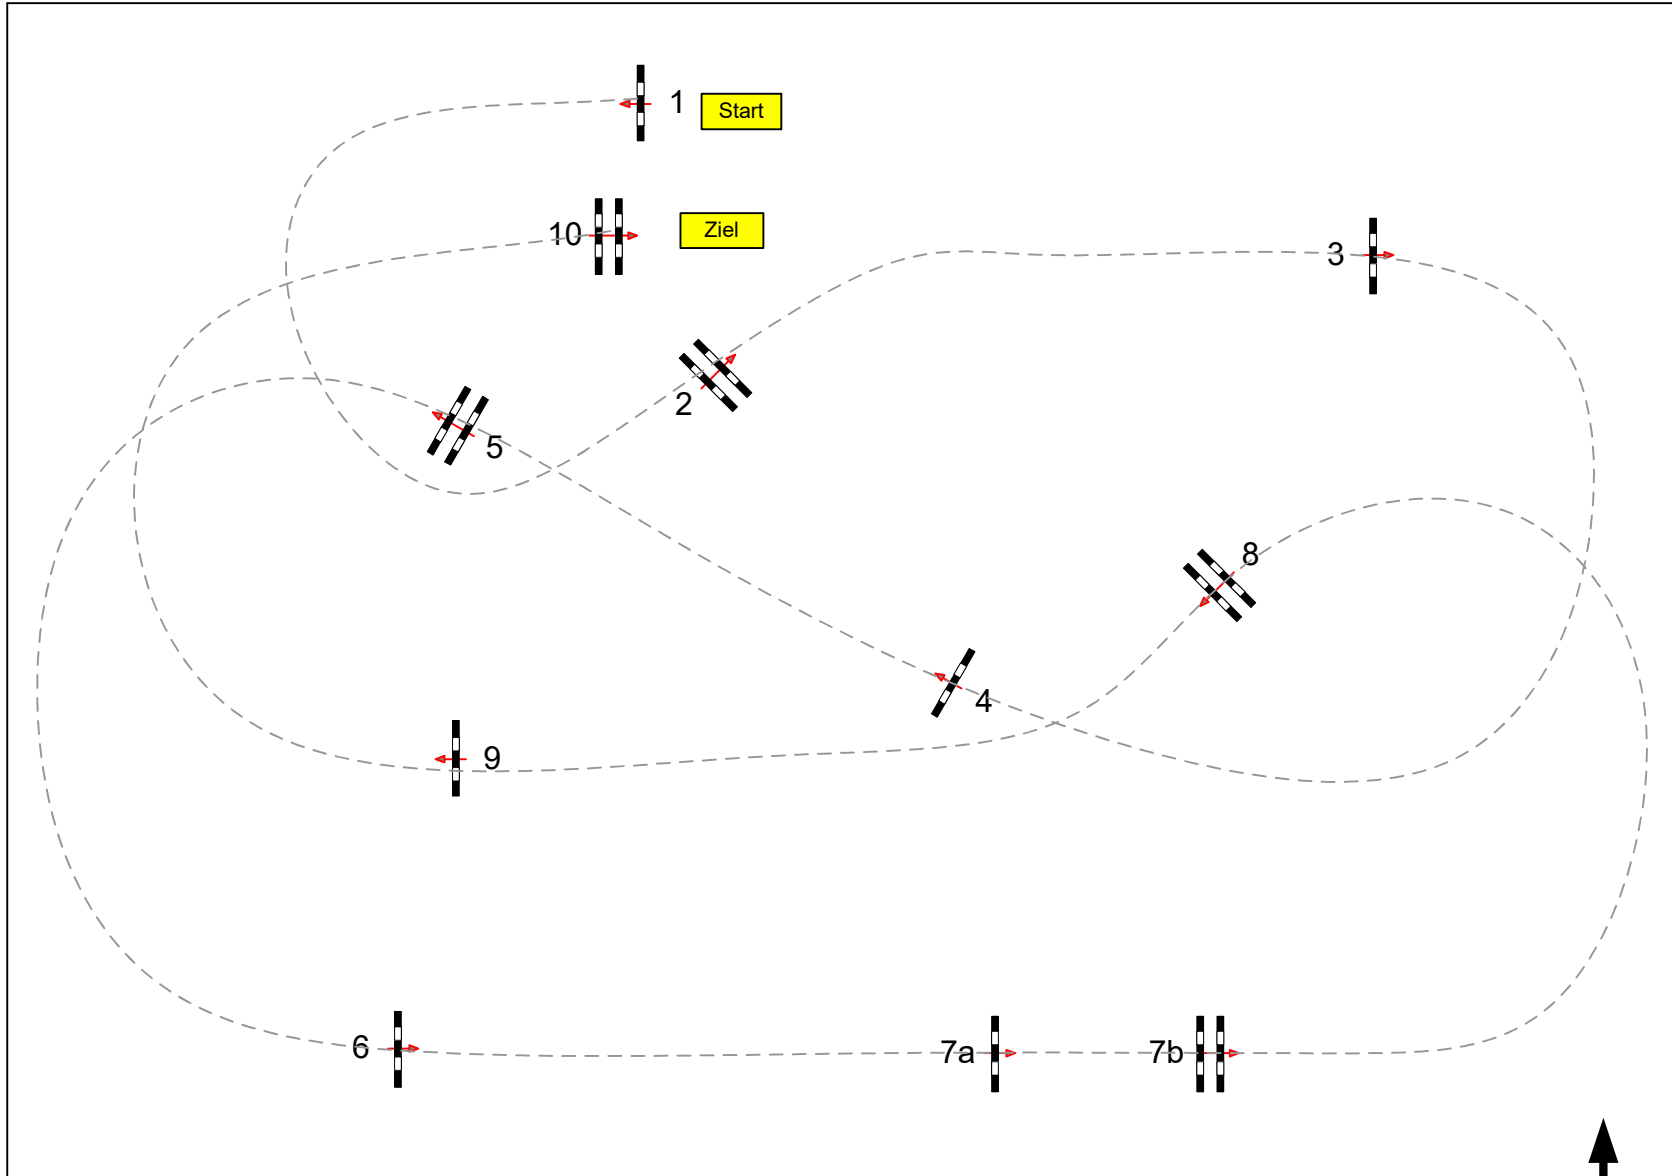

Ilsfeld 2022

Prüfung Nr.: 17

Springpferde-LP

Klasse: L

Freitag, 24. Juni 2022

Beginn: 13:45 Uhr

Richter

Richtverf.: A
LPO § 501,A.1
RG / Art.
Höhe: 1,25 mtr.

Tempo: 350 m/Min.

Bahnlänge: 460 mtr.
Erlaubte Zeit: 79 sek.
Höchstzeit: 158 sek.

Hindernisse: 10
Sprünge: 11
Hindernisfehler: sek.
geschl. Hindernis:

Course Designer
Klaus Schumacher
Thomas Philipps