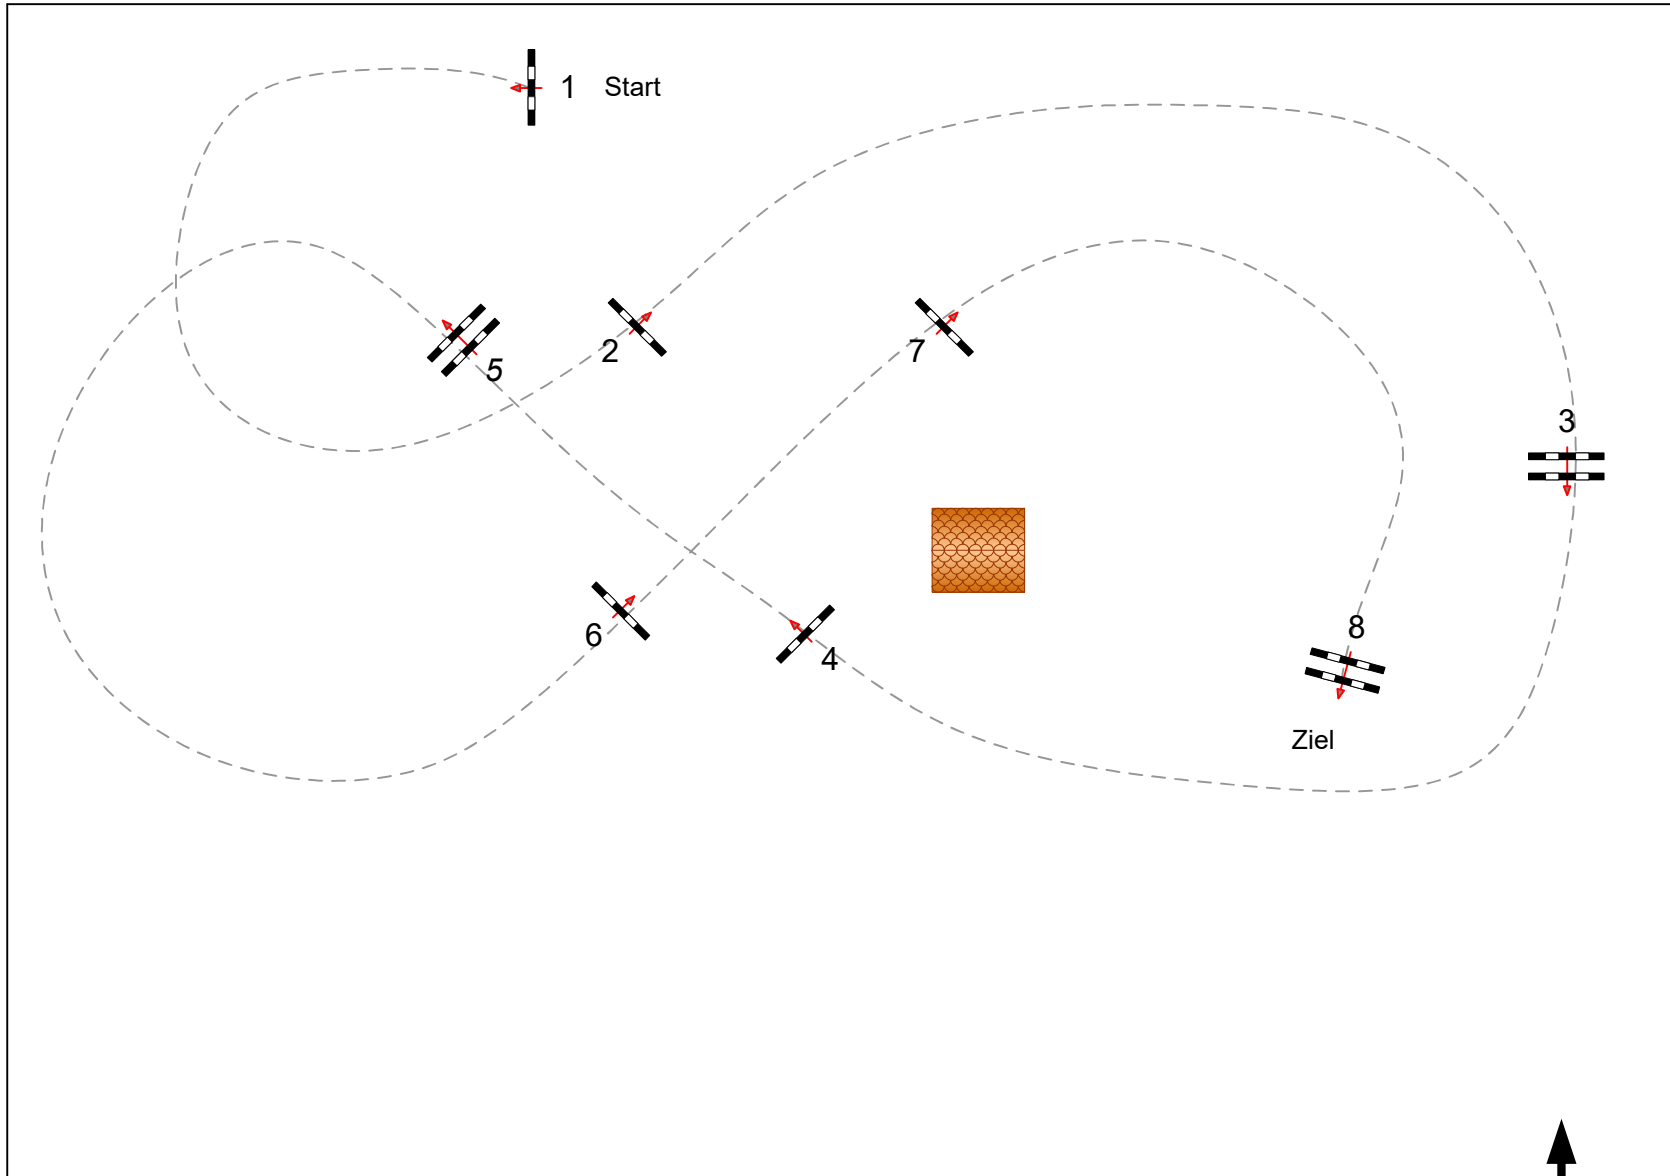

Ilsfeld 2022

Prüfung Nr.: 28

Stil-Spring-LP

Klasse: WB

Sonntag, 26. Juni 2022

Beginn: 14:30 Uhr

Richtverf.: WBO
LPO §
RG / Art. WB 265
Höhe: 0,70 mtr.

Tempo: 350 m/Min.

Bahnlänge: 0 mtr.
Erlaubte Zeit: 0 sek.
Höchstzeit: 150 sek.

Hindernisse: 8
Sprünge: 8
Hindernisfehler: sek.
geschl. Hindernis:

Richter

Course Designer
Klaus Schumacher
Thomas Philipps