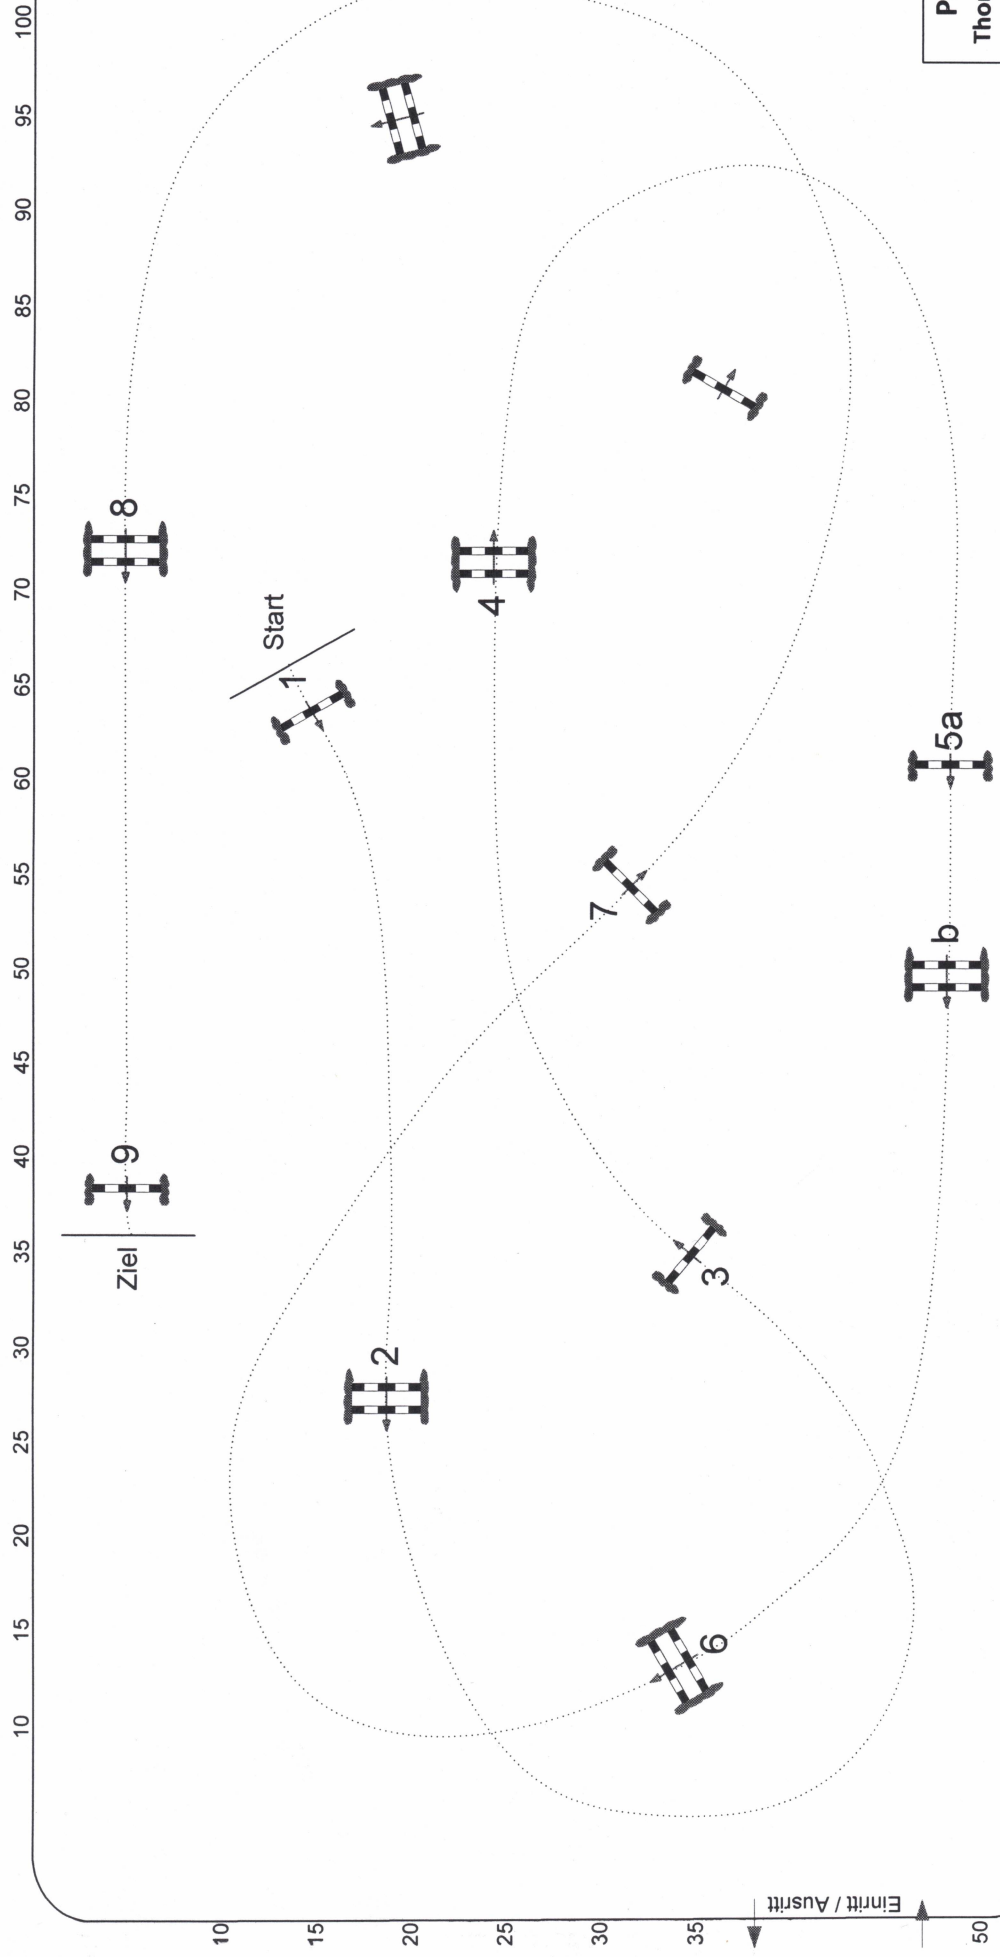

Reit- und Springturnier Sonnenwalde 2022

Prüfung Nr.: 10

Springpferde-LP

Klasse: A**

Richtverf.: A
LPO § 363.1
FEI RG / Art.
Höhe: 1,05 mtr.

Tempo: 350 m/Min.
Bahnlänge: 430 mtr.
Erlaubte Zeit: 74 sek.
Höchstzeit: 148 sek.

Hindernisse: 9
Sprünge: 10
Hindernisfehler: 0 sek.
Geschl. Hindernis:

Parcours
Thomas Wienig