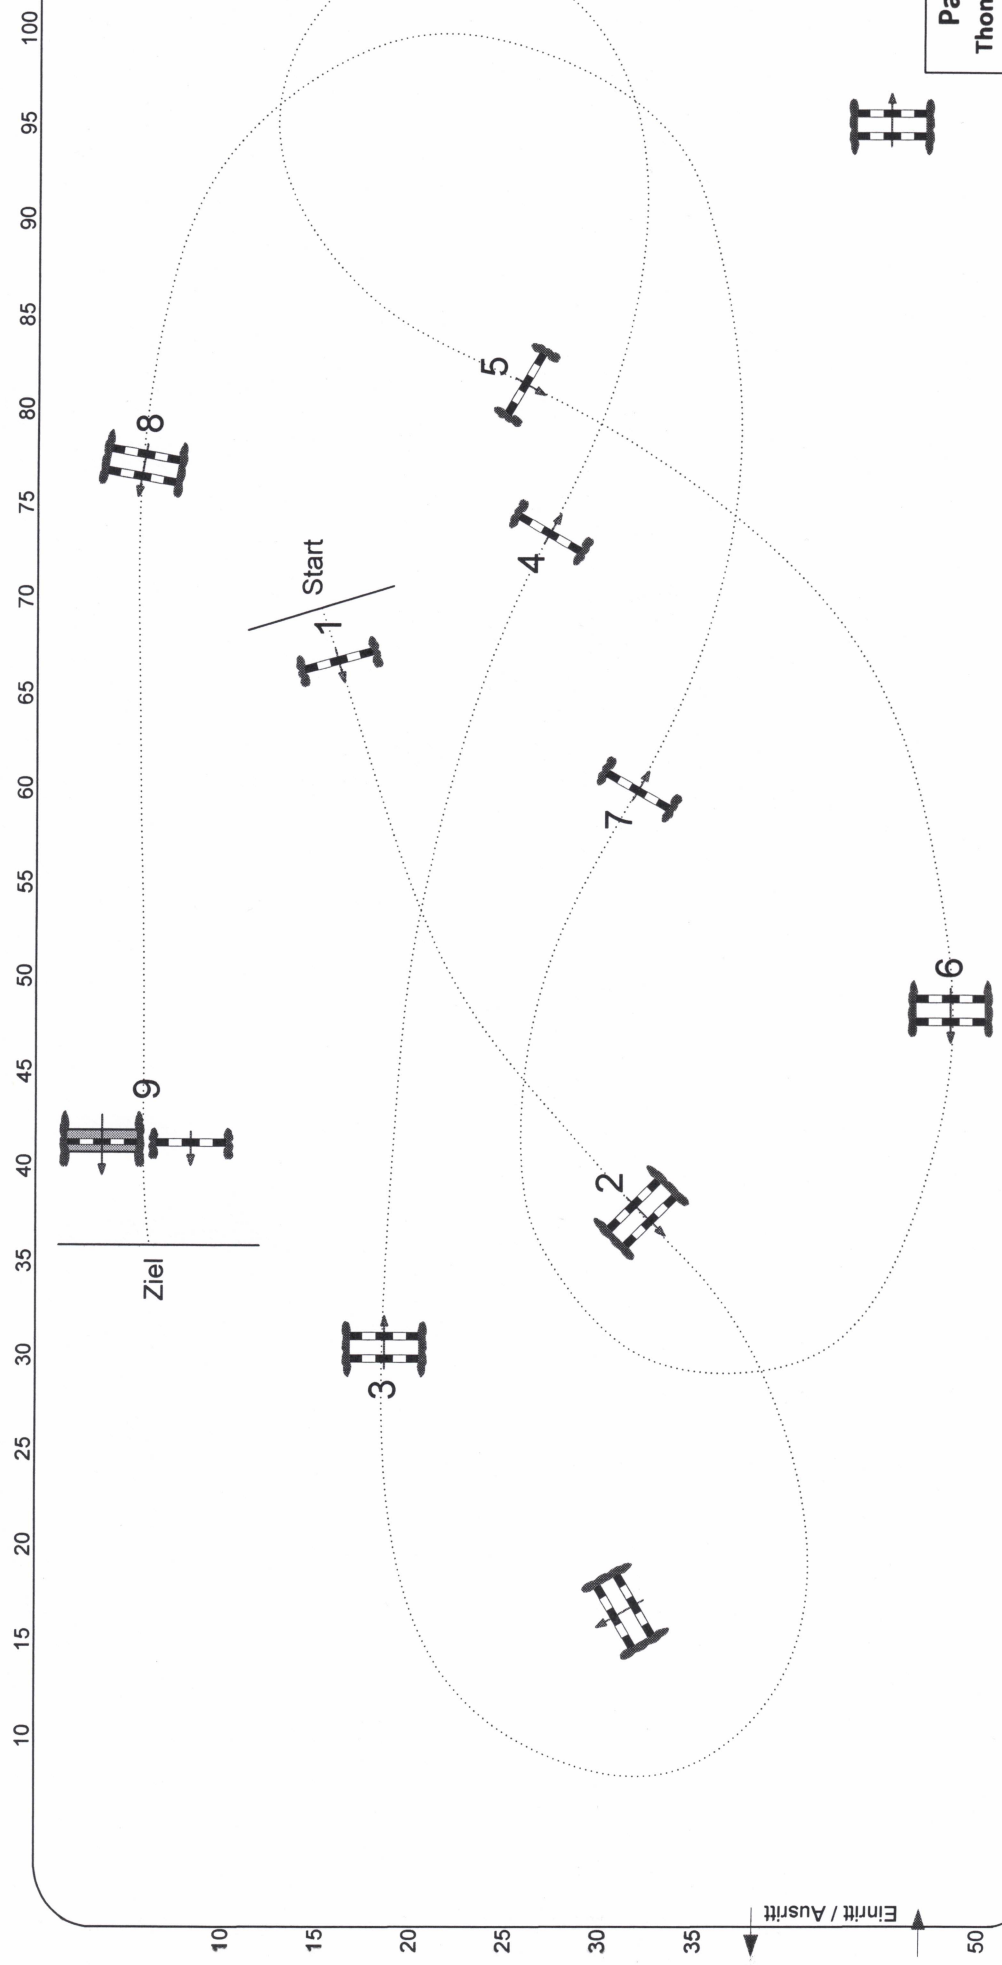

Reit- und Springturnier Sonnenwalde 2022

Prüfung Nr.: **15**

Punkte-Spring-LP Klasse: M*

Richtverf.: A
 LPO § 524
 FEI RG / Art.
 Höhe: 1,25 mtr.

Hindernisse: 9
 Sprünge: 9
 Hindernisfehler: sek.
 Geschl. Hindernis:

Tempo: 350 m/Min.

Bahnlänge: 420 mtr.

Erlaubte Zeit: 72 sek.

Höchstzeit: 144 sek.

Parcours
 Thomas Wienig

Richter