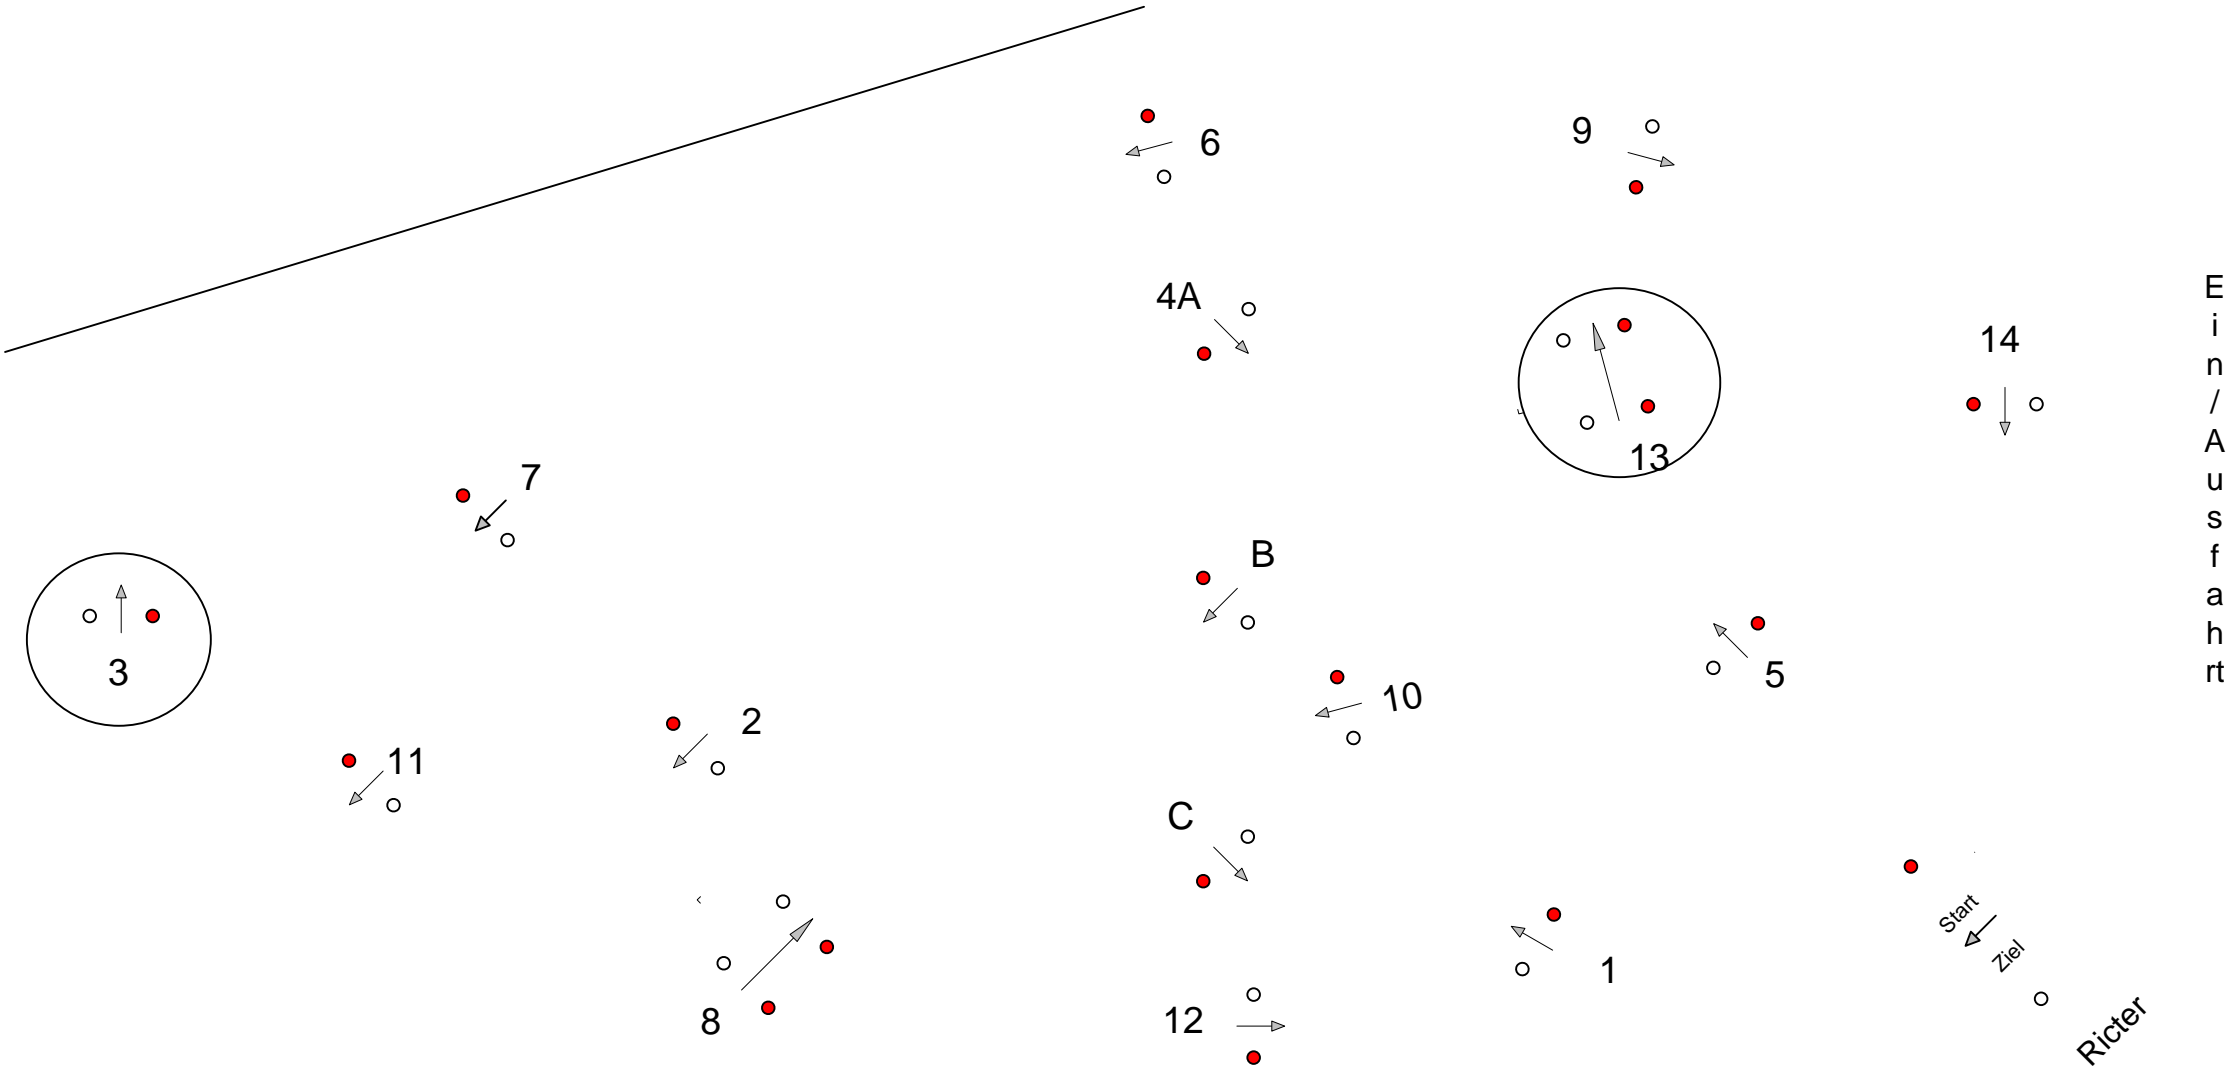

Driftsethe 2022

Parcourchef (FS)
Robert Kühn

Prüfung Nr.: 27

Einspänner

Standardhindernisfahren

Klasse: A

Samstag, 25. Juni 2022

Beginn: 11:30 Uhr

Richtverf.: A
LPO § 721
FEI RG / Art.

Tempo: 230 m/Min.
Hindernisse: 1-14
Zuschlag: 30 cm
Hindernisbreite: cm

-5

Bahnlänge: 540 mtr.
Erlaubte Zeit: 141 sek.
Höchstzeit: 282 sek.
Hindernisfehler: sek.

über:
Tempo: 0 m/Min.
Zuschlag: cm
Hindernisbreite: cm

Bahnlänge: 0 mtr.
Erlaubte Zeit: 85 sek.
Höchstzeit: 170 sek.

E
i
n
/
A
u
s
f
a
h
r
t