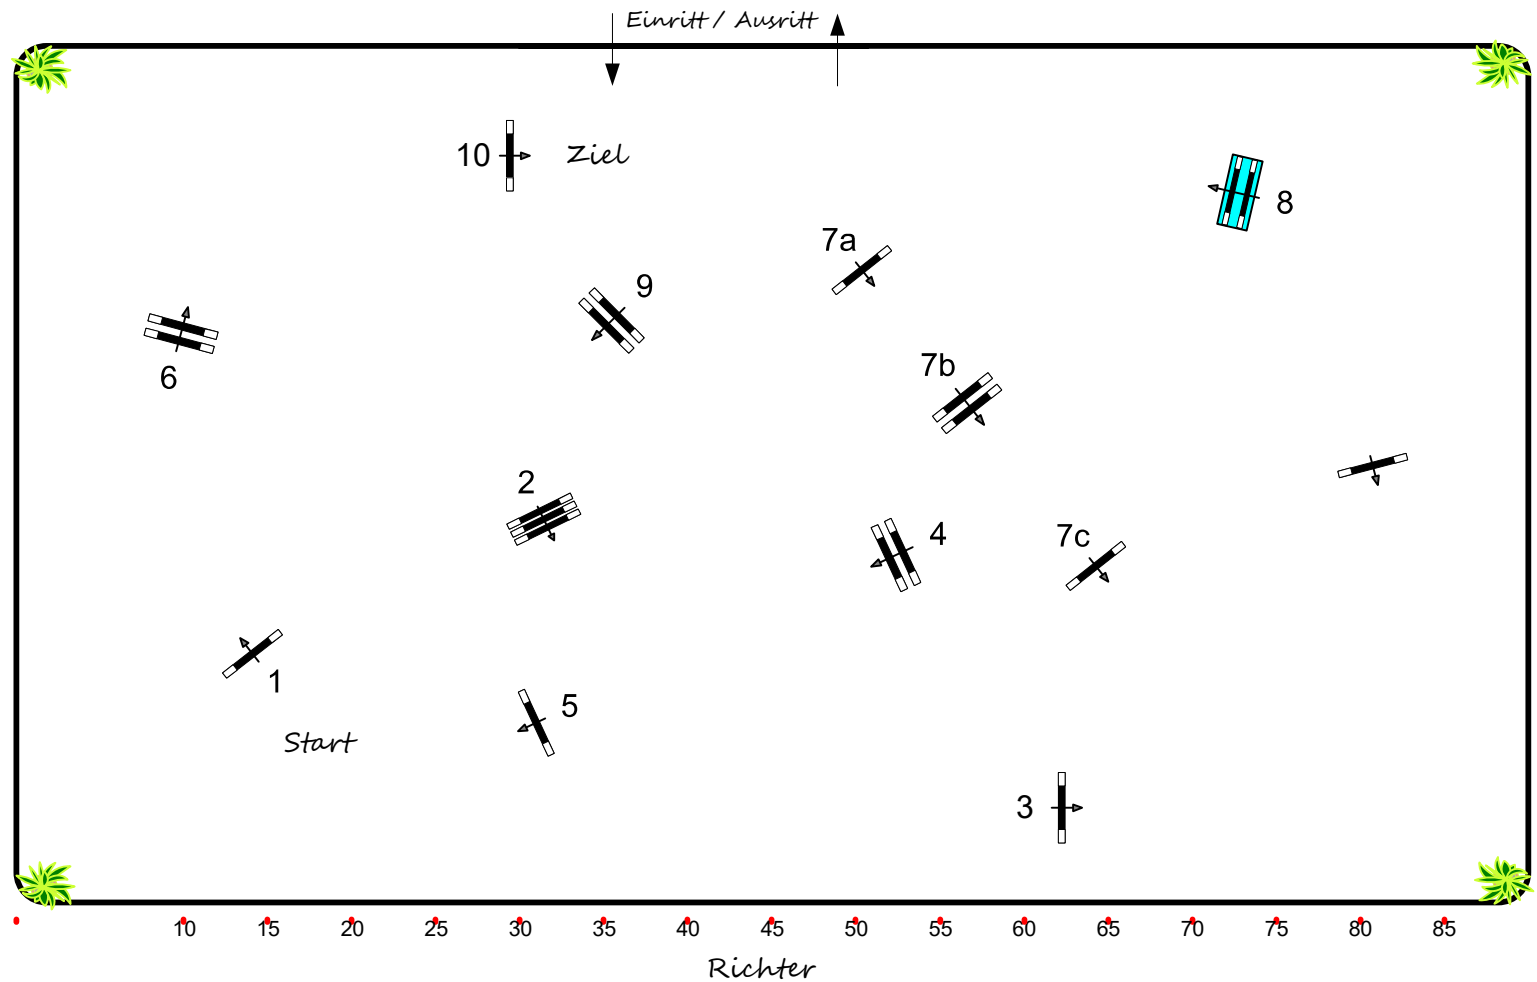

Prüfung Nr.: 05

Reitturnier Memmingen 2022

Spring-LP m. Zeitwertung

Klasse: M*

Samstag, 25. Juni 2022

Richtverf.: A
LPO § 501,A.1
RG / Art.
Höhe: 1,25 mtr.

Tempo: 350 m/Min.

Bahnlänge: 435 mtr.
Erlaubte Zeit: 75 sek.
Höchstzeit: 150 sek.

Hindernisse: 10
Sprünge: 12
Hindernisfehler: sek.
geschl. Hindernis:

1. Stechen über:

Bahnlänge: 0 mtr.
Erlaubte Zeit: 0 sek.
Höchstzeit: 0 sek.

50x90 m

Course Designer:
Phil Schmauder
Karl-Heinz Wiedemann