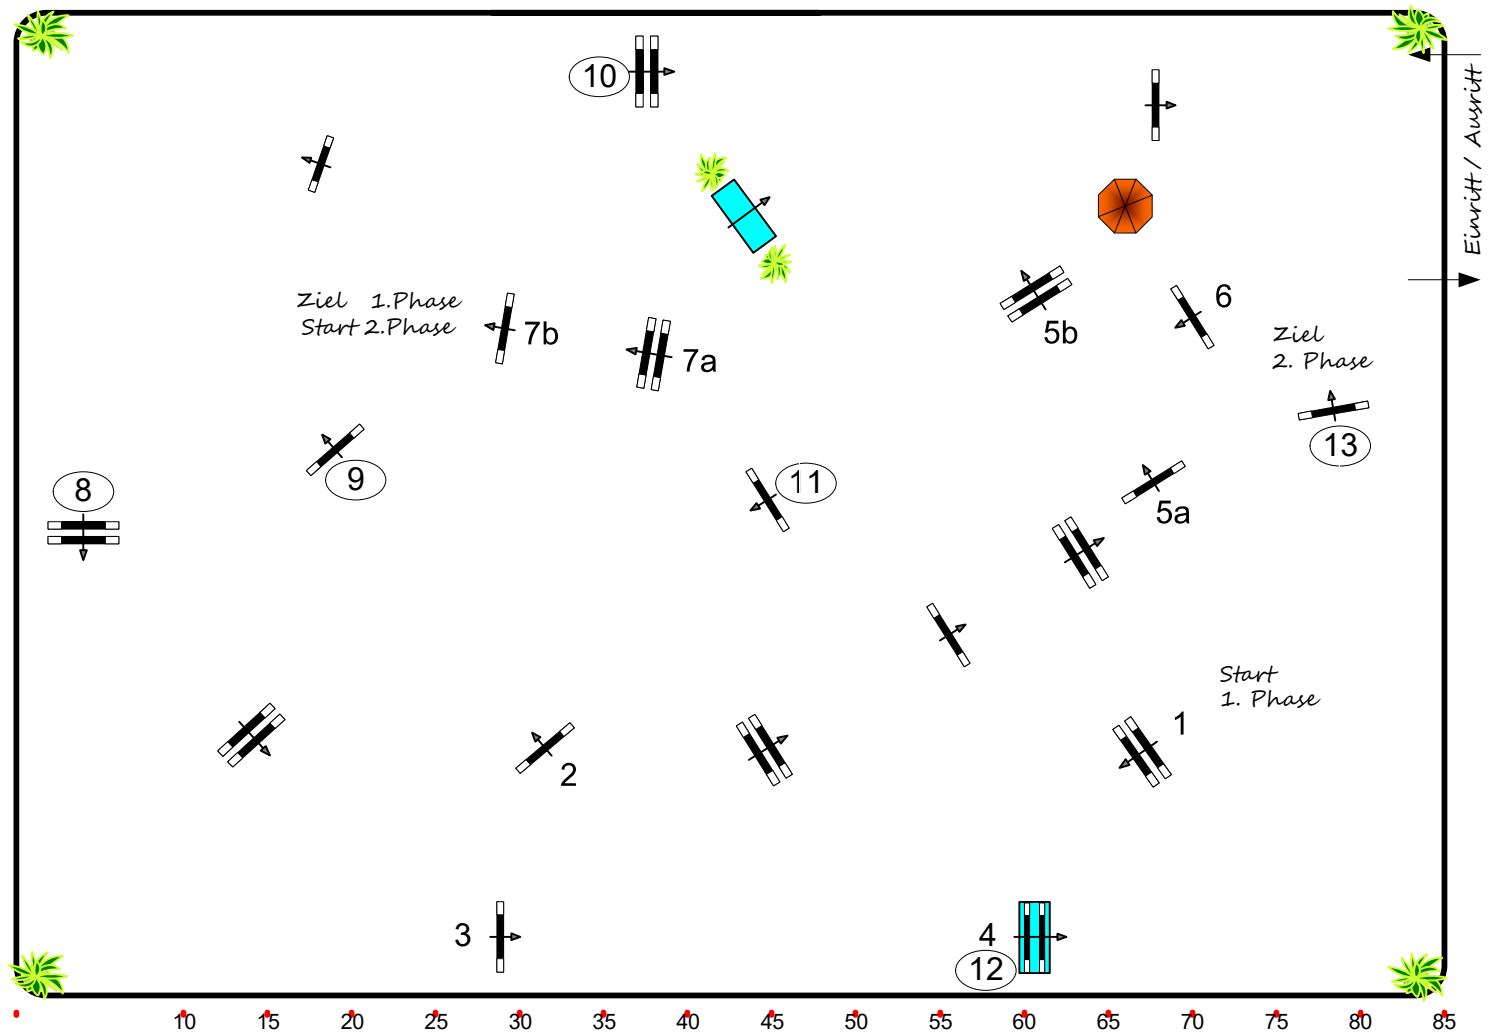

Bahnlänge: 300 mtr.
Erlaubte Zeit: 48 sek.
Höchstzeit: 96 sek.

Hindernisse: 7
Sprünge: 9
Hindernisfehler: sek.
geschl. Hindernis:

2. Phase über:

8 - 13

Bahnlänge: 275 mtr.
Erlaubte Zeit: 44 sek.
Höchstzeit: 88 sek.

Course Designer:
Phil Schmauder
Rüdiger Rau
Rainer Friederichs

58x83 m