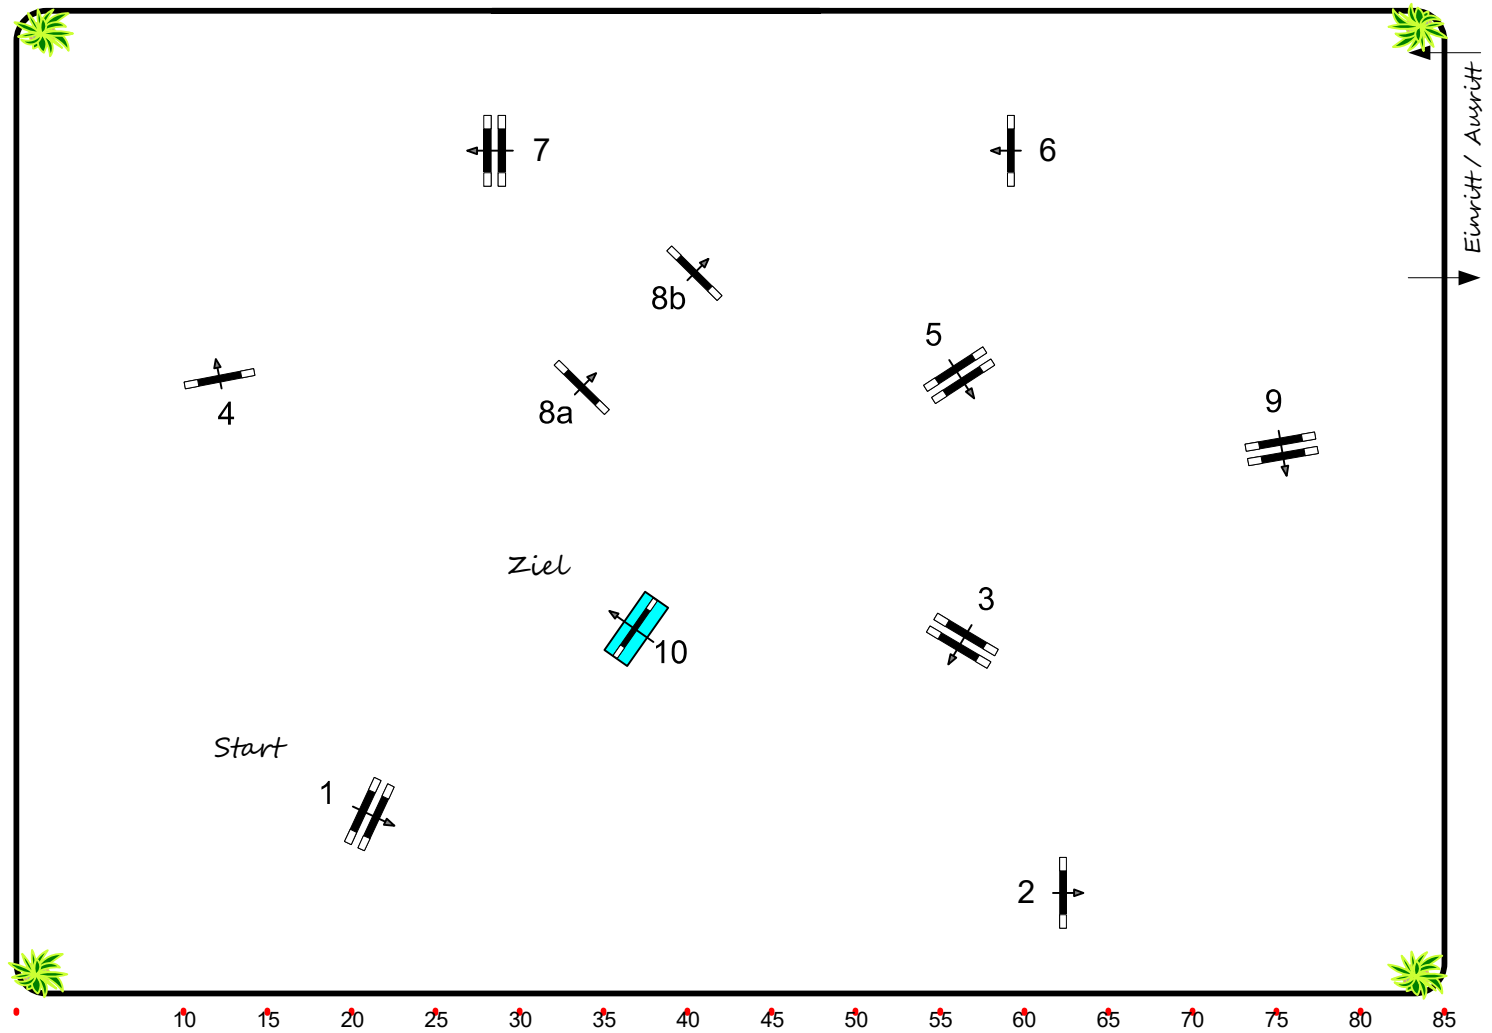

Reitturnier Waldachtal-Salzstetten 2022

Prüfung Nr.: 01

Springferde Tag

Springferde-LP

Klasse: A*

Mittwoch, 6. Juli 2022

Richtverf.: A
LPO § 363.1
RG / Art.
Höhe: 0,95 mtr.

Tempo: 350 m/Min.

Bahnlänge: 490 mtr.
Erlaubte Zeit: 84 sek.
Höchstzeit: 168 sek.

Hindernisse: 10
Sprünge: 11
Hindernisfehler: sek.
geschl. Hindernis:

1. Stechen über:

Bahnlänge: 0 mtr.
Erlaubte Zeit: 0 sek.
Höchstzeit: 0 sek.

58x83 m

Course Designer:
Phil Schmauder
Rüdiger Rau
Rainer Friederichs