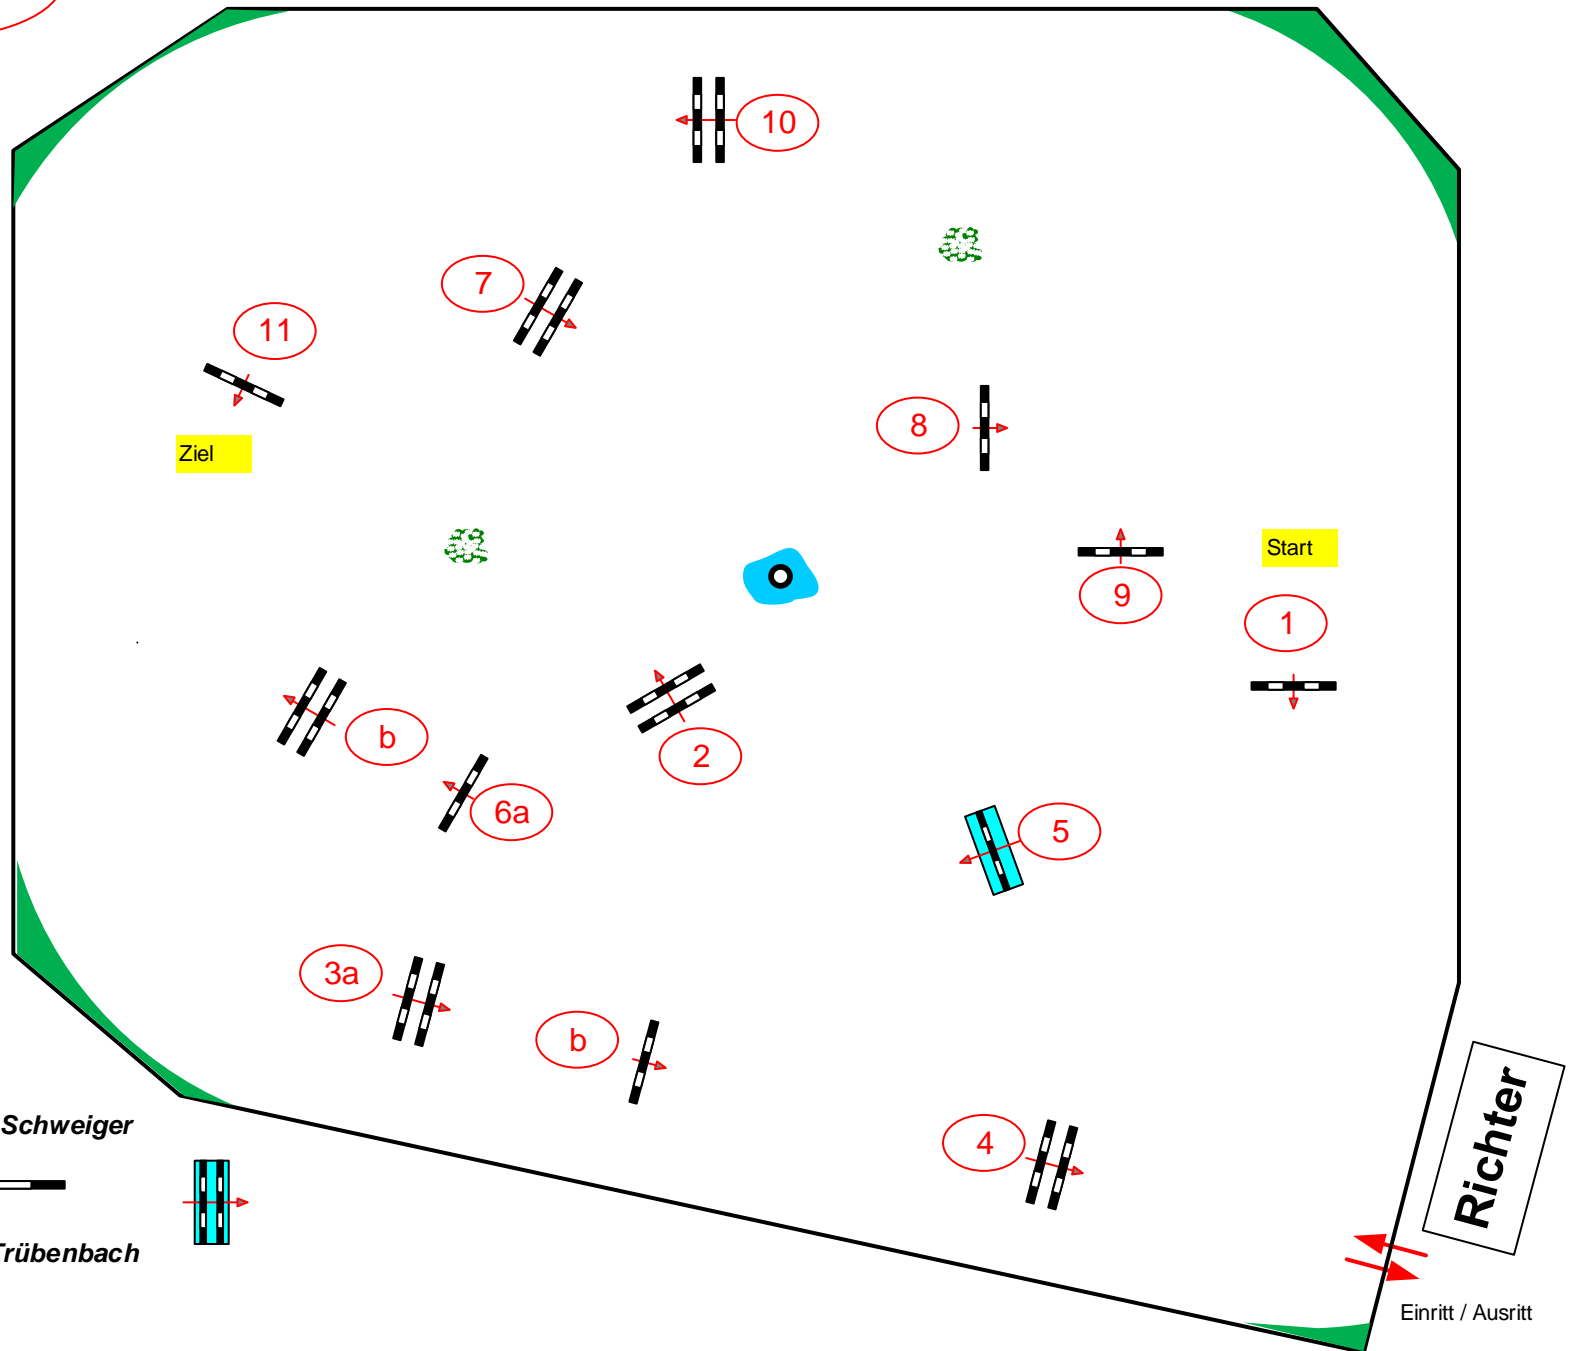

Tempo: 350 m/Min.

Bahnlänge: 430 mtr.
Erlaubte Zeit: 74 sek.
Höchstzeit: 148 sek.

Hindernisse: 11
Sprünge: 13
Hindernisfehler: sek.
geschl. Hindernis:

über:

Bahnlänge: 0 mtr.
Erlaubte Zeit: 0 sek.
Höchstzeit: 0 sek.

2. Stechen über:

Bahnlänge: 0 mtr.
Erlaubte Zeit: 0 sek.
Höchstzeit: 0 sek.

PC: Georg Schweiger

Einritt / Ausritt