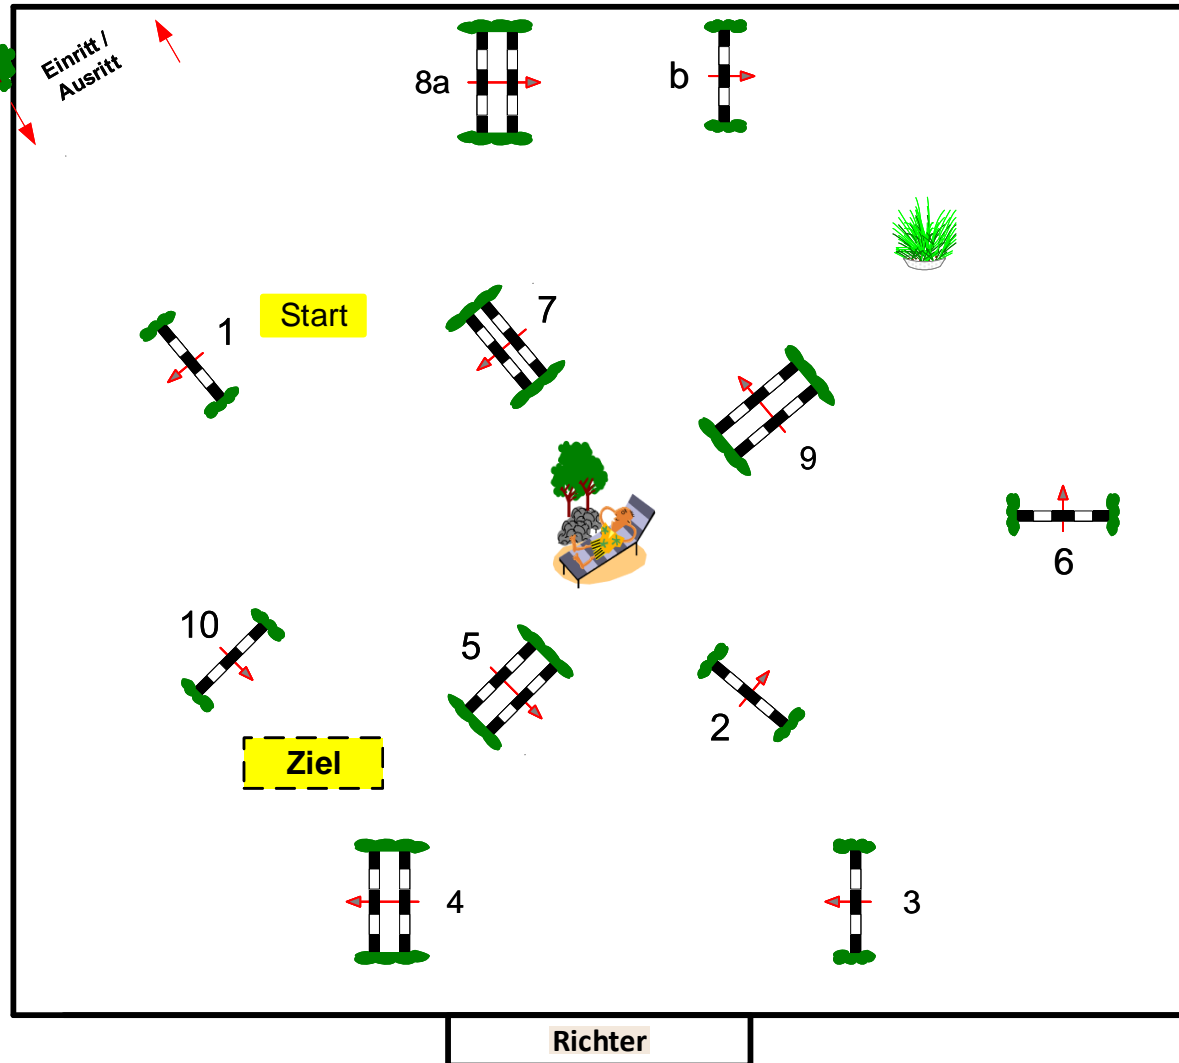

Tempo: 325 m/Min.  
Bahnlänge: 385 mtr.  
Erlaubte Zeit: 72 sek.  
Höchstzeit: 144 sek.

Hindernisse: 10  
Sprünge: 11  
Hindernisfehler: sek.  
Geschl. Hindernis:

2. Phase über:  
Bahnlänge: 0 mtr.  
Erlaubte Zeit: 0 sek.  
Höchstzeit: 0 sek.

2. Stechen über:  
Bahnlänge: 0 mtr.  
Erlaubte Zeit: 0 sek.  
Höchstzeit: 0 sek.

Milchgut Görlsdorf GmbH

Milchgut Görlsdorf GmbH

Richter