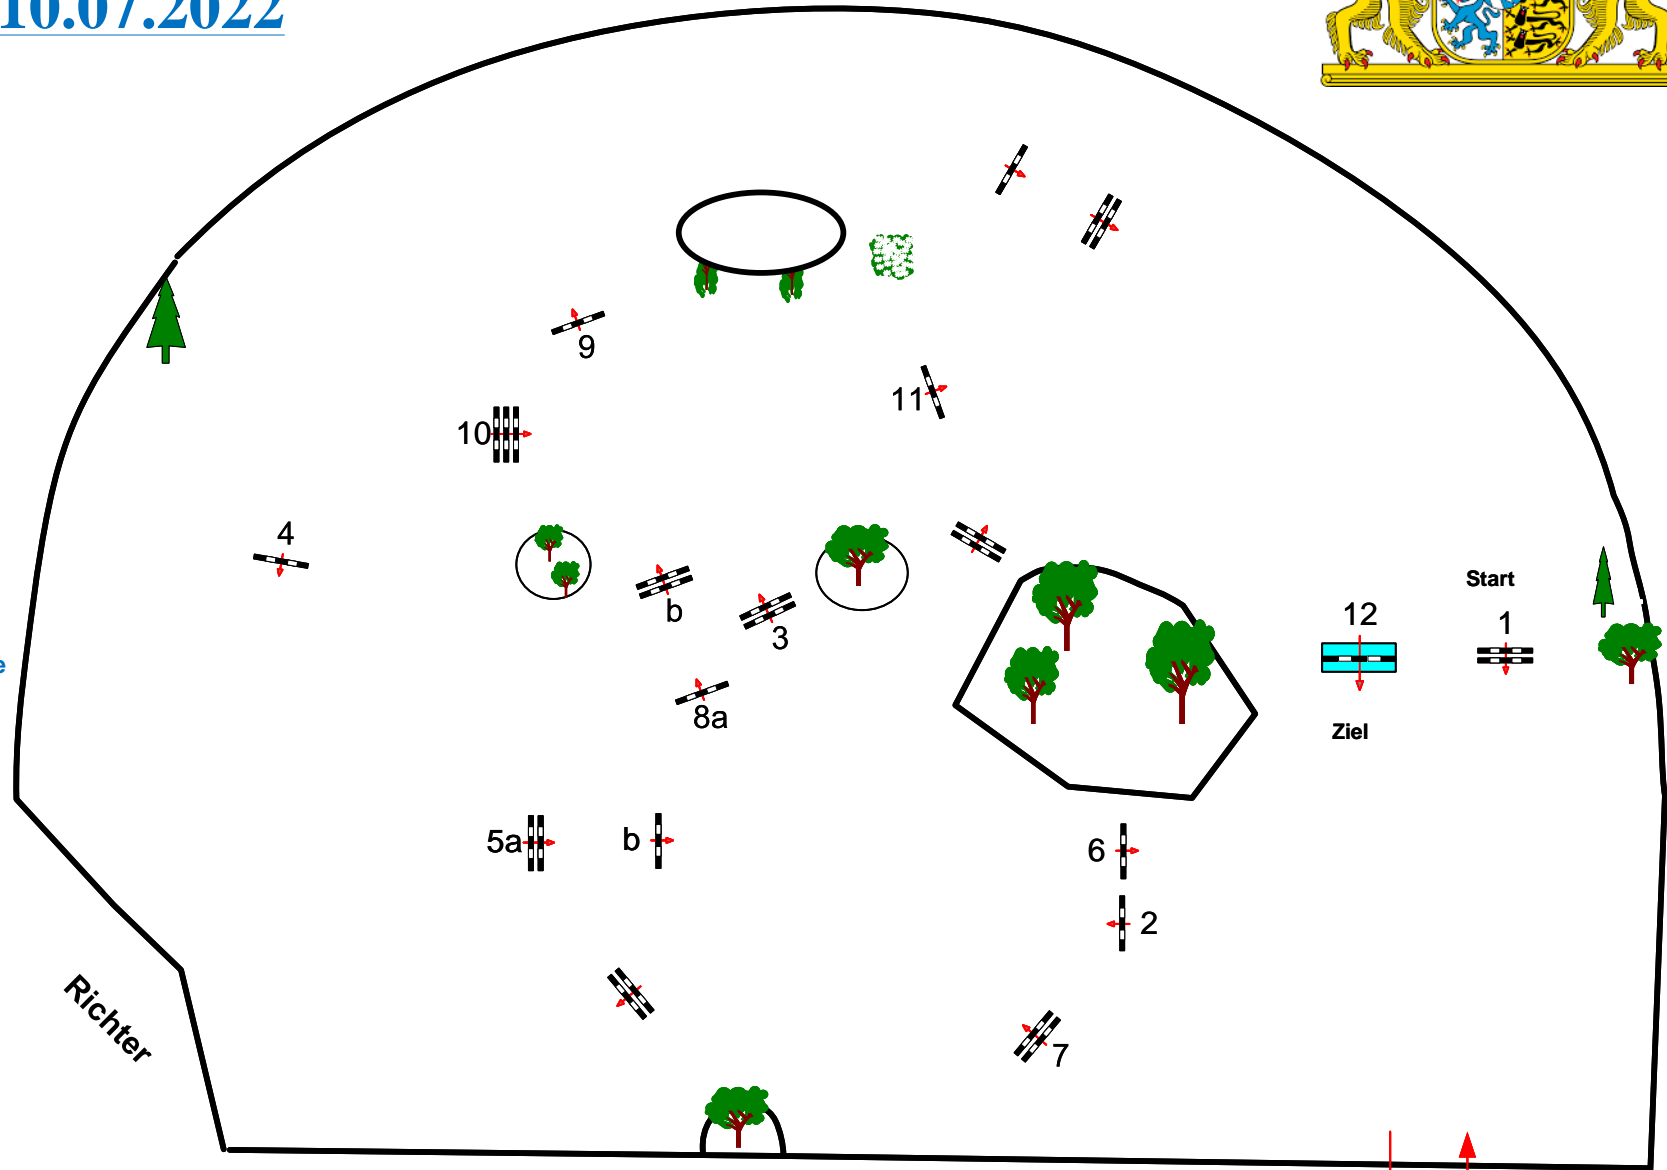

Course Designer

Steffen Bühling
Johann Sailer
Manfred Herzog

Richtverf.: A
LPO § 501, A.1
FEI RG / Art.
Höhe: 1,40 mtr.

Tempo: 375 m/Min.
Bahnlänge: 490 mtr.
Erlaubte Zeit: 79 sek.
Höchstzeit: 158 sek.

Hindernisse: 12
Sprünge: 14
Hindernisfehler: sek.
Geschl. Hindernis:

1. Stechen über:
Bahnlänge: 0 mtr.
Erlaubte Zeit: 0 sek.
Höchstzeit: 0 sek.