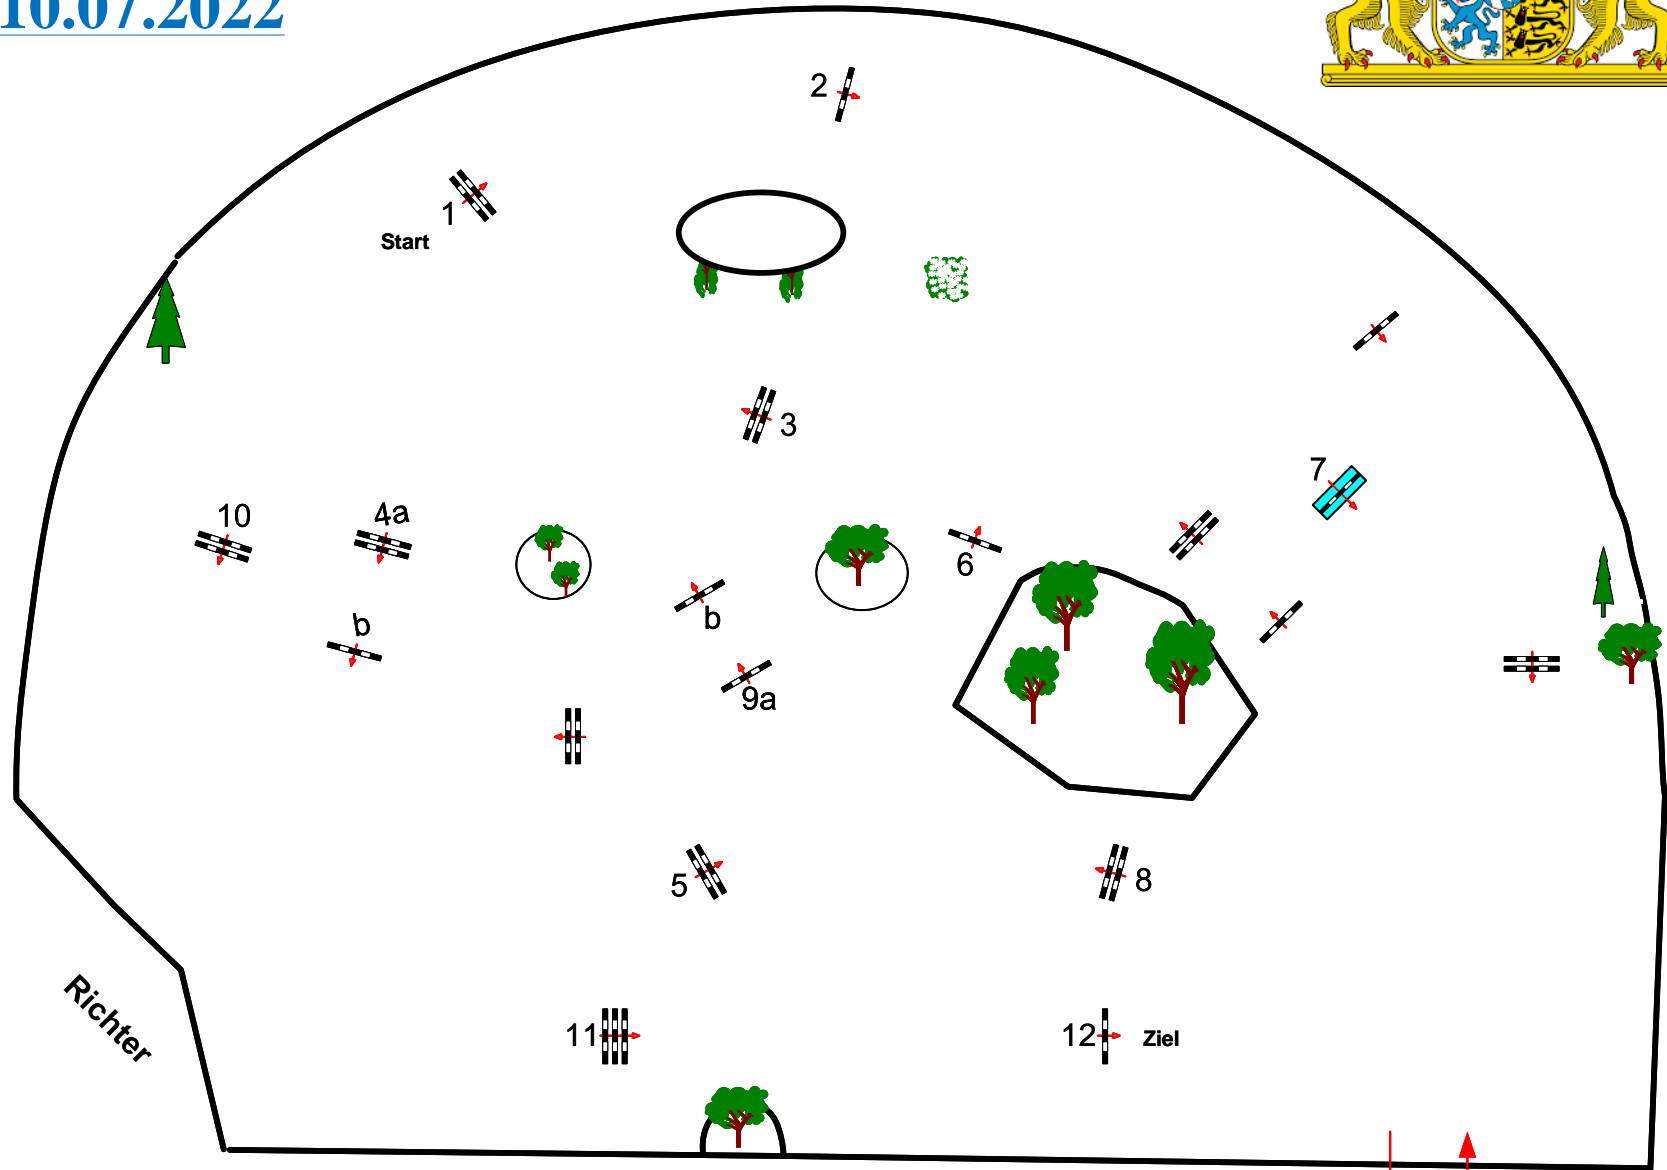

Course Designer

Steffen Bühling
Johann Sailer
Manfred Herzog

Richtverf.: A
LPO § 501,A.1
FEI RG / Art.
Höhe: 1,35 mtr.

Tempo: 350 m/Min.
Bahnlänge: 480 mtr.
Erlaubte Zeit: 83 sek.
Höchstzeit: 166 sek.

Hindernisse: 12
Sprünge: 14
Hindernisfehler: sek.
Geschl. Hindernis:

1. Stechen über:
Bahnlänge: 0 mtr.
Erlaubte Zeit: 0 sek.
Höchstzeit: 0 sek.