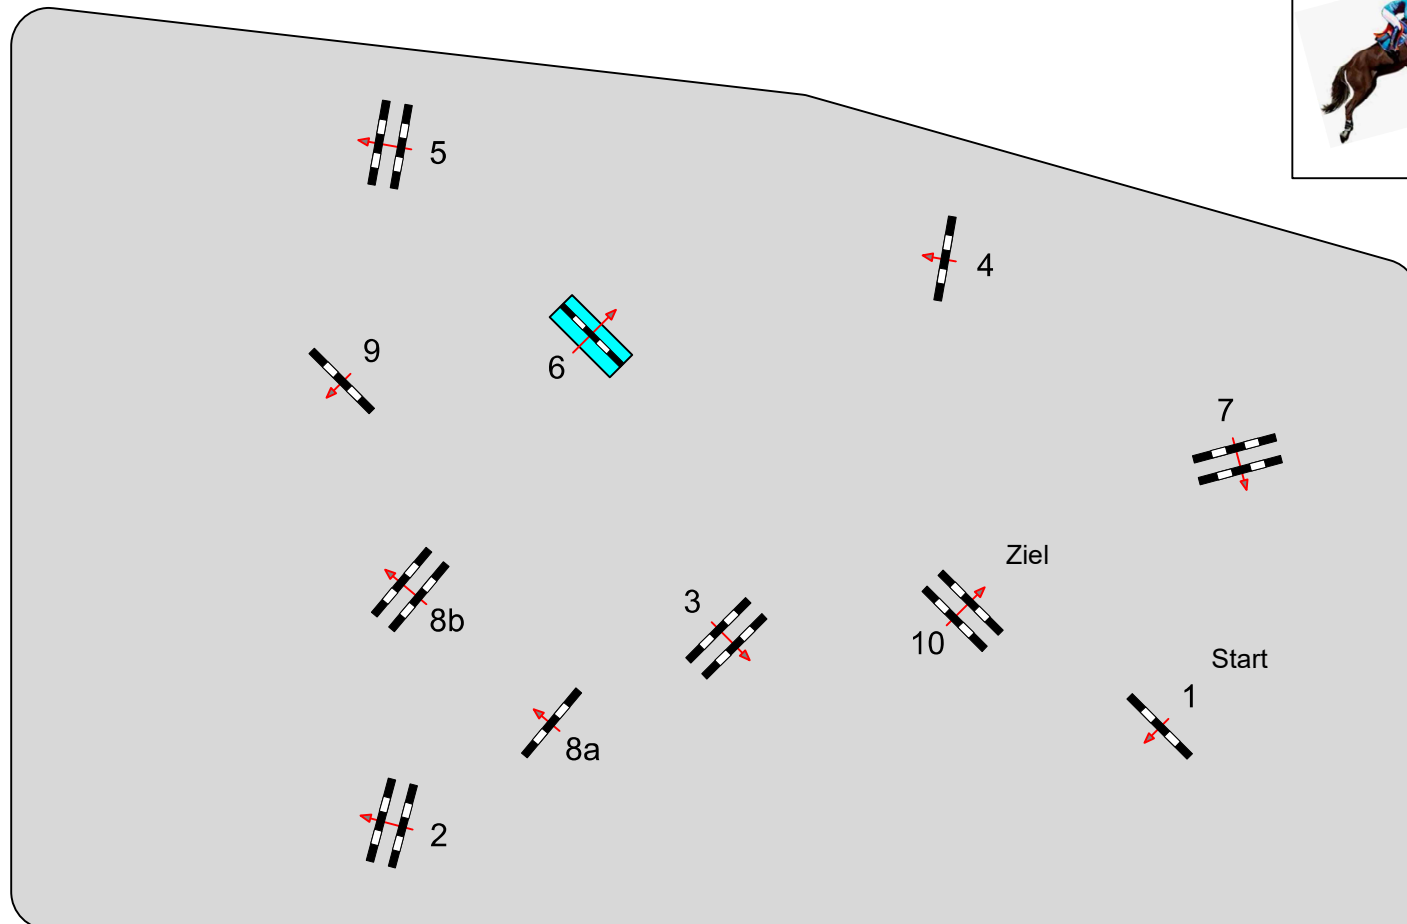

Reitturnier Waiblingen 2022

Prüfung Nr.: 11

Springpferdeprüfung

Klasse: L

Freitag, 22. Juli 2022

Beginn: 11:00 Uhr

Richtverf.: A
LPO § 363.1
RG / Art.
Höhe: 1,15 mtr.

Tempo: 350 m/Min.

Bahnlänge: 500 mtr.
Erlaubte Zeit: 86 sek.
Höchstzeit: 172 sek.

Hindernisse: 10
Sprünge: 11

Einritt / Ausritt

Richterturm