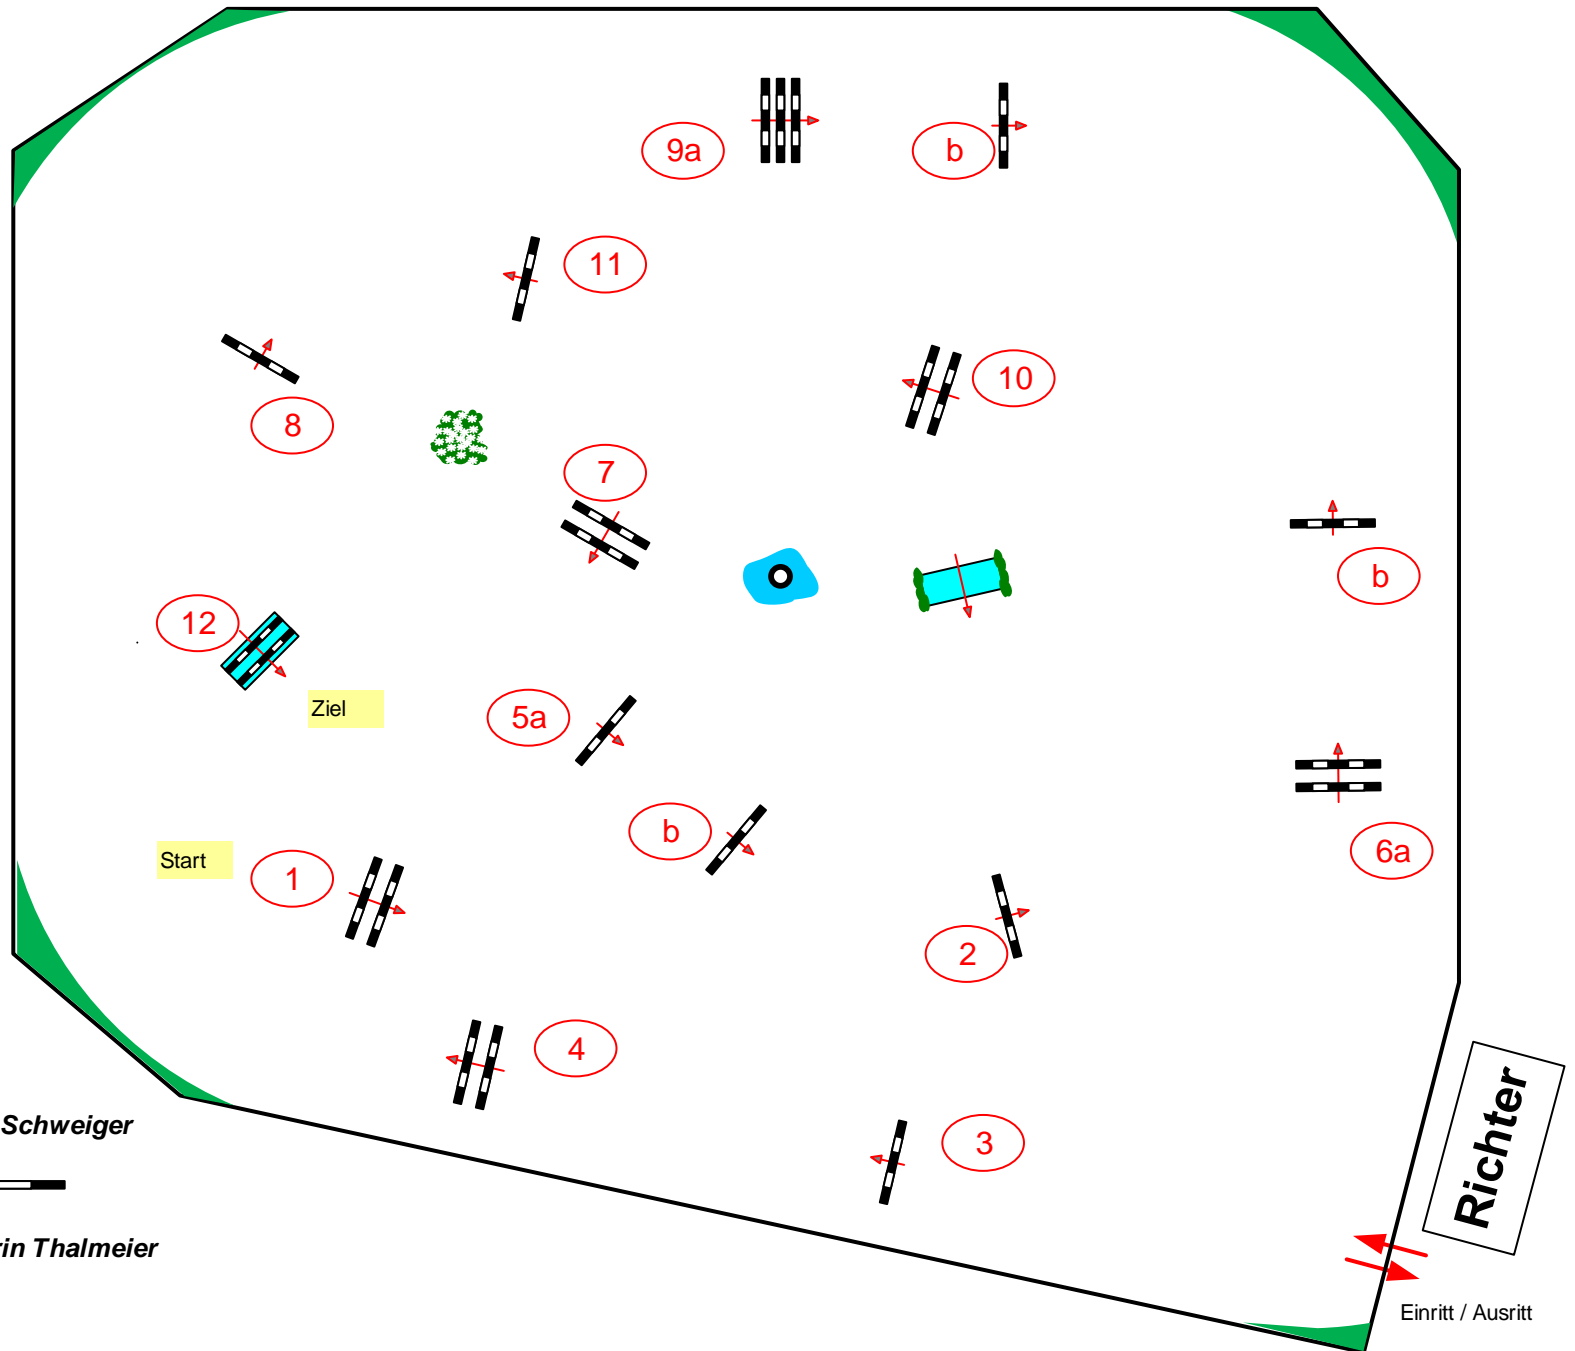

Tempo: 350 m/Min.

Bahnlänge: 460 mtr.
Erlaubte Zeit: 79 sek.
Höchstzeit: 158 sek.

Hindernisse: 12
Sprünge: 15
Hindernisfehler: sek.
geschl. Hindernis:

über:

Bahnlänge: mtr.
Erlaubte Zeit: 43 sek.
Höchstzeit: 86 sek.

2. Stechen über:

Bahnlänge: 0 mtr.
Erlaubte Zeit: 0 sek.
Höchstzeit: 0 sek.

PC: Georg Schweiger

Anne-Kathrin Thalmeier

Richter

Einritt / Ausritt