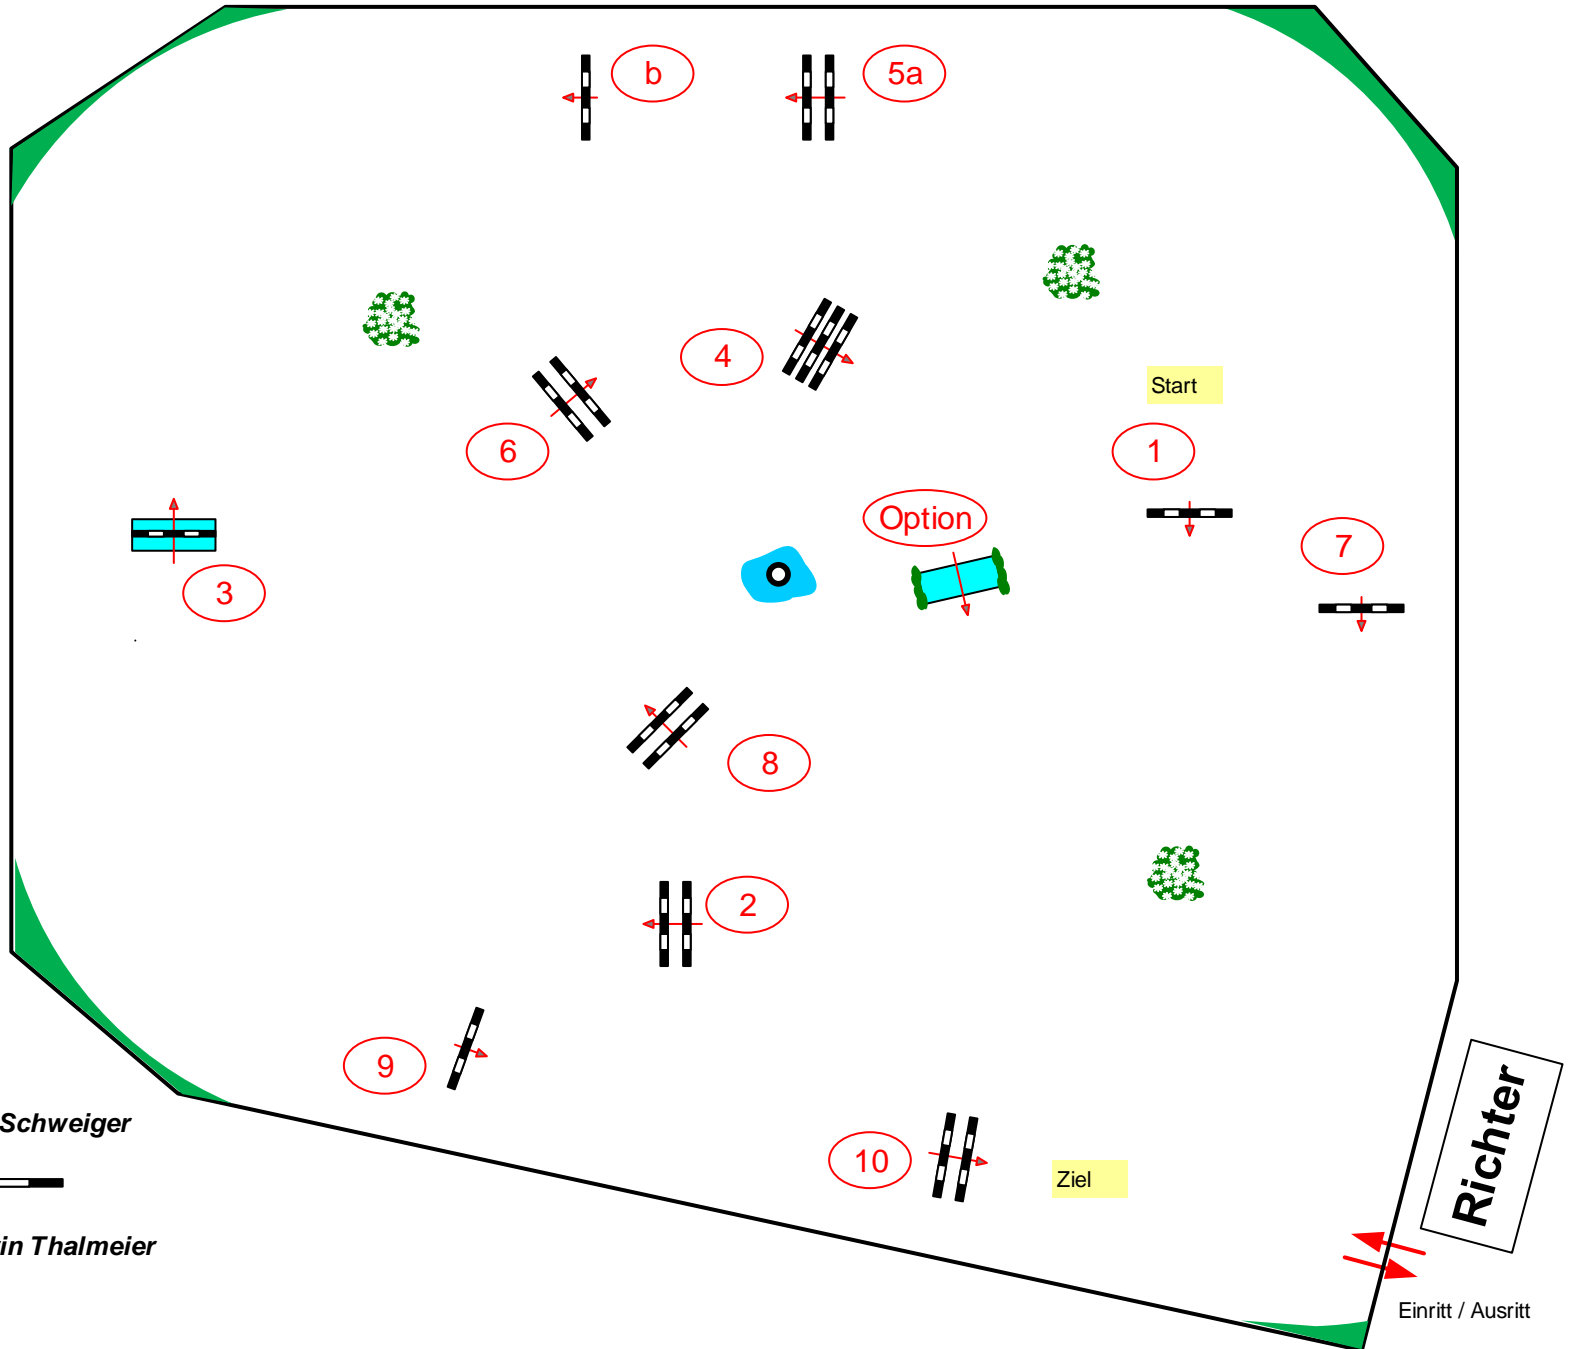

Richtverf.: A  
LPO § 363.1  
RG / Art.  
Höhe: 1,25 mtr.

Tempo: 350 m/Min.

Bahnlänge: 475 mtr.  
Erlaubte Zeit: 82 sek.  
Höchstzeit: 164 sek.

Hindernisse: 10  
Sprünge: 11  
Hindernisfehler: sek.  
geschl. Hindernis:

über:

Bahnlänge: 0 mtr.  
Erlaubte Zeit: 0 sek.  
Höchstzeit: 0 sek.

2. Stechen über:

Bahnlänge: 0 mtr.  
Erlaubte Zeit: 0 sek.  
Höchstzeit: 0 sek.

PC: Georg Schweiger

Anne-Kathrin Thalmeier

Richter

Einritt / Ausritt