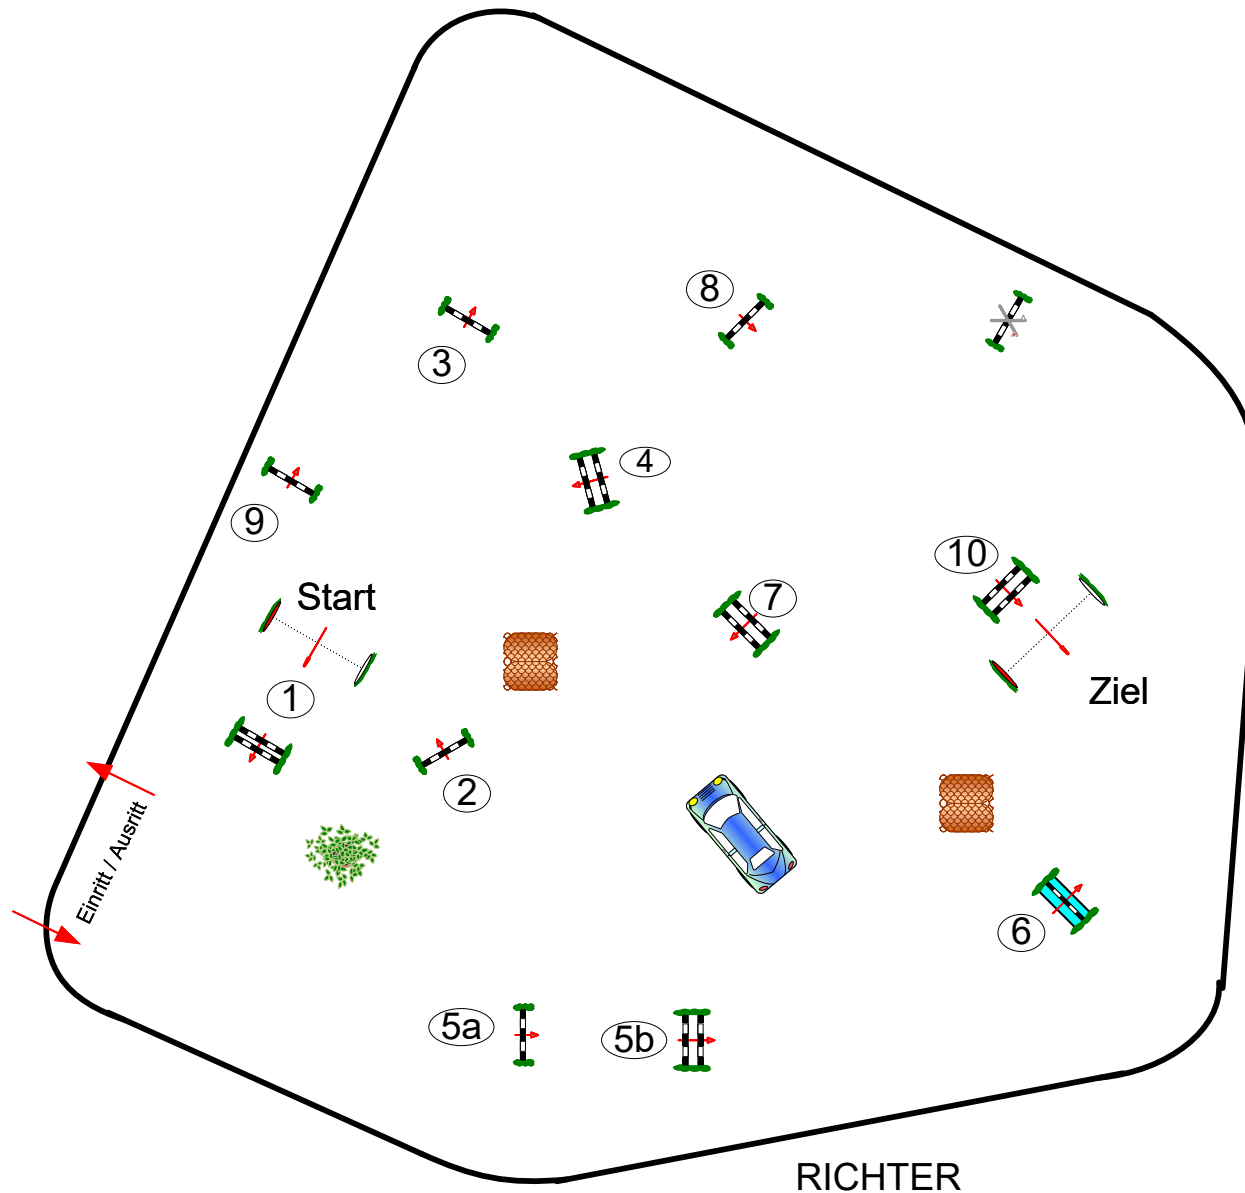

Halle-Seeben 23.-24. Juli 2022

Prüfung Nr.: 14

WP KM SK ü40

Fehler/Zeit-Springen

Klasse: L

Sonntag, 24. Juli 2022

Beginn: 8:00 Uhr

Richtverf.: A
LPO § 501 / 1a1
RG / Art.
Höhe: 1,15 mtr.

Tempo: 350 m/Min.

Bahnlänge: 410 mtr.
Erlaubte Zeit: 71 sek.
Höchstzeit: 142 sek.

Hindernisse: 10
Sprünge: 11
Hindernisfehler: sek.
geschl. Hindernis:

1. Stechen über:

Bahnlänge: 0 mtr.
Erlaubte Zeit: 0 sek.
Höchstzeit: 0 sek.

2. Stechen über:

Bahnlänge: 0 mtr.
Erlaubte Zeit: 0 sek.
Höchstzeit: 0 sek.

Parcourschef
Martin Lühmann
01712177862
David Lampe

RICHTER