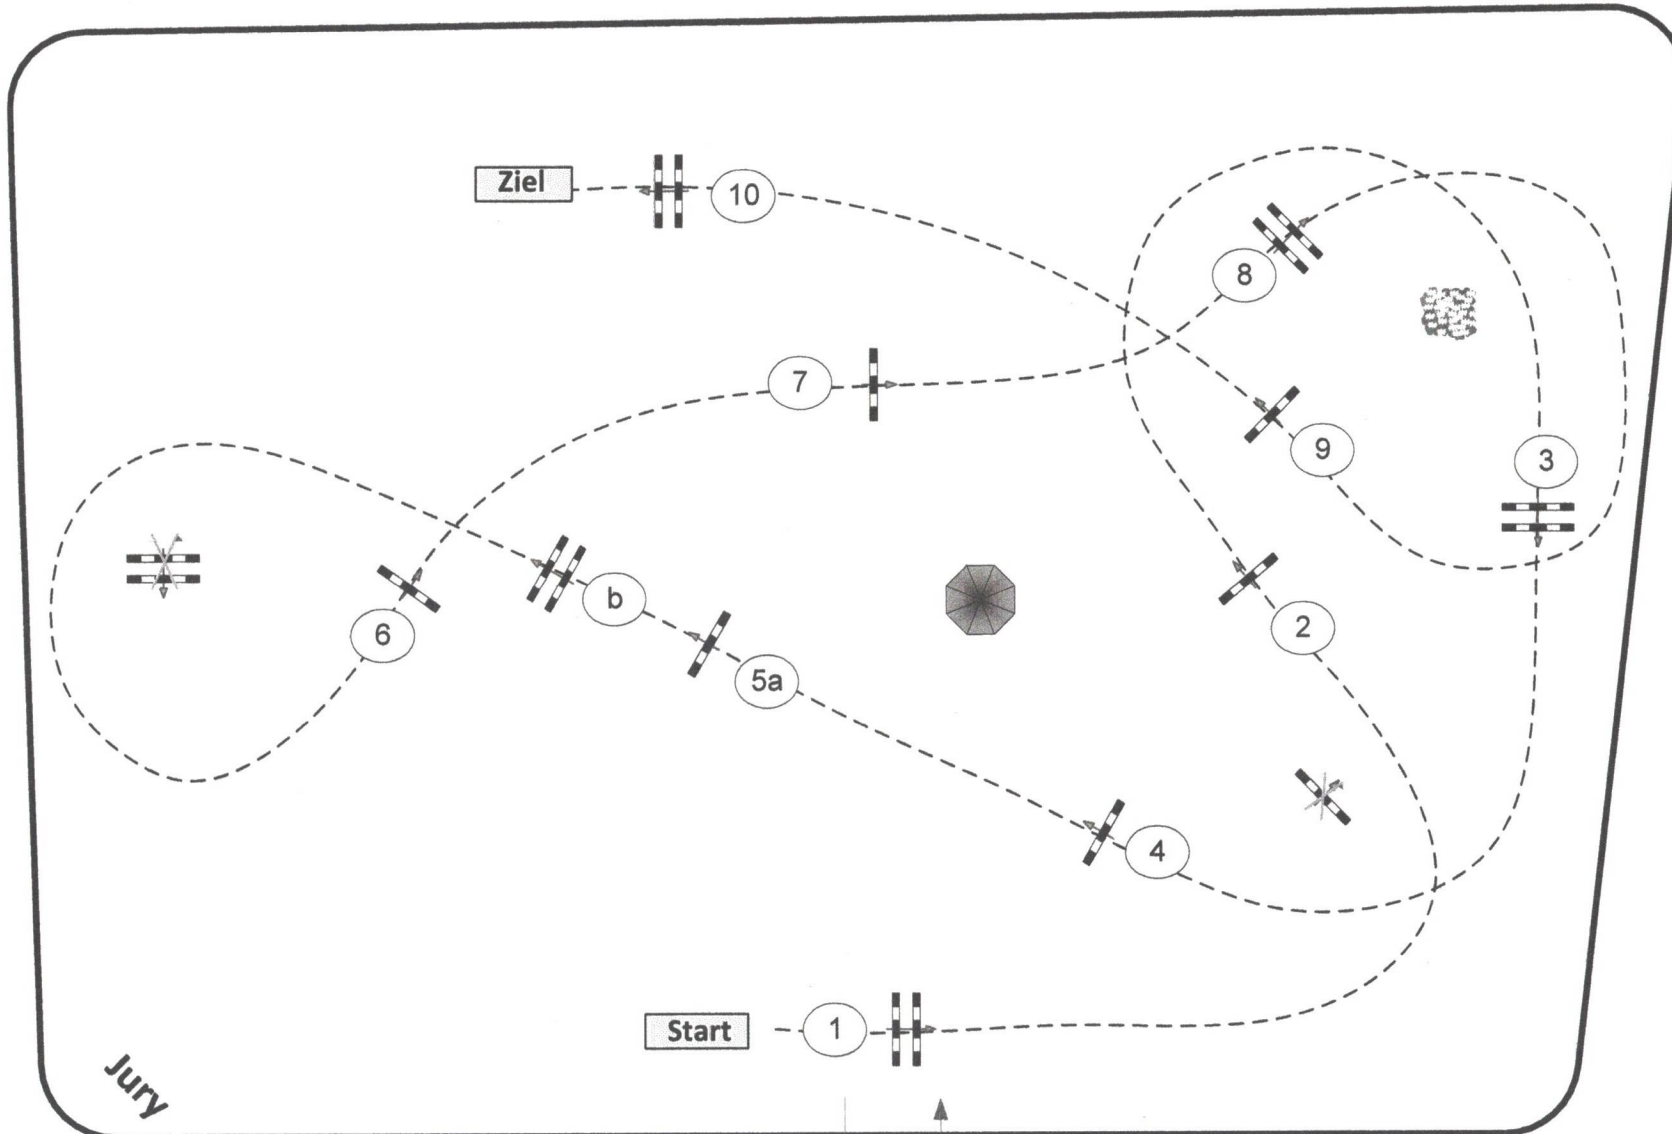

Großes Bautzener Reitturnier Baschütz 2022

Prüfung Nr.:

25

Springferde-LP

Klasse: M*

Freitag, 29. Juli 2022

Richtverf.: A
LPO § 501,A1
RG / Art.
Höhe: 1,25 mtr.

Tempo: 350 m/Min.

Bahnlänge: 460 mtr.
Erlaubte Zeit: 79 sek.
Höchstzeit: 158 sek.

Hindernisse: 10
Sprünge: 11
Hindernisfehler: sek.
geschl. Hindernis:

1. Stechen über:

Bahnlänge: 0 mtr.
Erlaubte Zeit: 0 sek.
Höchstzeit: 0 sek.