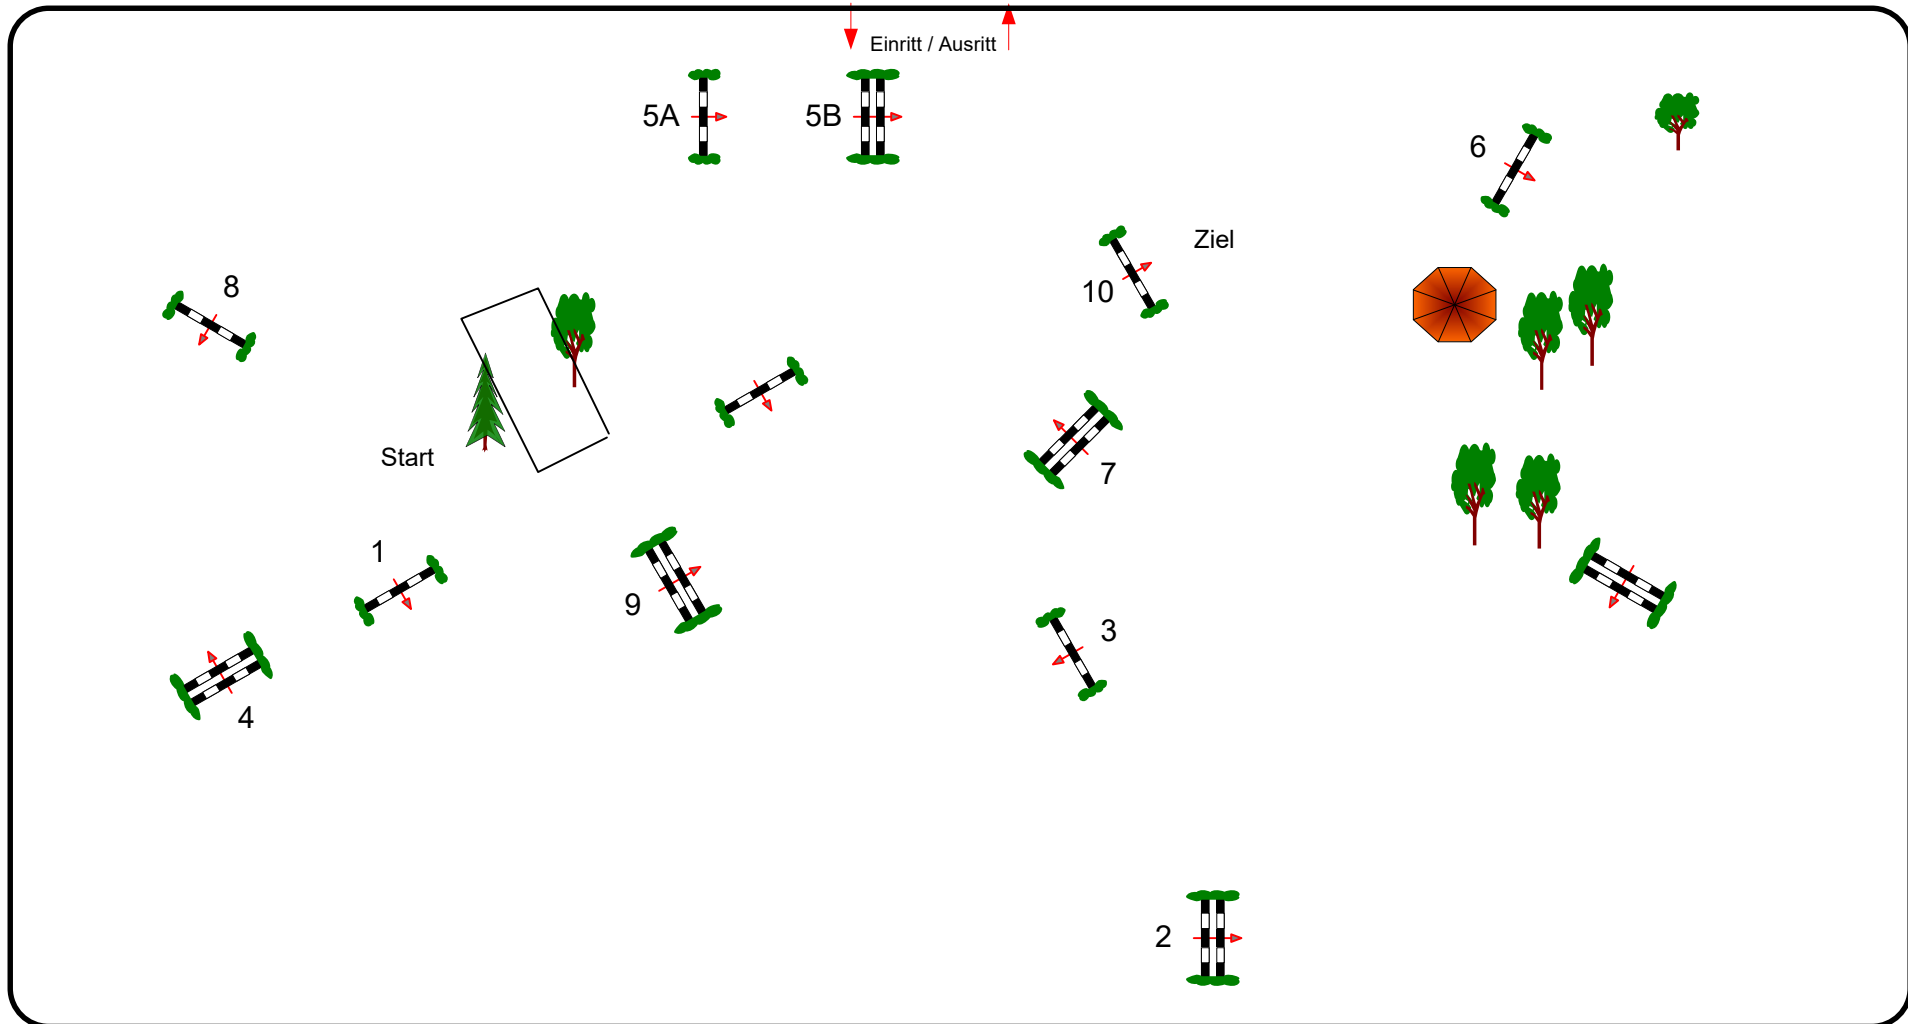

REITVEREIN SELB 2021

Prüfung Nr.: 14

Springprüfung

Klasse: L

Sonntag, 31. Juli 2022

Beginn: 14:45 Uhr

Richtverf.: A
LPO § 501.a.1
FEI RG / Art.
Höhe: 1,15 mtr.

Tempo: 350 m/Min.
Bahnlänge: 490 mtr.
Erlaubte Zeit: 84 sek.
Höchstzeit: 168 sek.

Hindernisse: 10
Sprünge: 11
Hindernisfehler: sek.
Geschl. Hindernis:

1. Stechen über:
Bahnlänge: 0 mtr.
Erlaubte Zeit: 0 sek.
Höchstzeit: 0 sek.

2. Stechen über:
Bahnlänge: 0 mtr.
Erlaubte Zeit: 0 sek.
Höchstzeit: 0 sek.