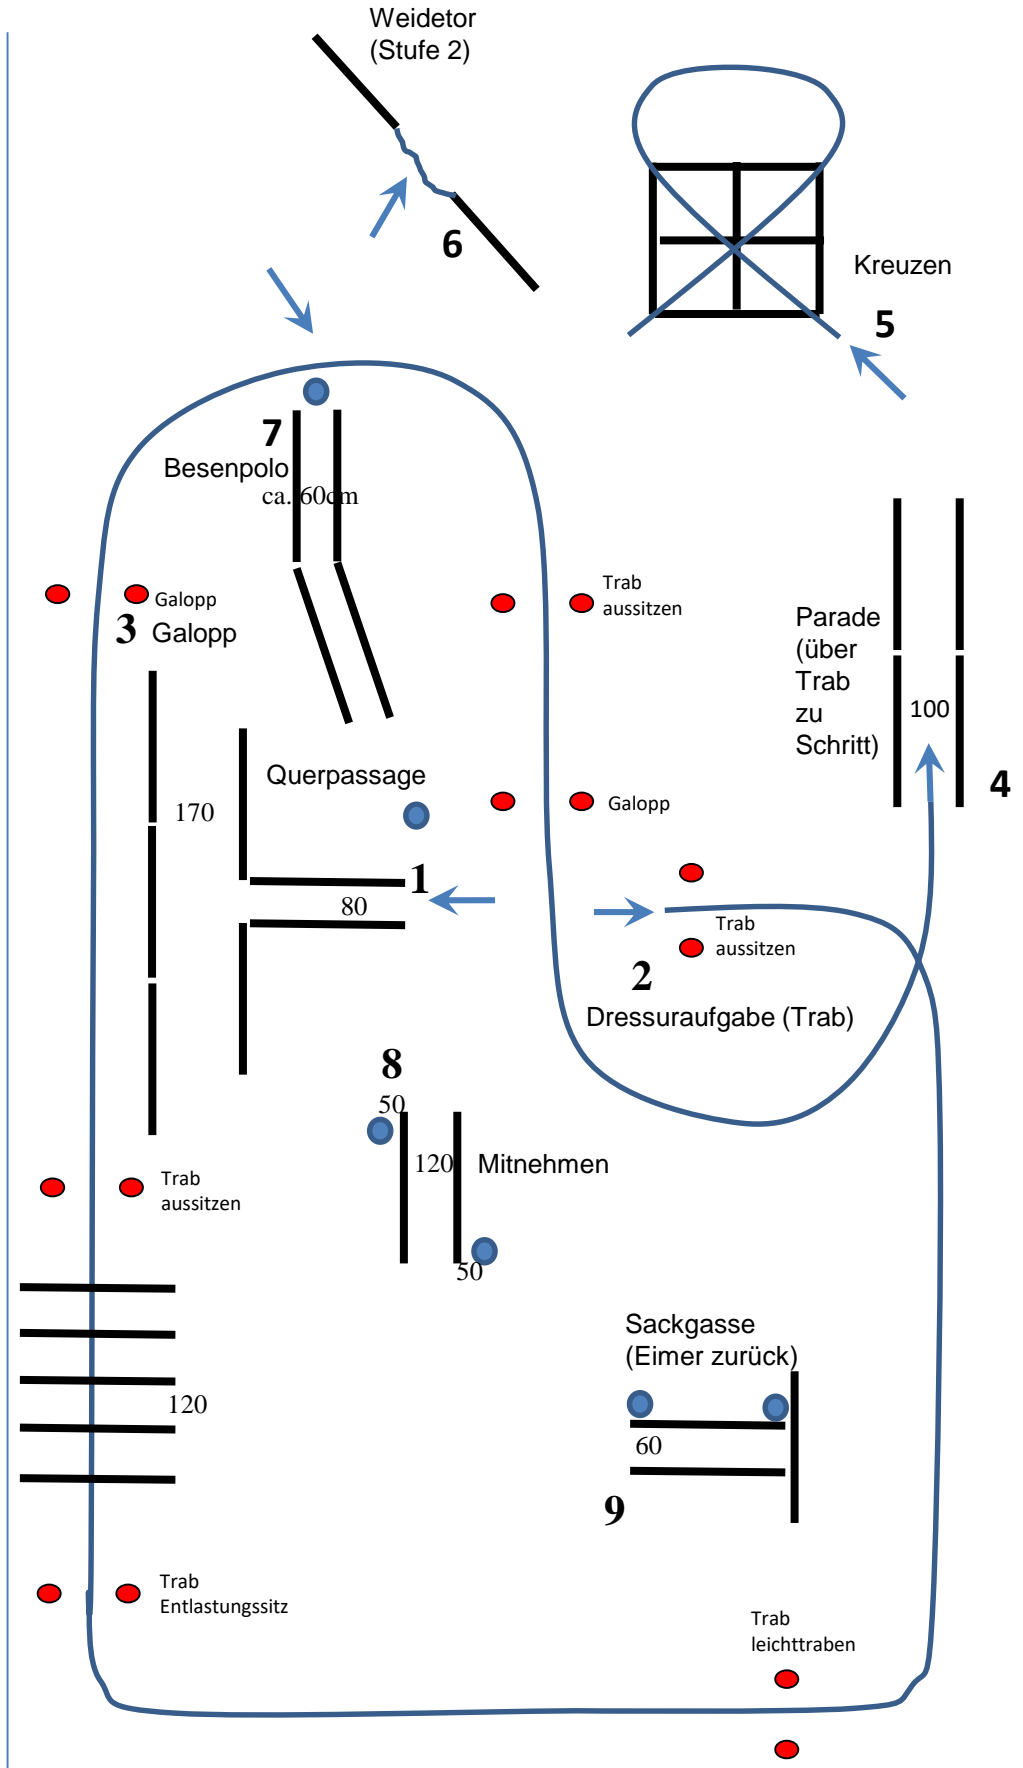

**Achtes  
Württembergisches  
Pferdefestival**

**WPSV**

**Blaubeuren  
10./11.09.2022**

**Kombiparcours  
Präzision und  
Dressur  
Stufe 2-3  
für Fortgeschrittene  
(Einzelnoten)**

**Parcoursskizze**

**Sand  
Ca. 20X40**