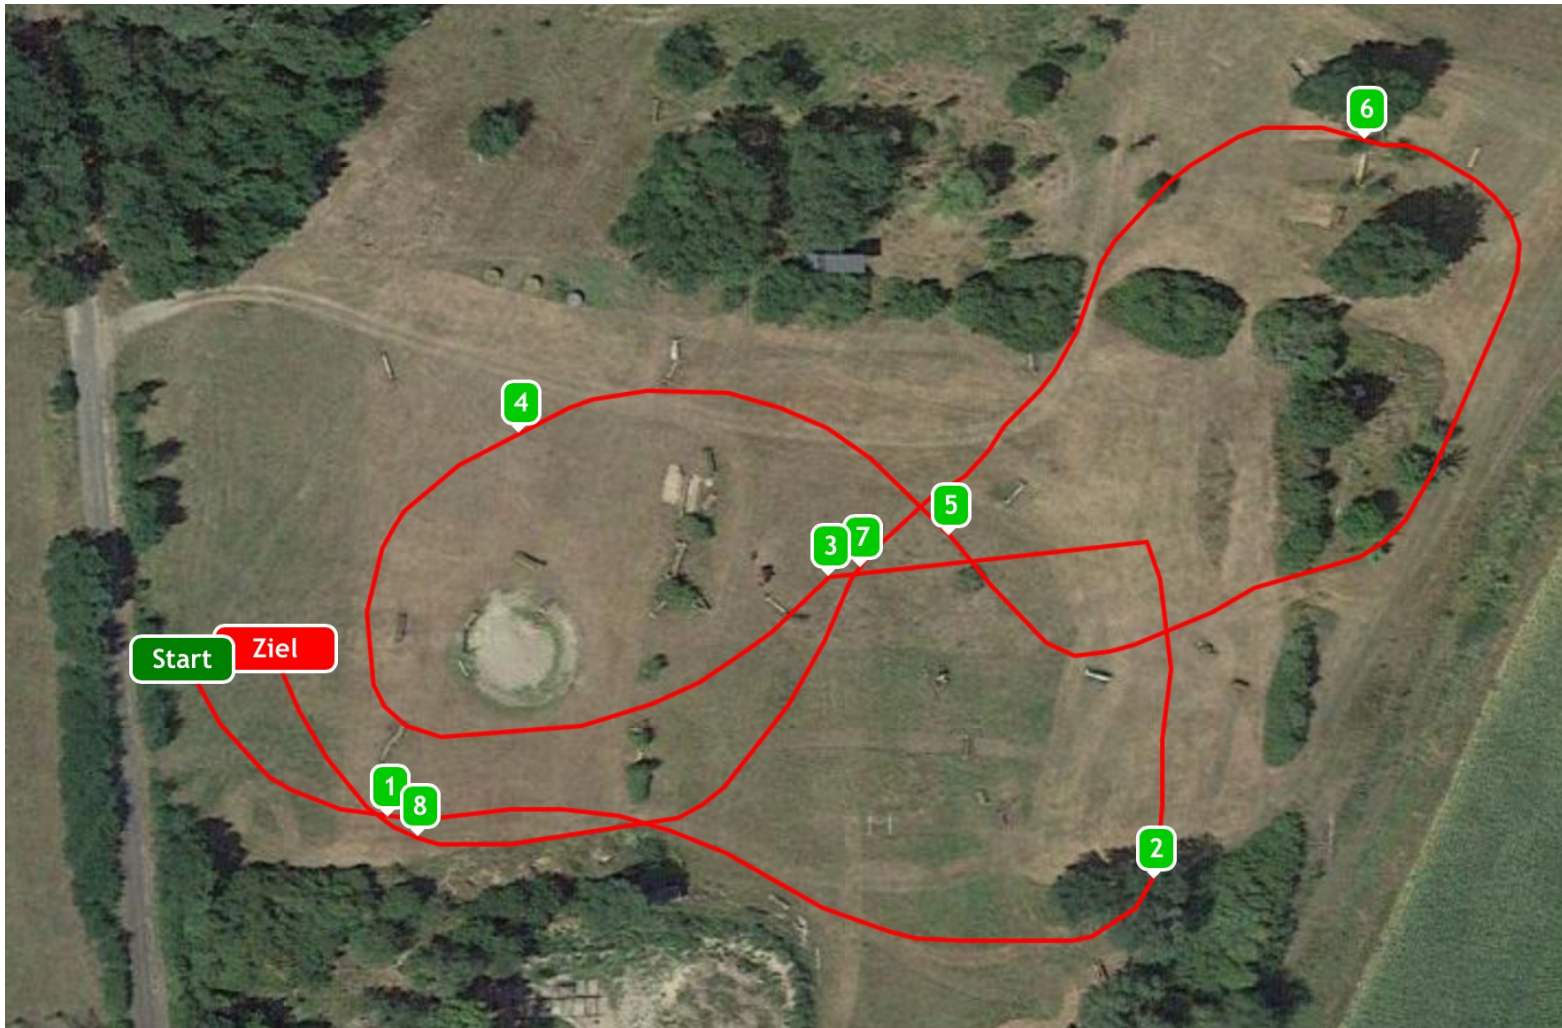

Geländeritt Kl. E bis 60 cm

Tempo: 350 m/min Länge: 937 m

BZ: 2:40

HZ: 5:20

Grüner Grund

1. Kleiner Stamm
2. Rick
3. Buschhirde
4. Große Buschhirde
5. Trippelbarre
6. Stamm aufn Wall
7. Buschhirde
8. Kleiner Stamm