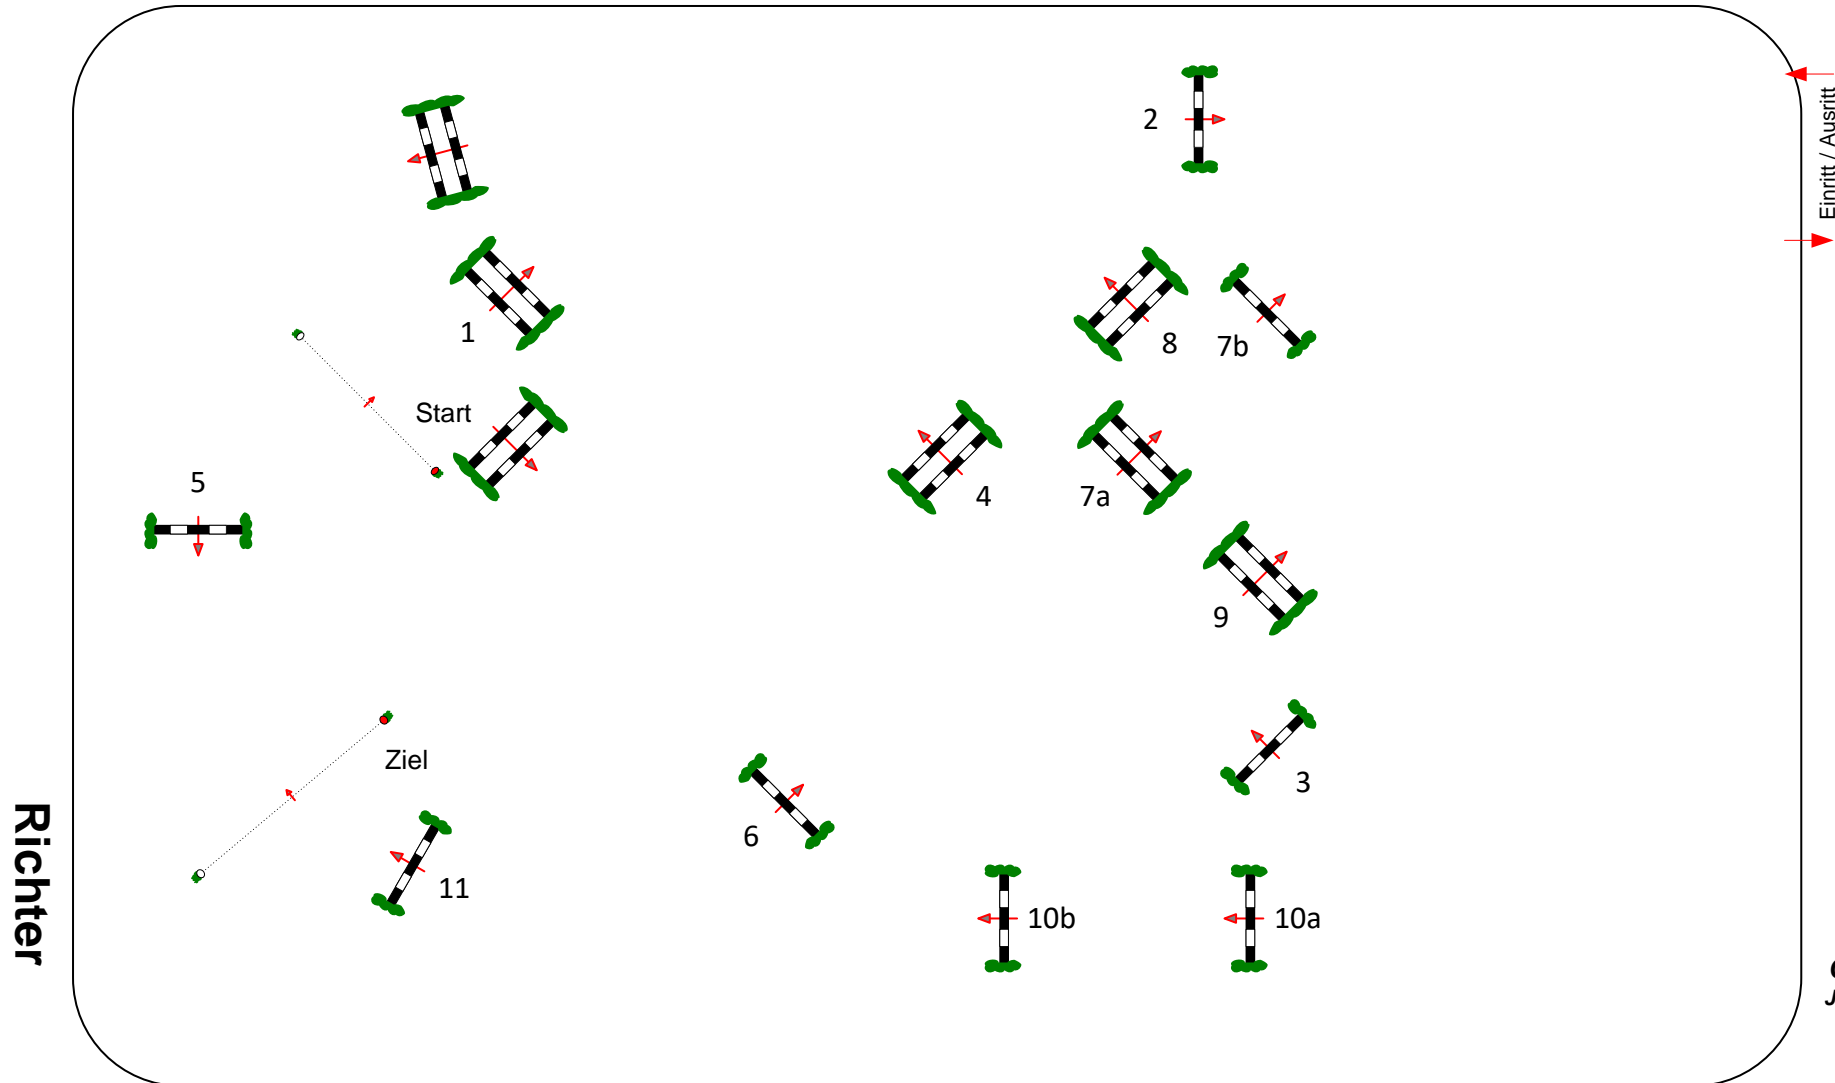

Beginn: 17:30 Uhr

Richtverf.: C  
LPO § 501,C  
FEI RG / Art.  
Höhe: 1,40 mtr.

Tempo: 350 m/Min.  
Bahnlänge: 700 mtr.  
Erlaubte Zeit: 120 sek.  
Höchstzeit: 240 sek.

Hindernisse: 11  
Sprünge: 13  
Hindernisfehler: 4 sek.  
Geschl. Hindernis:

1. Stechen über:  
Bahnlänge: 0 mtr.  
Erlaubte Zeit: 0 sek.  
Höchstzeit: 0 sek.

2. Stechen über:  
Bahnlänge: 0 mtr.  
Erlaubte Zeit: 0 sek.  
Höchstzeit: 0 sek.

Course Designer  
Joachim Lehmann  
Martin Nepper  
mit Team  
(GER)