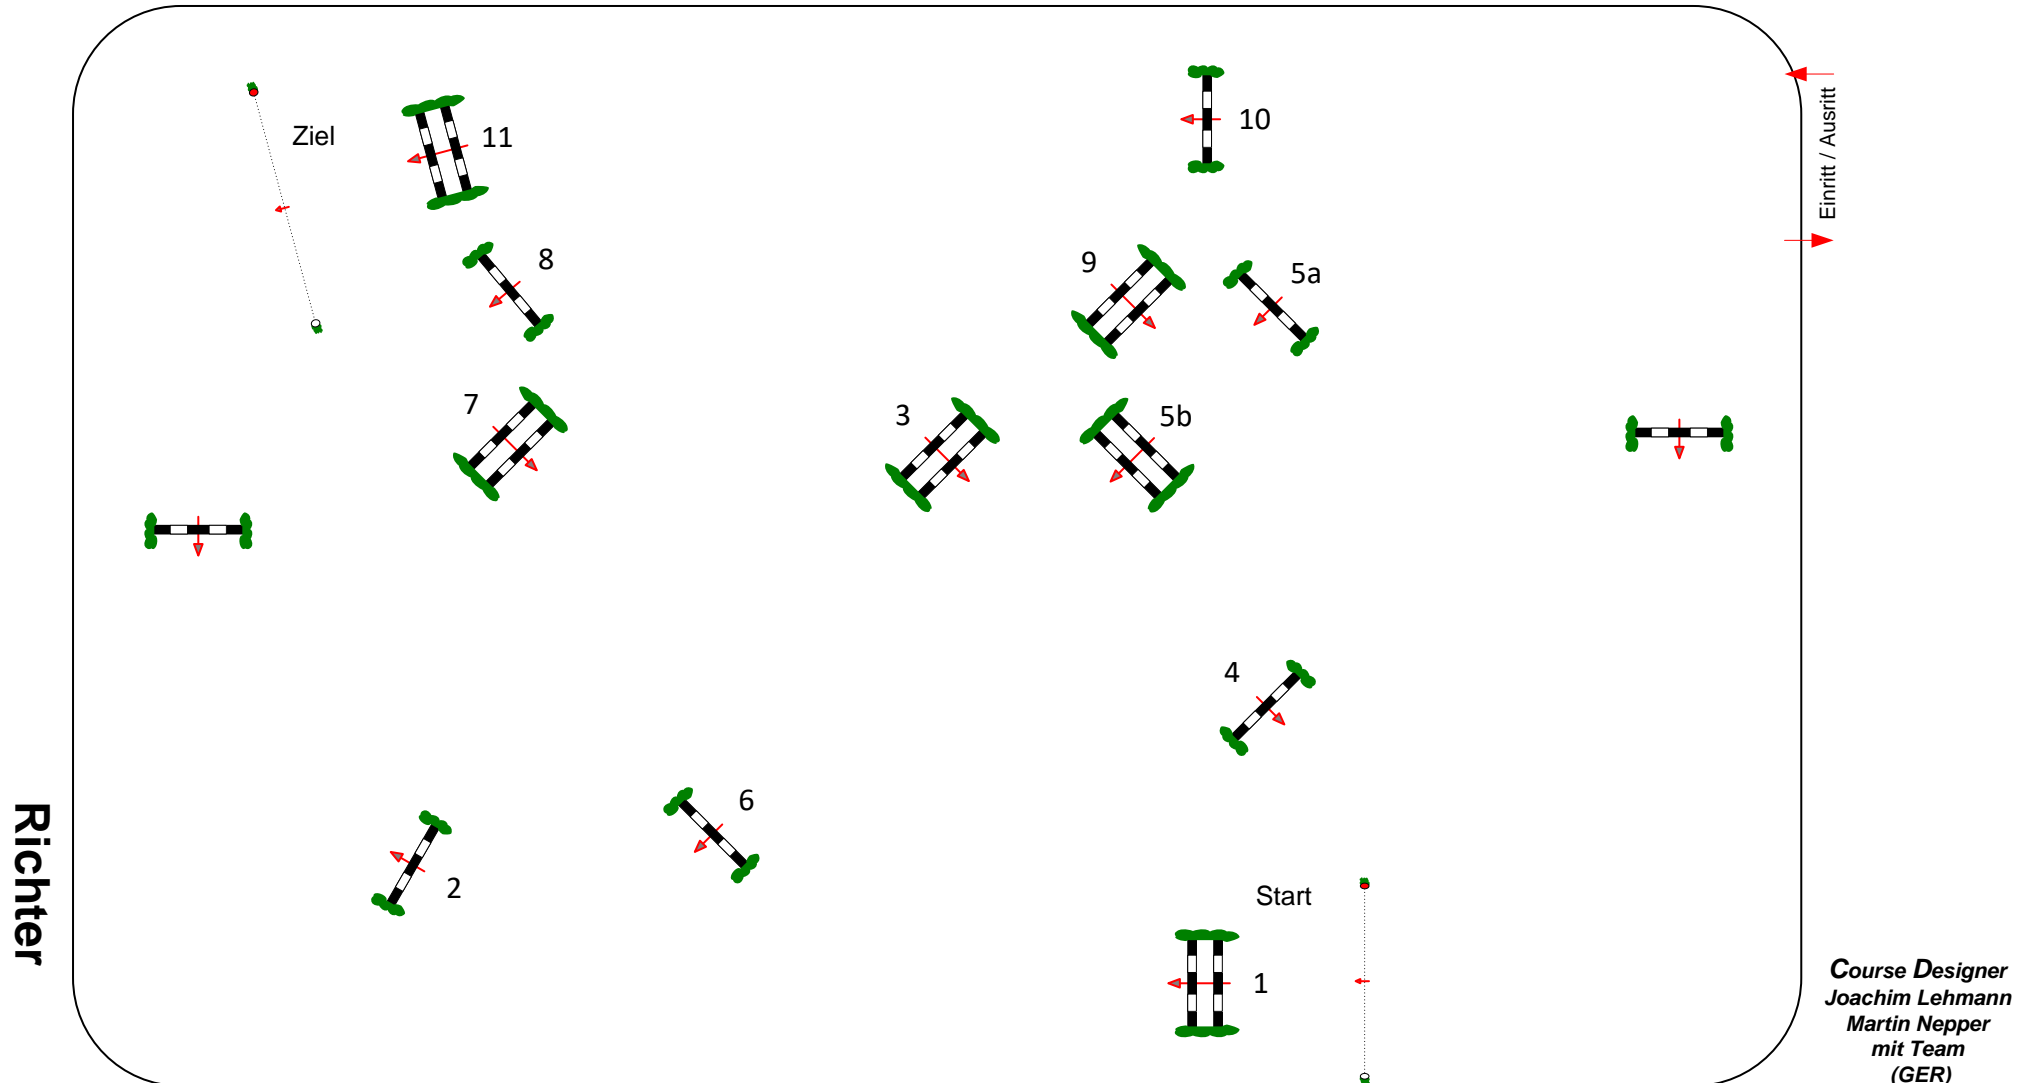

## 12.-14. August 2022

REIT- UND FAHRVEREIN

HEUCHLINGEN

Prüfung Nr.: 13      Mittlere Tour      Spring-LP m. Zeitwertung      Klasse: M\*      Samstag, 13. August 2022      Beginn: 13:30 Uhr

Richtverf.: A	Tempo: 350 m/Min.	Hindernisse: 11	1. Stechen über:	2. Stechen über:
LPO § 501,A1	Bahnlänge: 450 mtr.	Sprünge: 12	Bahnlänge: 0 mtr.	Bahnlänge: 0 mtr.
FEI RG / Art.	Erlaubte Zeit: 78 sek.	Hindernisfehler: sek.	Erlaubte Zeit: 0 sek.	Erlaubte Zeit: 0 sek.
Höhe: 1,25 mtr.	Höchstzeit: 156 sek.	Geschl. Hindernis:	Höchstzeit: 0 sek.	Höchstzeit: 0 sek.