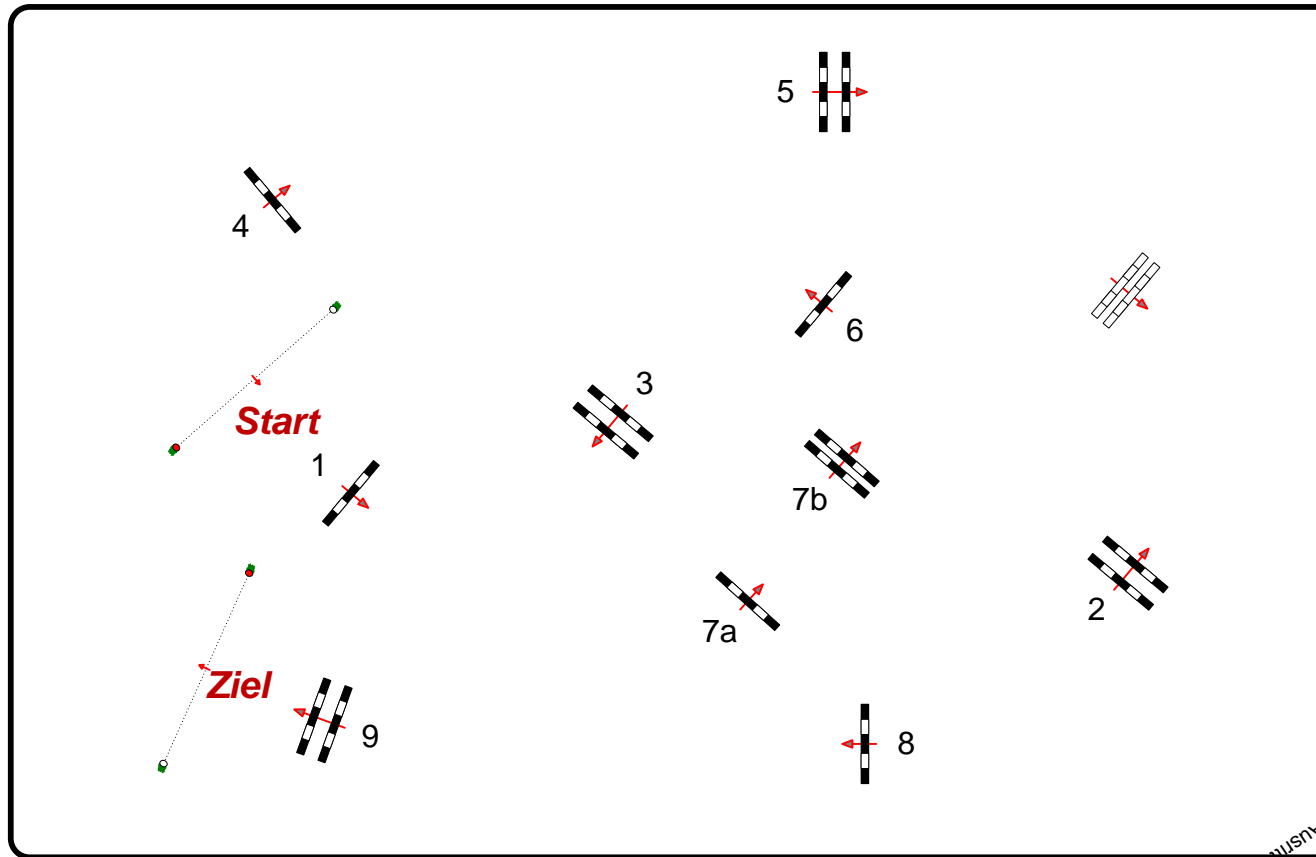

PSV Mainz Bretzenheim

Prüfung Nr.: 14

Spring-LP m. Zeitwertung

Klasse: A**

Sonntag, 28. August 2022

Beginn: 10:00 Uhr

Richtverf.: A
LPO § 501,A1
FEI RG / Art.
Höhe: 1,05 mtr.

Tempo: 350 m/Min.
Bahnlänge: 400 mtr.
Erlaubte Zeit: 69 sek.
Höchstzeit: 138 sek.

Hindernisse: 9
Sprünge: 10
Hindernisfehler: sek.
Geschl. Hindernis:

1. Stechen über:
Bahnlänge: 0 mtr.
Erlaubte Zeit: 0 sek.
Höchstzeit: 0 sek.

2. Stechen über:
Bahnlänge: 0 mtr.
Erlaubte Zeit: 0 sek.
Höchstzeit: 0 sek.

Richter

COURSE DESIGN
Frank ANDREAS
Friedhelm KÖNIGSFELD