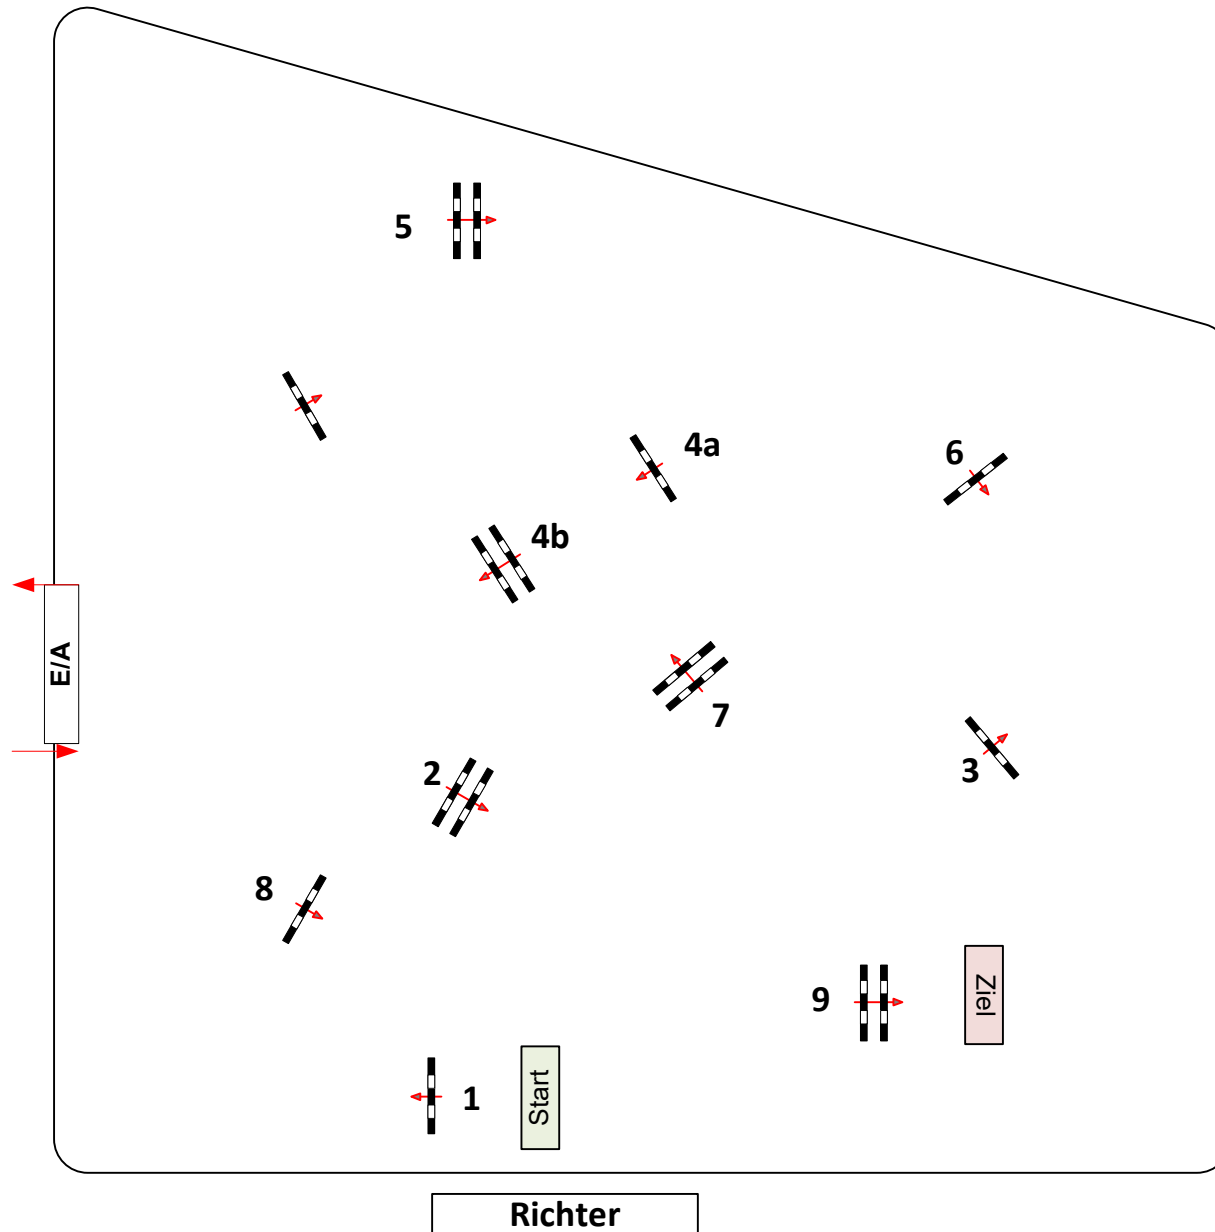

# Boostedt

27.08. - 28.08.2022

**11**

**Springenprf. mit steig. Anforderungen** Klasse: A\*\*

Samstag, 27. August 2022

Richtverf.: A  
LPO § 537  
RG / Art.  
Höhe: 1,05 mtr.

Tempo: 350 m/Min.

Bahnlänge: 390 mtr.  
Erlaubte Zeit: 67 sek.  
Höchstzeit: 134 sek.

Hindernisse: 9  
Sprünge: 10  
Hindernisfehler: sek.  
geschl. Hindernis:

über:

Bahnlänge: 0 mtr.  
Erlaubte Zeit: 0 sek.  
Höchstzeit: 0 sek.

Course Designer

Sonja Wilke