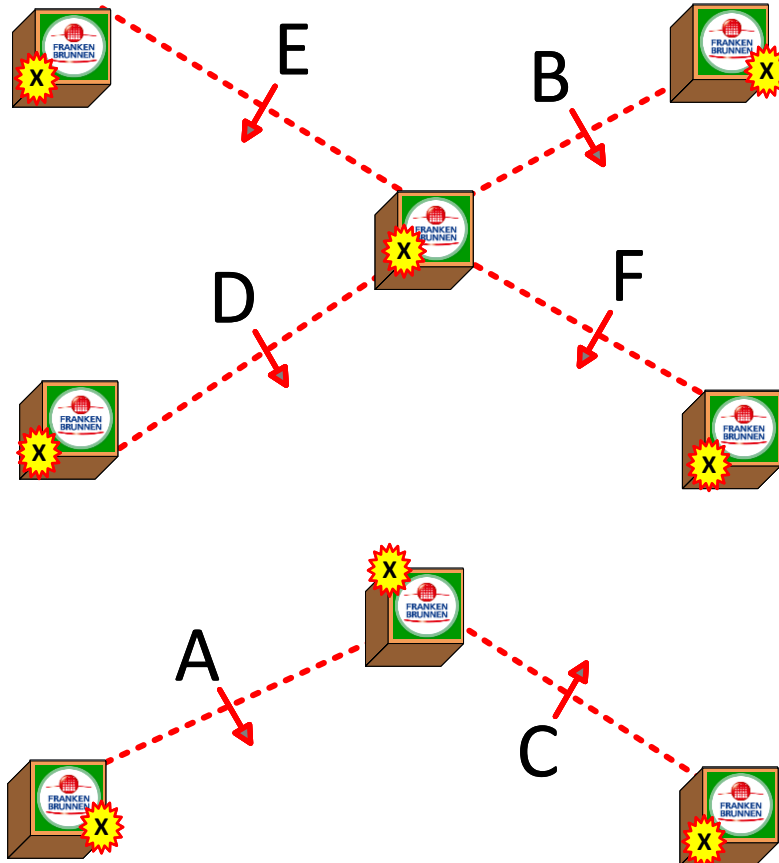

Ihr Traumbad finden Sie
nur eine Pferdelänge von hier

RICHTER & FRENZEL

Konrad-Adenauer-Str. 12 · 94469 Deggendorf

Hindernis 3

Richter & Frenzel

Kl:S	A - F
Kl:M	A - E
Kl.A	A - D

Bayerische Meisterschaft in Plattling 2022
der Zweispänner Pferde und Pony Kl.S Verbandmeisterschaft Nb./Opf.

© Course Designer: Ludwig Rummelsberger

Nur Kl.M und Kl.S

Kl:S A – E
Kl:M A – E

Hindernis 6 Wolf System

	Kl:S	A – F
	Kl:M	A – E
	Kl.A	A - D
Abwerfbare Teile 8		

Streckendaten Kl.M

Prüfung Nr.14/20 Hindernisstrecke Ein.- und Zweispänner Kl.M Ponys

Strecke	Gangart	Länge m	Tempo Km/h	Erlaubte Zeit min:sec	Bestzeit min:sec	Höchstzeit min:sec	Pflichttore
Aufwärmstrecke	Beliebig	4800	12	24:00	22:00	28:48	/
Hindernisstrecke	Beliebig	6700	13	30:55	27:55	61:50	1-8