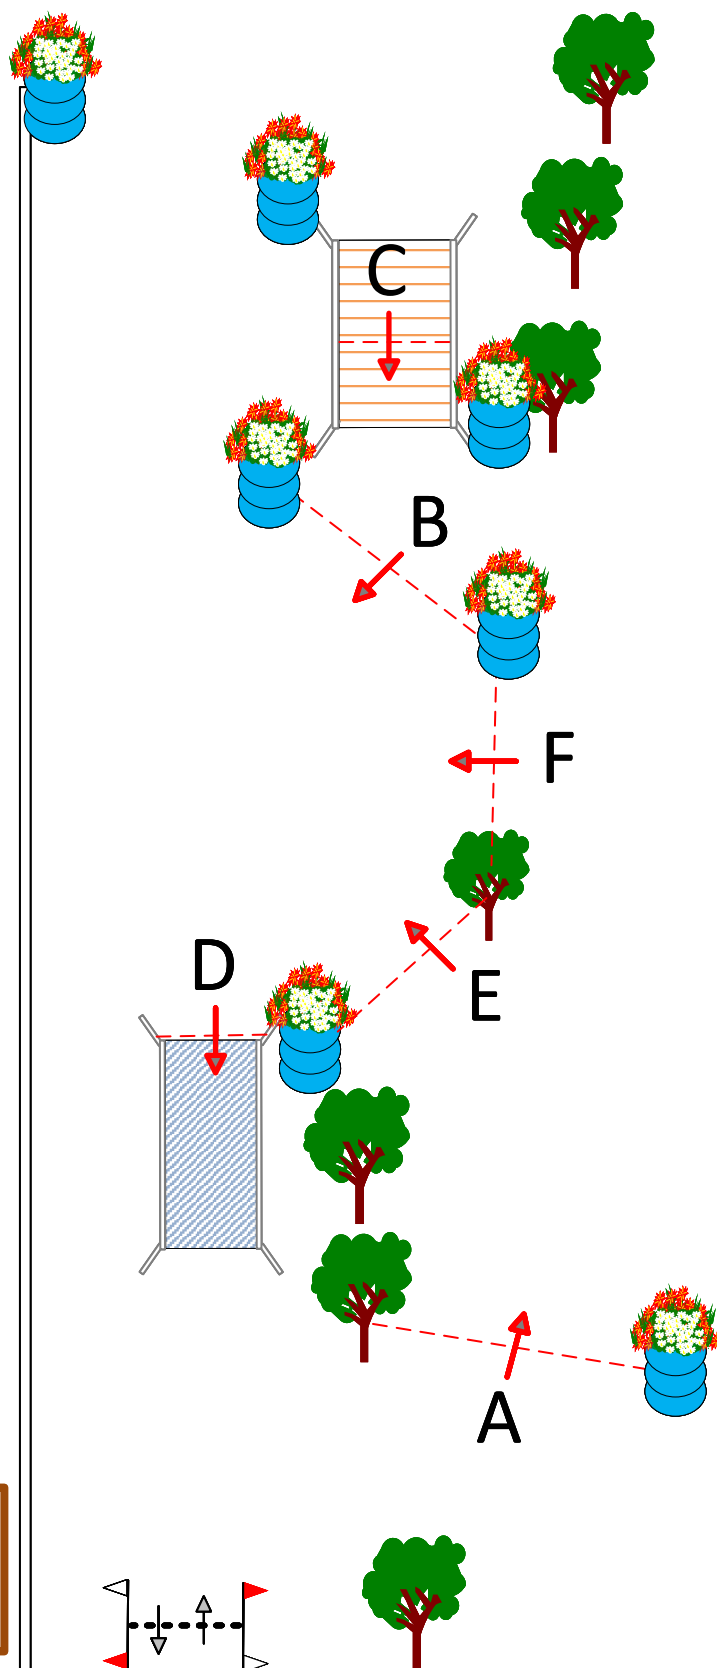

Bayerische Meisterschaft in Plattling 2022
 der Zweispänner Pferde und Pony Kl.S Verbandmeisterschaft Nb./Opf.

Aufwärmstrecke
4800 m

Legende: Start – 1km – 2km – 3km – 4km - Ziel

Bayerische Meisterschaft in Plattling 2022
 der Zweispänner Pferde und Pony Kl.S Verbandmeisterschaft Nb./Opf.

Ihr Traumbad finden Sie
 nur eine Pferdelänge von hier

RICHTER+FRENZEL
 Konrad-Adenauer-Str. 12 · 94469 Deggendorf

KI:S	A – F
KI:M	A – E
KI.A	A - D

	Kl:S	A – F
	Kl:M	A – E
	Kl.A	A - D
Abwerfbare Teile 10		

Ihr Traumbad finden Sie
nur eine Pferdelänge von hier

RICHTER & FRENZEL

Konrad-Adenauer-Str. 12 · 94469 Deggendorf

Hindernis 3

Richter & Frenzel

Kl:S	A - F
Kl:M	A - E
Kl.A	A - D

Bayerische Meisterschaft in Plattling 2022
der Zweispänner Pferde und Pony Kl.S Verbandmeisterschaft Nb./Opf.

Streckenführung Hindernisstrecke Kl.M
 Start-T1-1Km-H1-2Km-T2-T3-3Km-H2-T4-H3-4Km-T5-H4-5Km-T6-6Km-T7-H6-T8-Ziel

Ein großes „Dankeschön“
an allen Spendern
und Helfern