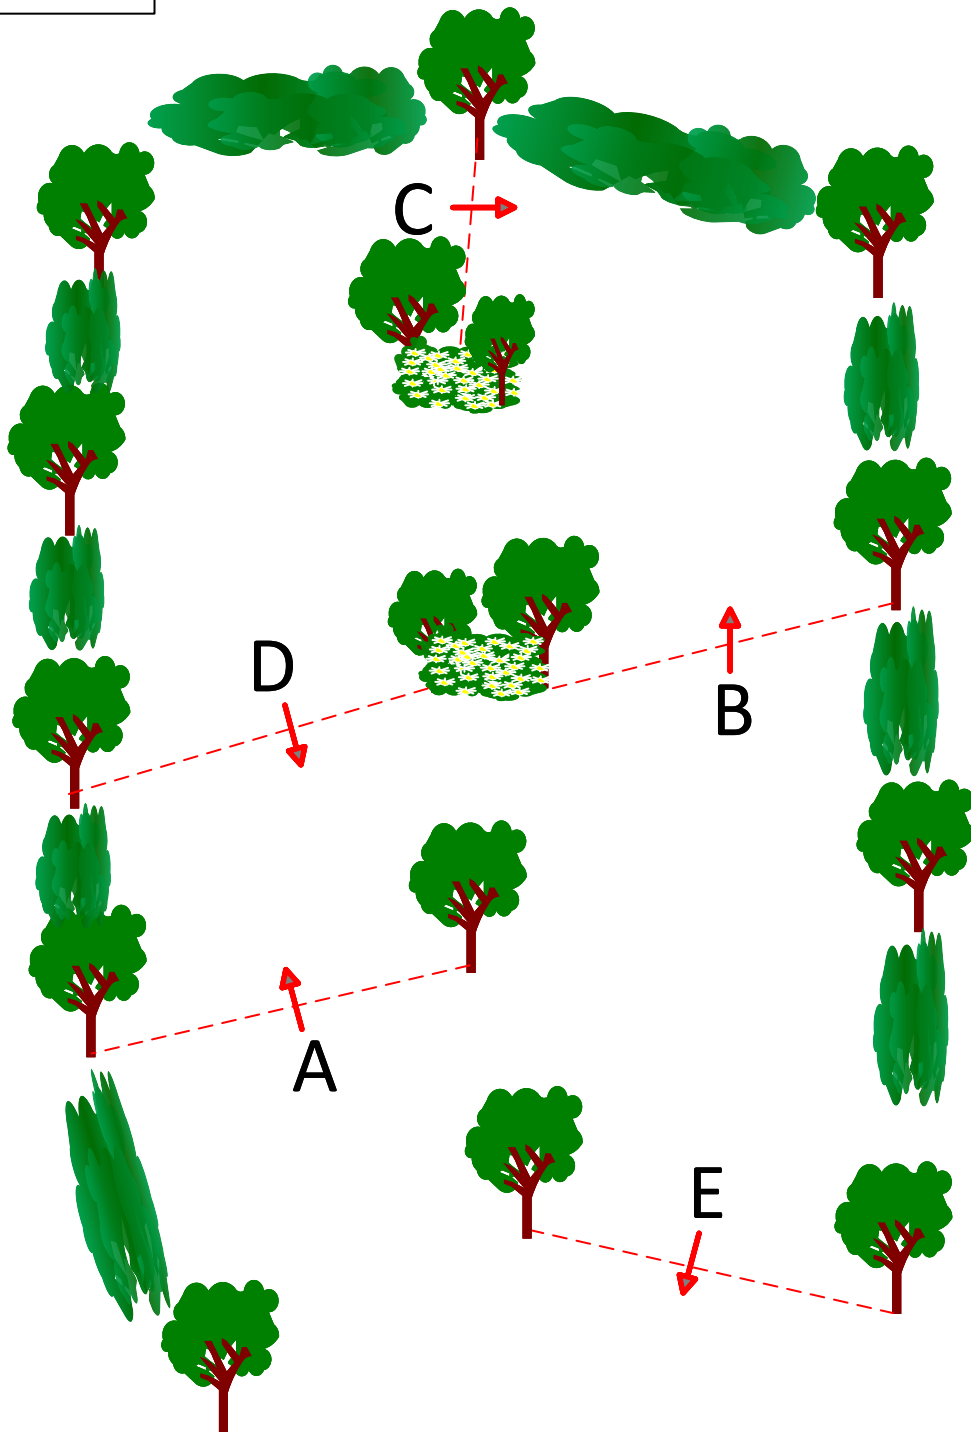

Nur Kl.M und Kl.S

Kl:S A – E
Kl:M A – E