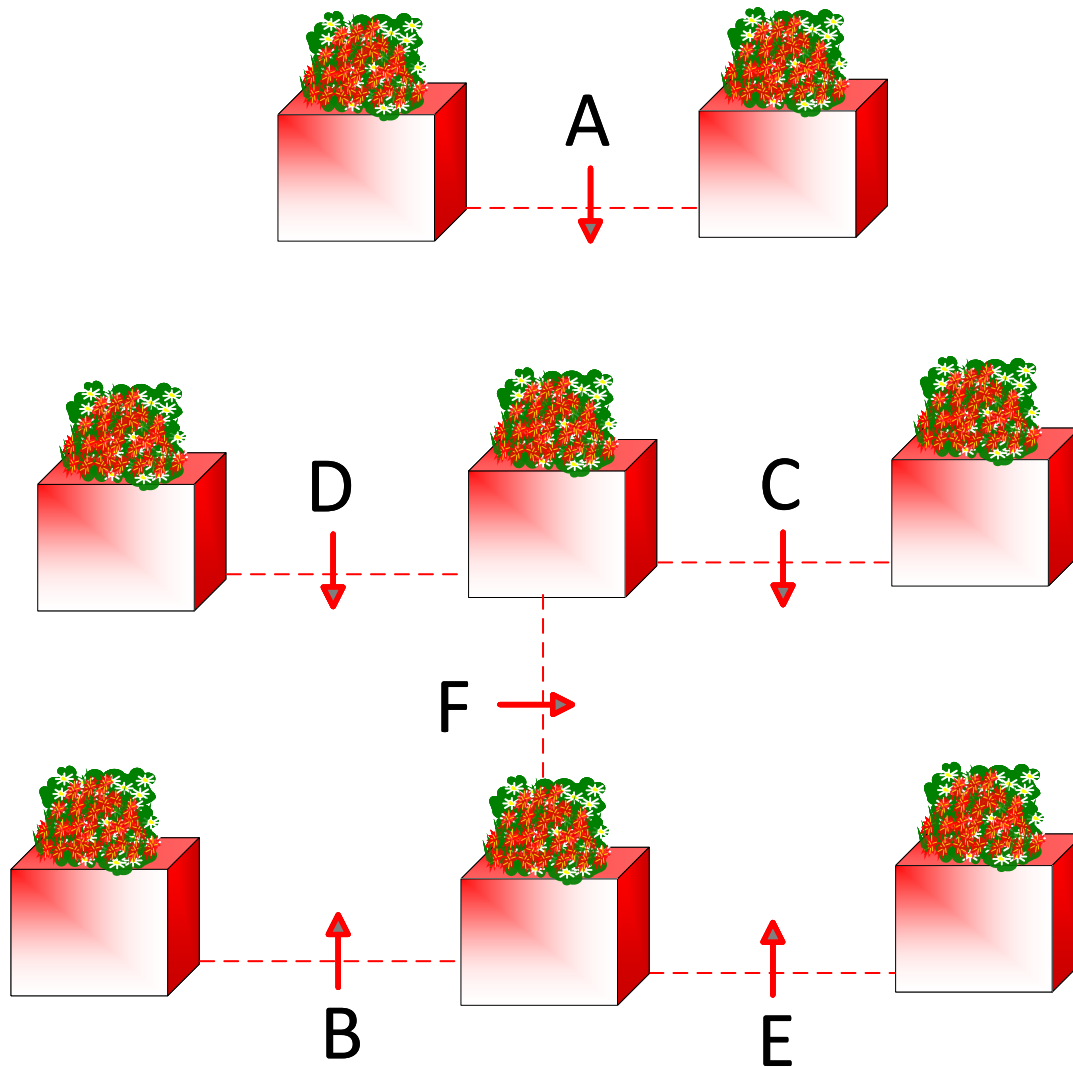

Bayerische Meisterschaft in Plattling 2022
 der Zweispänner Pferde und Pony Kl.S Verbandmeisterschaft Nb./Opf.

Aufwärmstrecke
4800 m

Legende: Start – 1km – 2km – 3km – 4km - Ziel

Bayerische Meisterschaft in Plattling 2022
 der Zweispänner Pferde und Pony Kl.S Verbandmeisterschaft Nb./Opf.

Ihr Traumbad finden Sie
 nur eine Pferdelänge von hier

RICHTER+FRENZEL
 Konrad-Adenauer-Str. 12 · 94469 Deggendorf

KI:S	A – F
KI:M	A – E
KI.A	A - D

	Kl:S	A – F
	Kl:M	A – E
	Kl.A	A - D
Abwerfbare Teile 10		