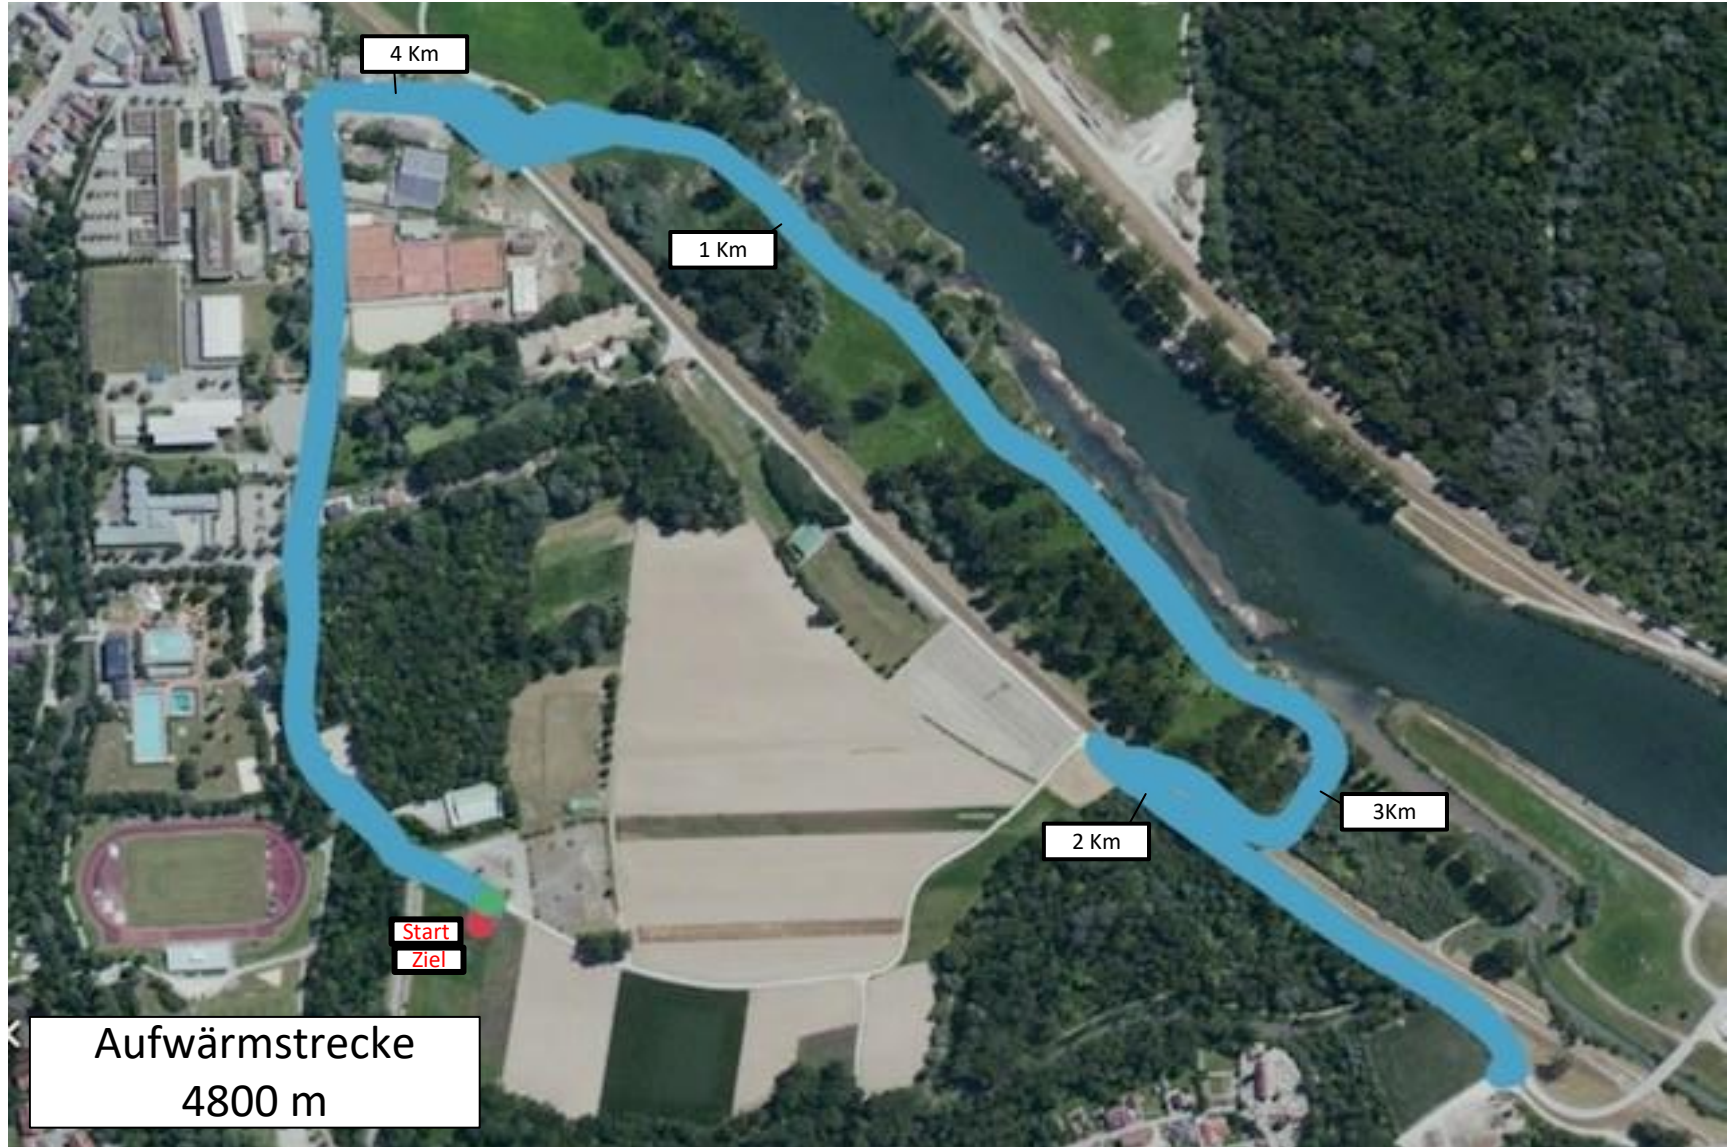

Bayerische Meisterschaft in Plattling 2022
 der Zweispänner Pferde und Pony Kl.S Verbandmeisterschaft Nb./Opf.

Aufwärmstrecke
4800 m

Legende: Start – 1km – 2km – 3km – 4km - Ziel

Bayerische Meisterschaft in Plattling 2022
 der Zweispänner Pferde und Pony Kl.S Verbandmeisterschaft Nb./Opf.

Ihr Traumbad finden Sie
 nur eine Pferdelänge von hier

RICHTER+FRENZEL
 Konrad-Adenauer-Str. 12 · 94469 Deggendorf

KI:S	A – F
KI:M	A – E
KI.A	A - D

	Kl:S	A – F
	Kl:M	A – E
	Kl.A	A - D
Abwerfbare Teile 10		

Ihr Traumbad finden Sie
nur eine Pferdelänge von hier

RICHTER & FRENZEL

Konrad-Adenauer-Str. 12 · 94469 Deggendorf

Hindernis 3

Richter & Frenzel

Kl:S	A - F
Kl:M	A - E
Kl.A	A - D

Bayerische Meisterschaft in Plattling 2022
der Zweispänner Pferde und Pony Kl.S Verbandmeisterschaft Nb./Opf.

Streckenführung Hindernisstrecke Kl.M
 Start-T1-1Km-H1-2Km-T2-T3-3Km-H2-T4-H3-4Km-T5-H4-5Km-T6-6Km-T7-H6-T8-Ziel

Ein großes „Dankeschön“
an allen Spendern
und Helfern