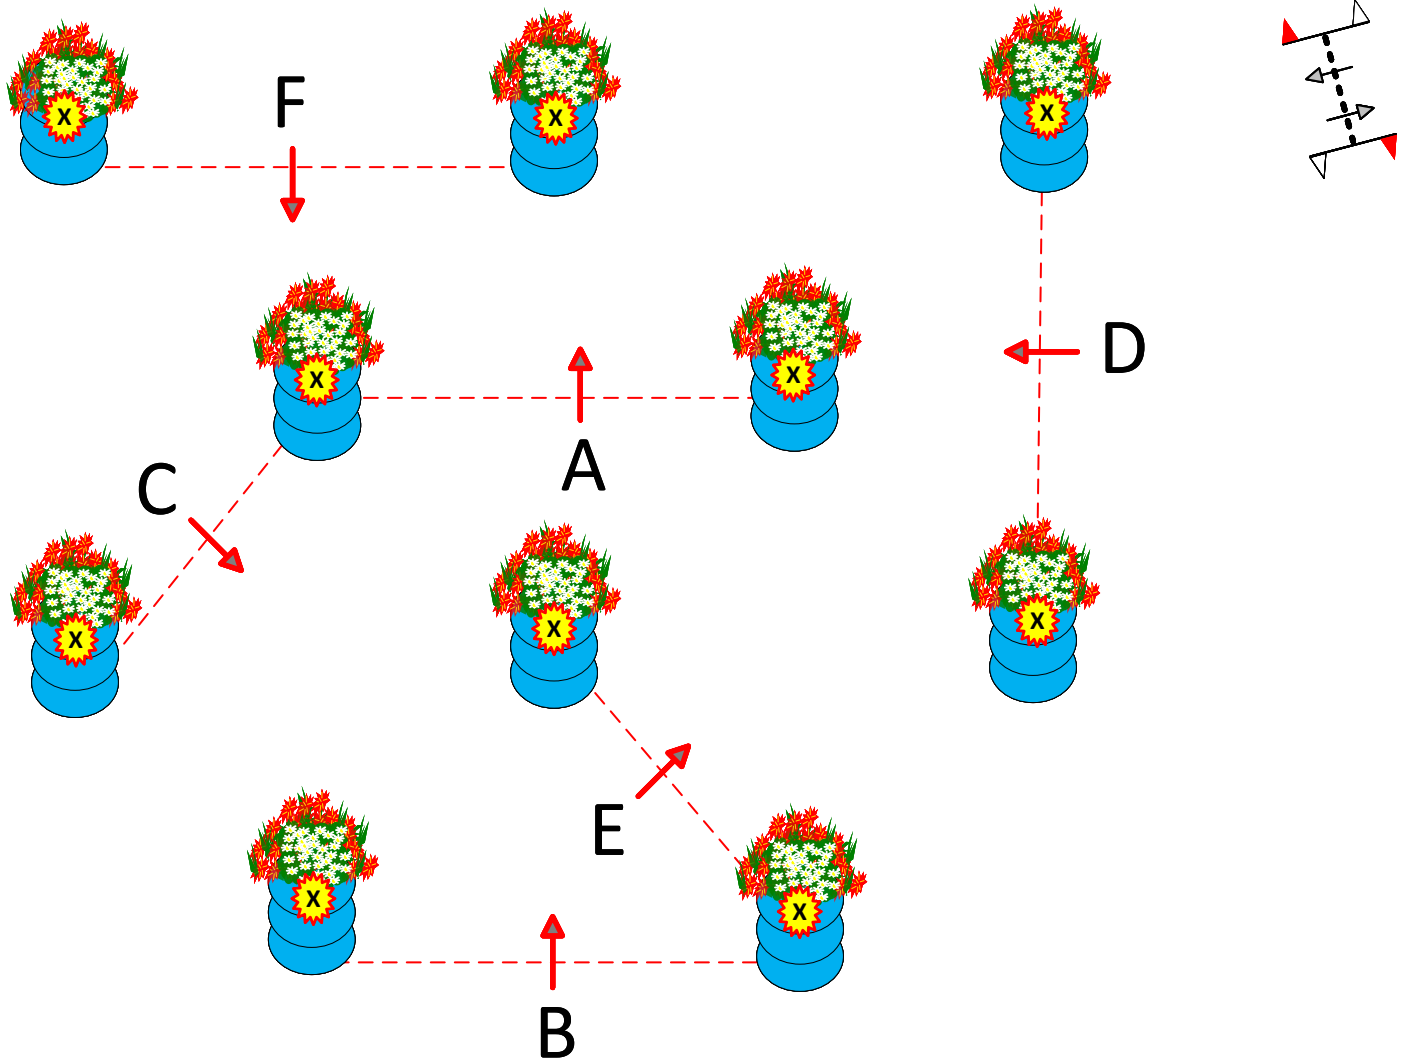

Bayerische Meisterschaft in Plattling 2022
 der Zweispänner Pferde und Pony Kl.S Verbandmeisterschaft Nb./Opf.

Aufwärmstrecke
4800 m

Legende: Start – 1km – 2km – 3km – 4km - Ziel

Bayerische Meisterschaft in Plattling 2022
 der Zweispänner Pferde und Pony Kl.S Verbandmeisterschaft Nb./Opf.

Ihr Traumbad finden Sie
 nur eine Pferdelänge von hier

RICHTER+FRENZEL
 Konrad-Adenauer-Str. 12 · 94469 Deggendorf

KI:S	A – F
KI:M	A – E
KI.A	A - D

	Kl:S	A – F
	Kl:M	A – E
	Kl.A	A - D
Abwerfbare Teile 10		

Ihr Traumbad finden Sie
nur eine Pferdelänge von hier

RICHTER & FRENZEL

Konrad-Adenauer-Str. 12 · 94469 Deggendorf

Hindernis 3

Richter & Frenzel

Kl:S	A - F
Kl:M	A - E
Kl.A	A - D

Bayerische Meisterschaft in Plattling 2022
der Zweispänner Pferde und Pony Kl.S Verbandmeisterschaft Nb./Opf.

Streckenführung Hindernisstrecke Kl.M
 Start-T1-1Km-H1-2Km-T2-T3-3Km-H2-T4-H3-4Km-T5-H4-5Km-T6-6Km-T7-H6-T8-Ziel

Ein großes „Dankeschön“
an allen Spendern
und Helfern