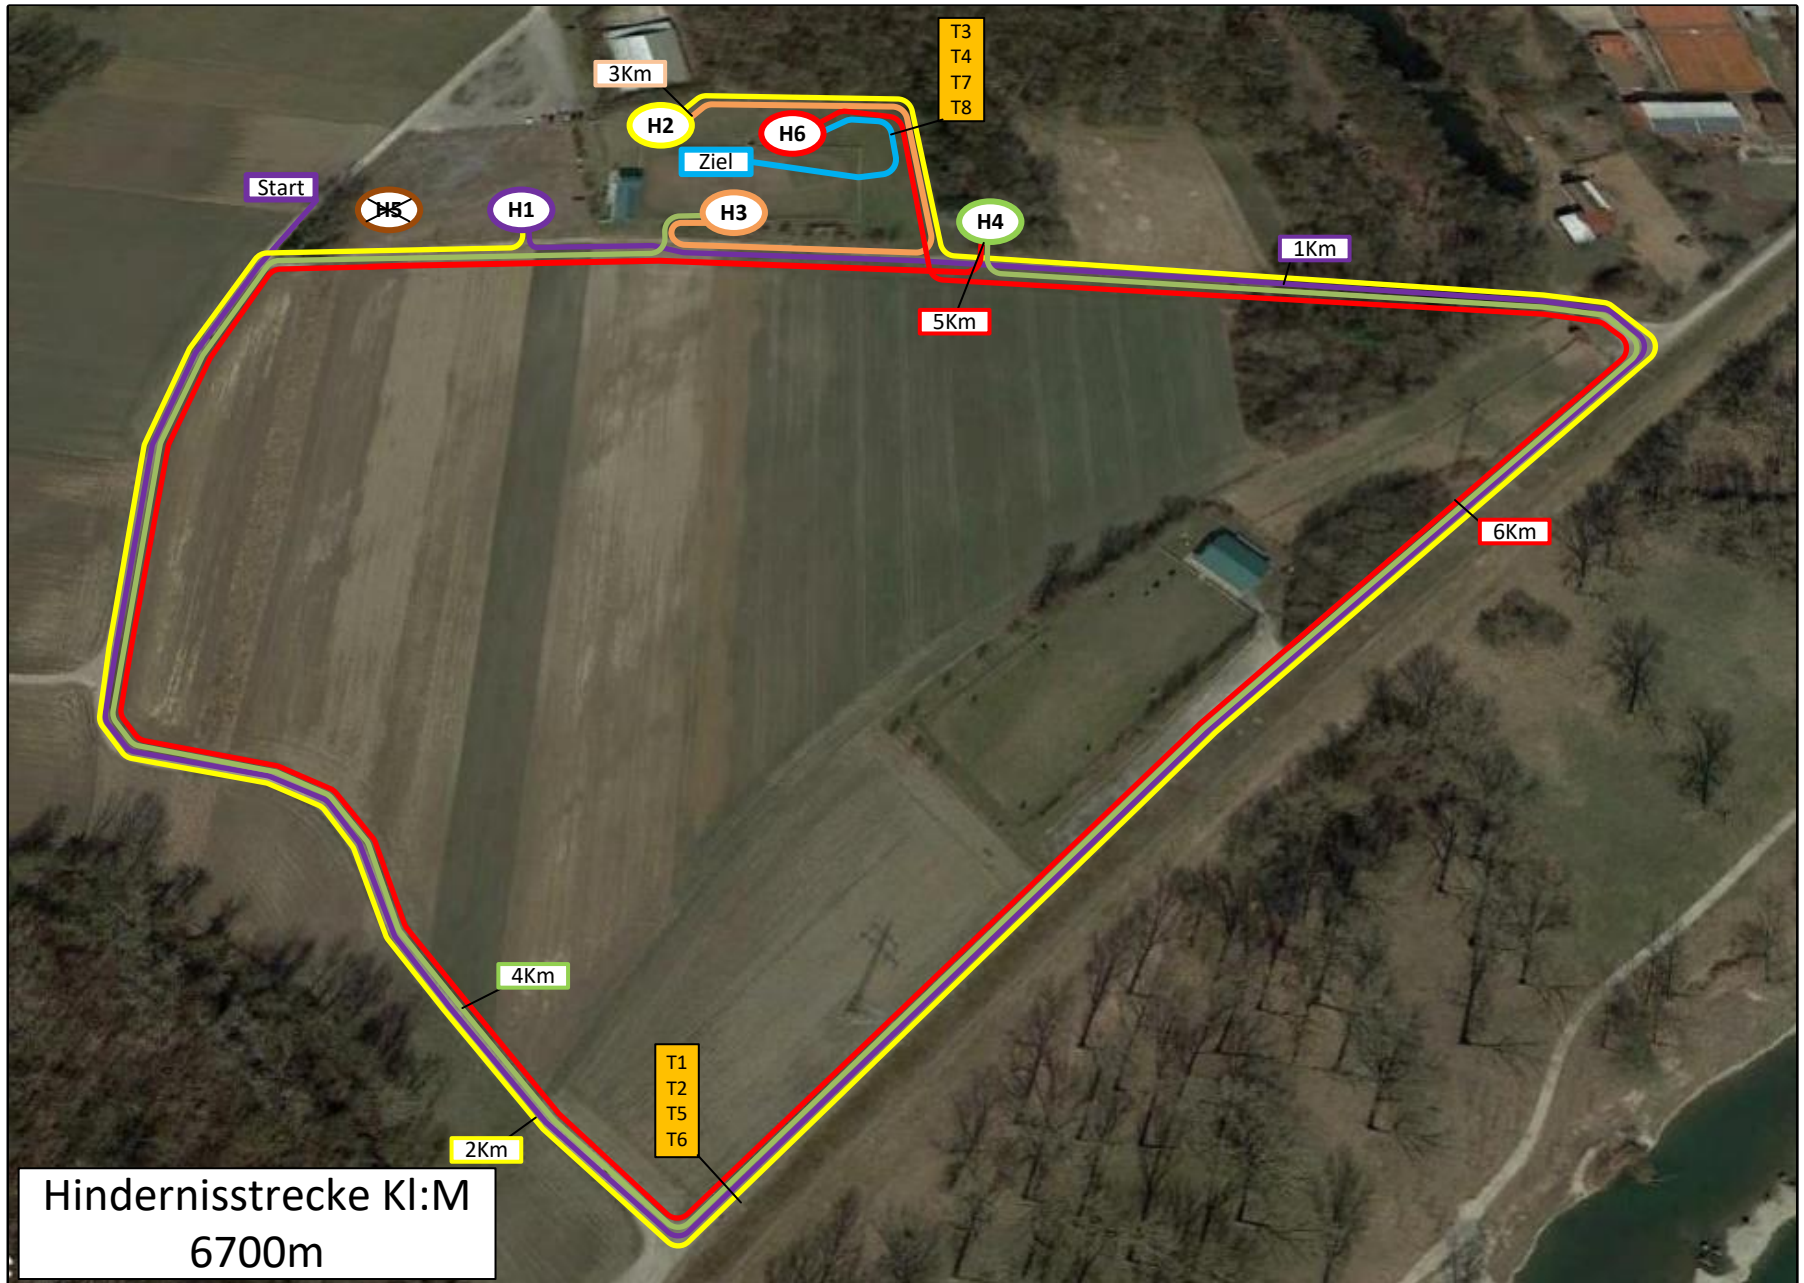

Bayerische Meisterschaft in Plattling 2022
 der Zweispänner Pferde und Pony Kl.S Verbandmeisterschaft Nb./Opf.

Aufwärmstrecke
4800 m

Legende: Start – 1km – 2km – 3km – 4km - Ziel

Bayerische Meisterschaft in Plattling 2022
 der Zweispänner Pferde und Pony Kl.S Verbandmeisterschaft Nb./Opf.

Ihr Traumbad finden Sie
 nur eine Pferdelänge von hier

RICHTER+FRENZEL
 Konrad-Adenauer-Str. 12 · 94469 Deggendorf

KI:S	A – F
KI:M	A – E
KI.A	A - D

	Kl:S	A – F
	Kl:M	A – E
	Kl.A	A - D
Abwerfbare Teile 10		

Ihr Traumbad finden Sie
nur eine Pferdelänge von hier

RICHTER & FRENZEL

Konrad-Adenauer-Str. 12 · 94469 Deggendorf

Hindernis 3

Richter & Frenzel

Kl:S	A - F
Kl:M	A - E
Kl.A	A - D

Bayerische Meisterschaft in Plattling 2022
der Zweispänner Pferde und Pony Kl.S Verbandmeisterschaft Nb./Opf.

Streckenführung Hindernisstrecke Kl.M
 Start-T1-1Km-H1-2Km-T2-T3-3Km-H2-T4-H3-4Km-T5-H4-5Km-T6-6Km-T7-H6-T8-Ziel

Ein großes „Dankeschön“
an allen Spendern
und Helfern