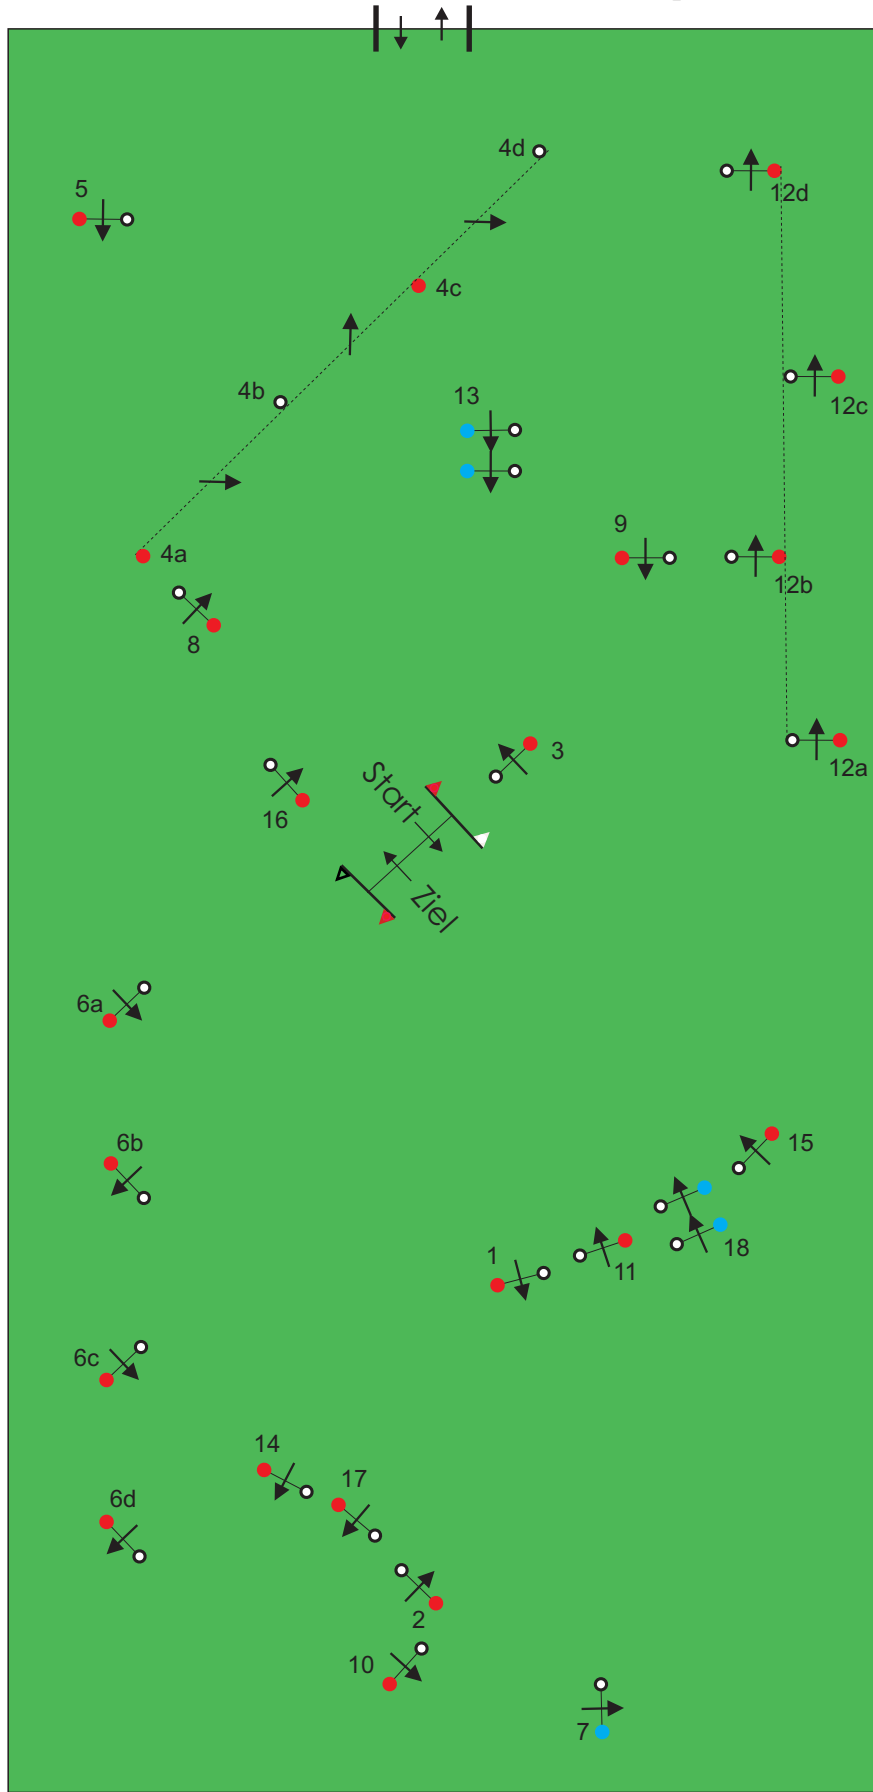

# Bayerische Meisterschaften in Plattling / Ndb. 09.-11.09.2022

Prfg. 27 / 31 / 35 / 39 Standard-Hindernisfahren Kl. S für Ein- Zweispänner und Ein- Zweispänner Pony

Richter

Richtverfahren : LPO 721 A a

Parcourschef K.H. Geiger

Plattling 11.09.2022

	Hindernis Breite		Tempo	Länge	EZ	HZ	Hindernisse
1 Sp. Pony	160 cm	155 cm	250 m / min	740 m	178 s	356 s	1 bis 18
2 Sp. Pony	160 cm	155 cm	250 m / min	760 m	181 s	362 s	1 bis 18
1 Sp. Pferde	160 cm	155 cm	250 m / min	760 m	181 s	362 s	1 bis 18
2 Sp. Pferde	170 cm	165 cm	250 m / min	780 m	187 s	374 s	1 bis 18