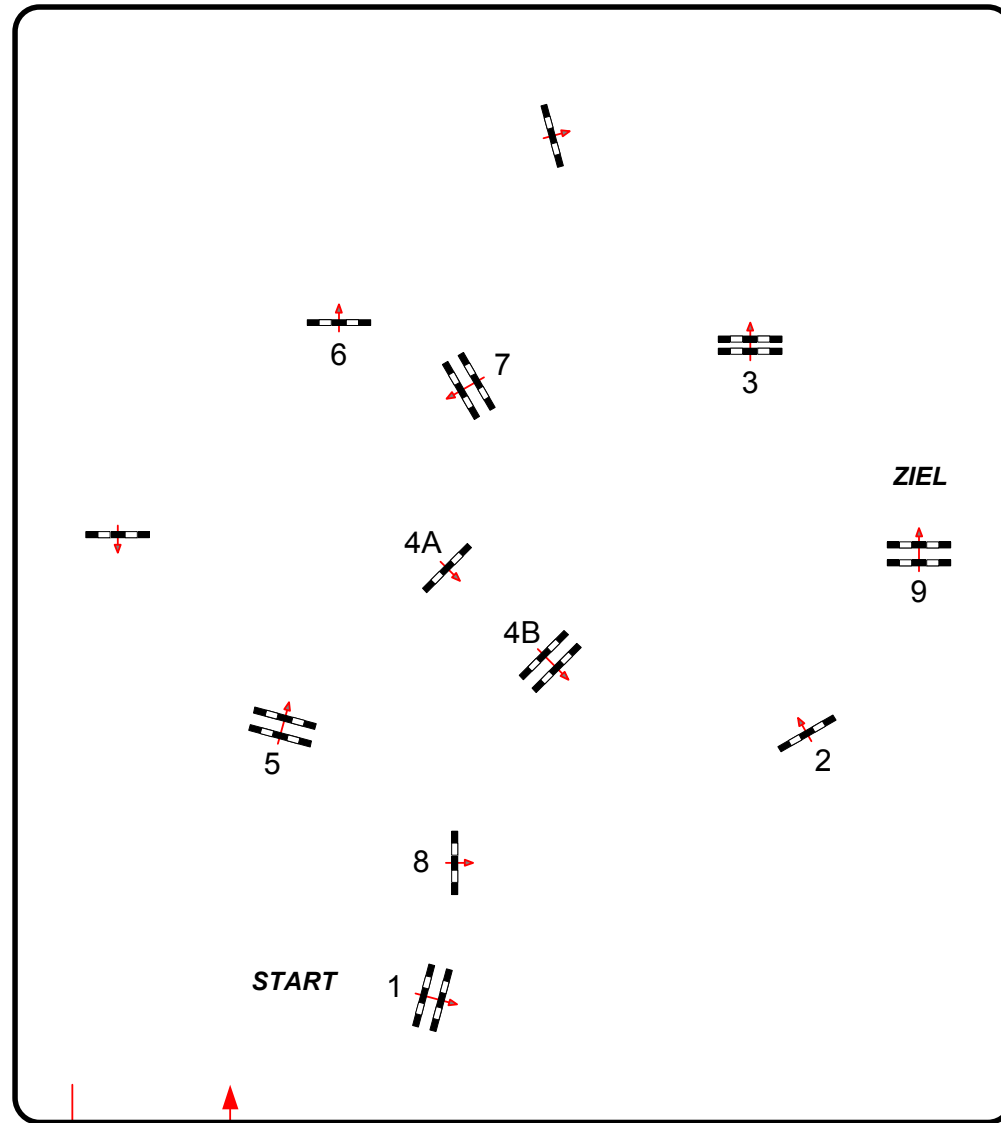

RG am Hainisch 2022

Stall Bohnhoff

8

Fehler/Zeit

Klasse: A**

Samstag, 3. September 2022

Richtverf.: A
LPO § 501 A 1
RG / Art.
Höhe: 1,05 mtr.

Tempo: 350 m/Min.

Bahnlänge: 390 mtr.
Erlaubte Zeit: 67 sek.
Höchstzeit: 134 sek.

Hindernisse: 9
Sprünge: 10
Hindernisfehler: sek.
geschl. Hindernis:

Einritt / Ausritt

RICHTER

Parcoursgestaltung
Horst Millahn, Hamburg
Ralf Hering, Tangstedt