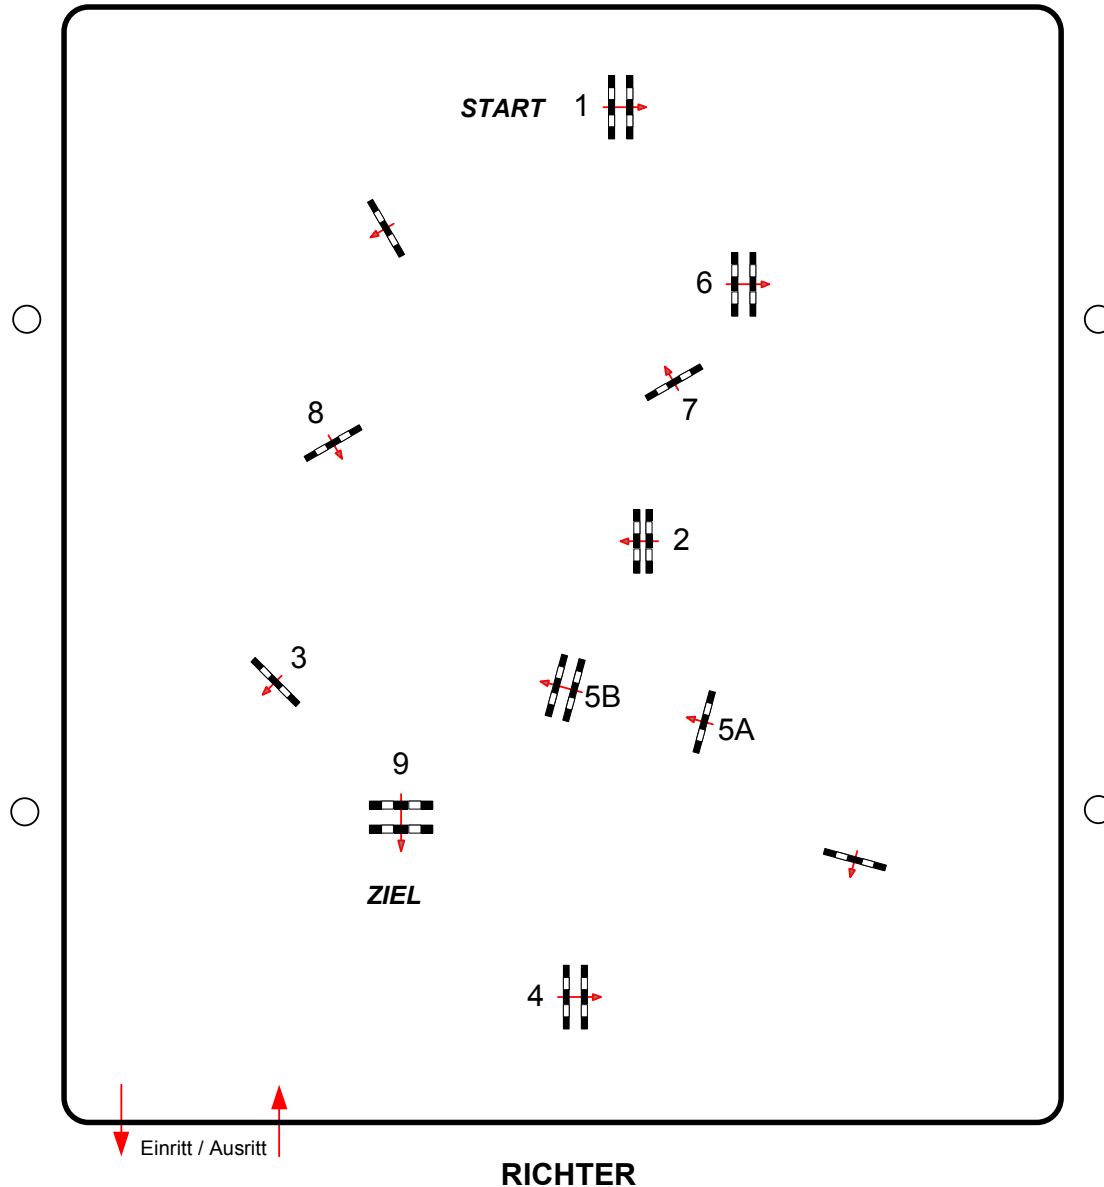

RG am Hainisch 2022

Stall Bohnhoff

25

Fehler/Zeit

Klasse: A**

Donnerstag, 1. September 2022

Richtverf.: A
LPO § 501 A 1
RG / Art.
Höhe: 1,05 mtr.

Tempo: 350 m/Min.

Bahnlänge: 390 mtr.
Erlaubte Zeit: 67 sek.
Höchstzeit: 134 sek.

Hindernisse: 9
Sprünge: 10
Hindernisfehler: sek.
geschl. Hindernis:

HIMC
HORST MILLAHN COURSEDESIGN

Parcoursgestaltung
Horst Millahn, Hamburg
Ralf Hering, Tangstedt