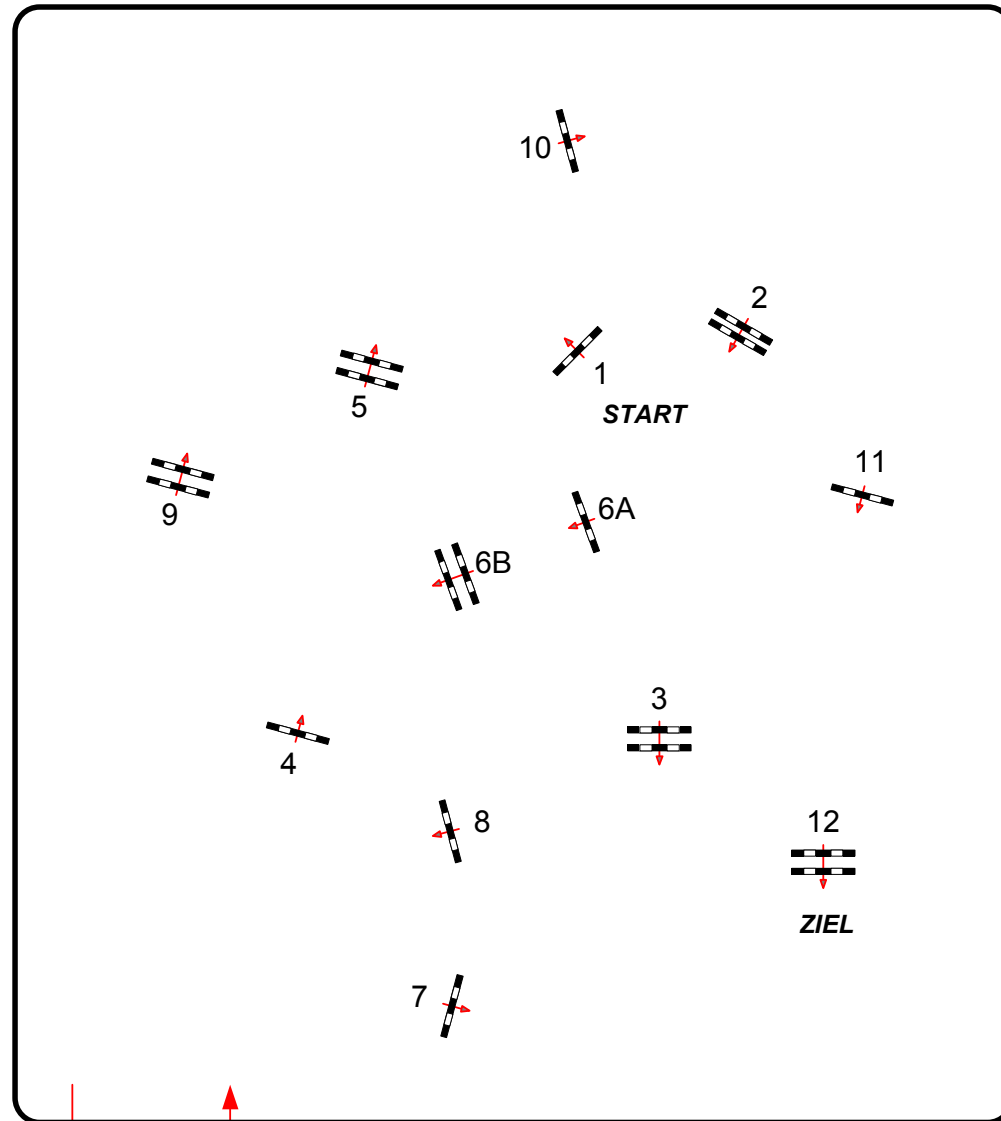

RG am Hainisch 2022

Stall Bohnhoff

31

Fehler/Zeit

Klasse: S*

Samstag, 3. September 2022

Richtverf.: A
LPO § 501 A 1
RG / Art.
Höhe: 1,40 mtr.

Tempo: 350 m/Min.

Bahnlänge: 490 mtr.
Erlaubte Zeit: 84 sek.
Höchstzeit: 168 sek.

Hindernisse: 11
Sprünge: 13
Hindernisfehler: sek.
geschl. Hindernis:

Parcoursgestaltung
Horst Millahn, Hamburg
Ralf Hering, Tangstedt