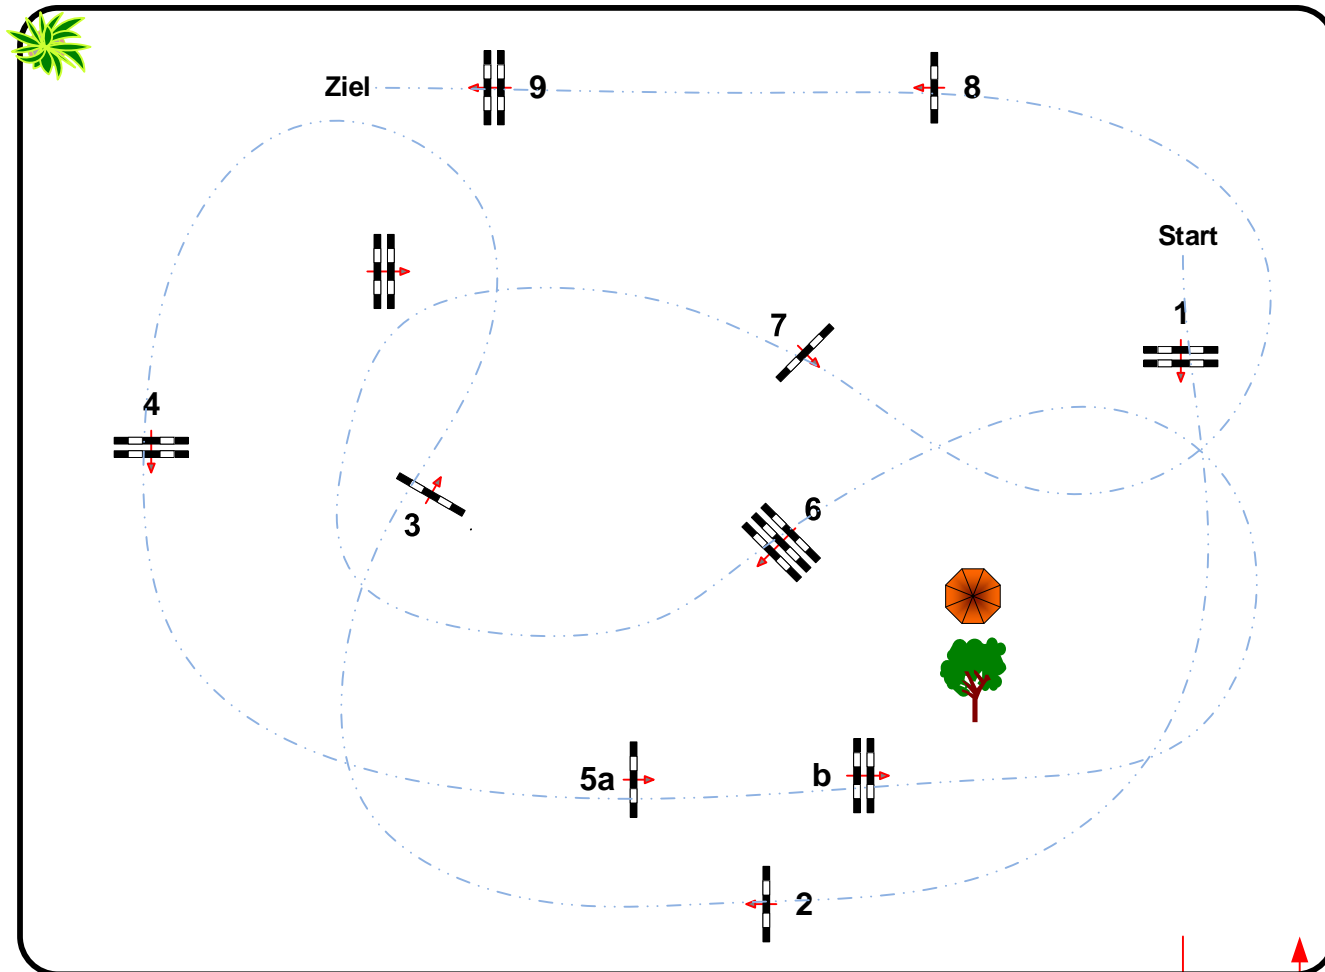

Galgenberghof-Müncheberg

Prüfung Nr.: 13

Spring-LP m. Zeitwertung

Klasse: A**

Sonntag, 4. September 2022

Beginn: 9:00 Uhr

Richtverf.: A
LPO § 501,A1
RG / Art.
Höhe: 1,05 mtr.

Tempo: 350 m/Min.

Bahnlänge: 400 mtr.
Erlaubte Zeit: 69 sek.
Höchstzeit: 138 sek.

Hindernisse: 9
Sprünge: 10

Course Designer
Erik Schubert
Thomas Wienig

Einritt /
Ausritt

Richter