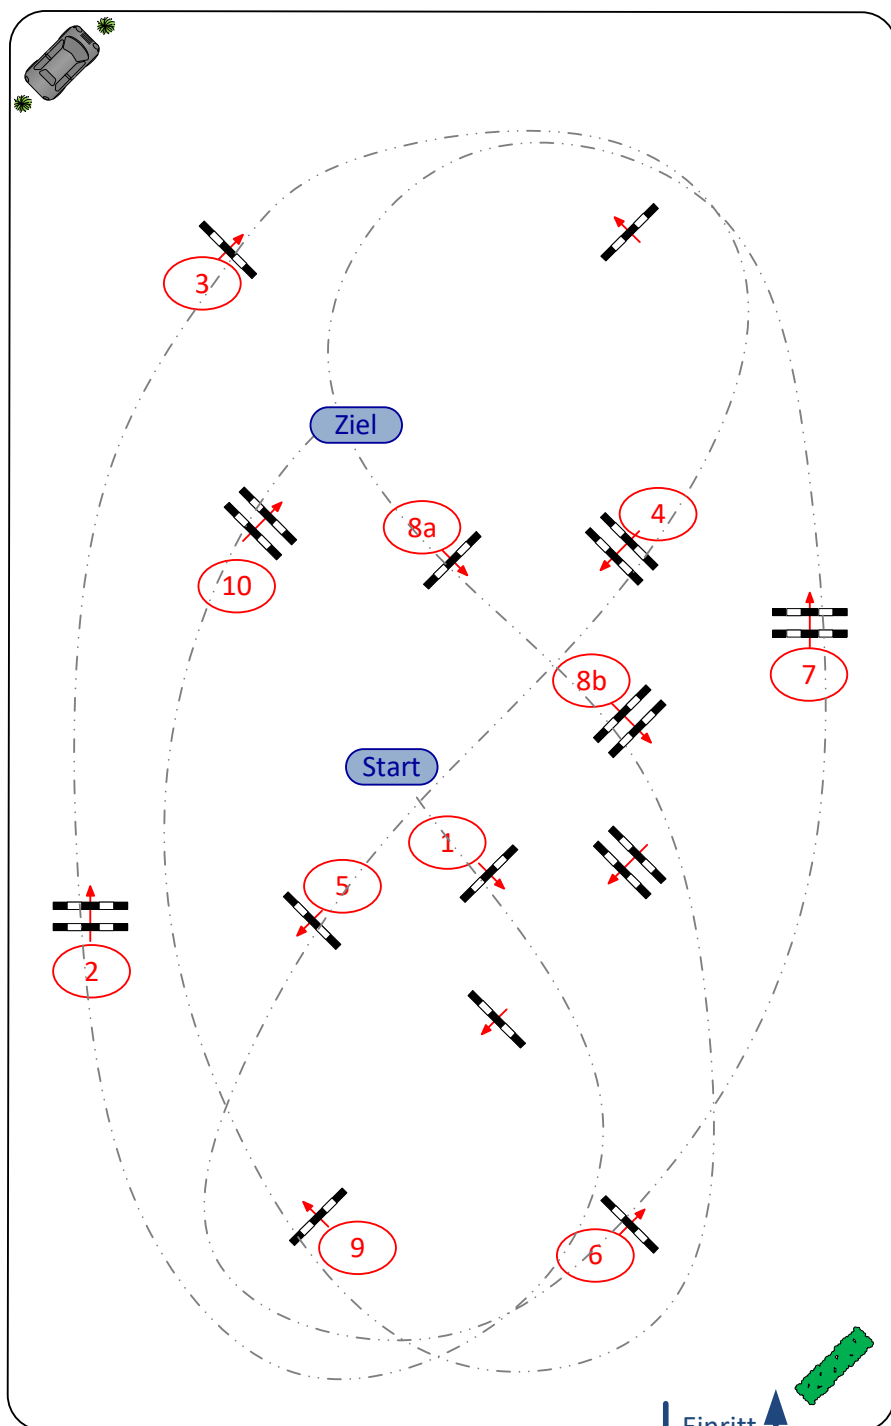

## Prüfung Nr.: 13

Springpferdeprüfung Klasse  
A\*\*

Großer Preis der GEZE GmbH,  
Leonberg

Freitag, 9. September 2022

Beginn: 09:00

Richtverfahren:	Fehler/Zeit
LPO §:	363.1
FEI RG / Art.:	-
Höhe (m):	1,05
Tempo (m/min):	350
Bahnlänge (m):	460
Erlaubte Zeit (s):	79
Höchstzeit (s):	158
Hindernisse:	10
Sprünge:	11
Hindernisfehler (s):	-
Geschl. Hindernisse:	-

Jury

Einritt

Course Design:

Andreas Wagner & Oliver Barthel

Parcoursdesign | Hindernisse | Zubehör  
aw-parcours.de

10 m