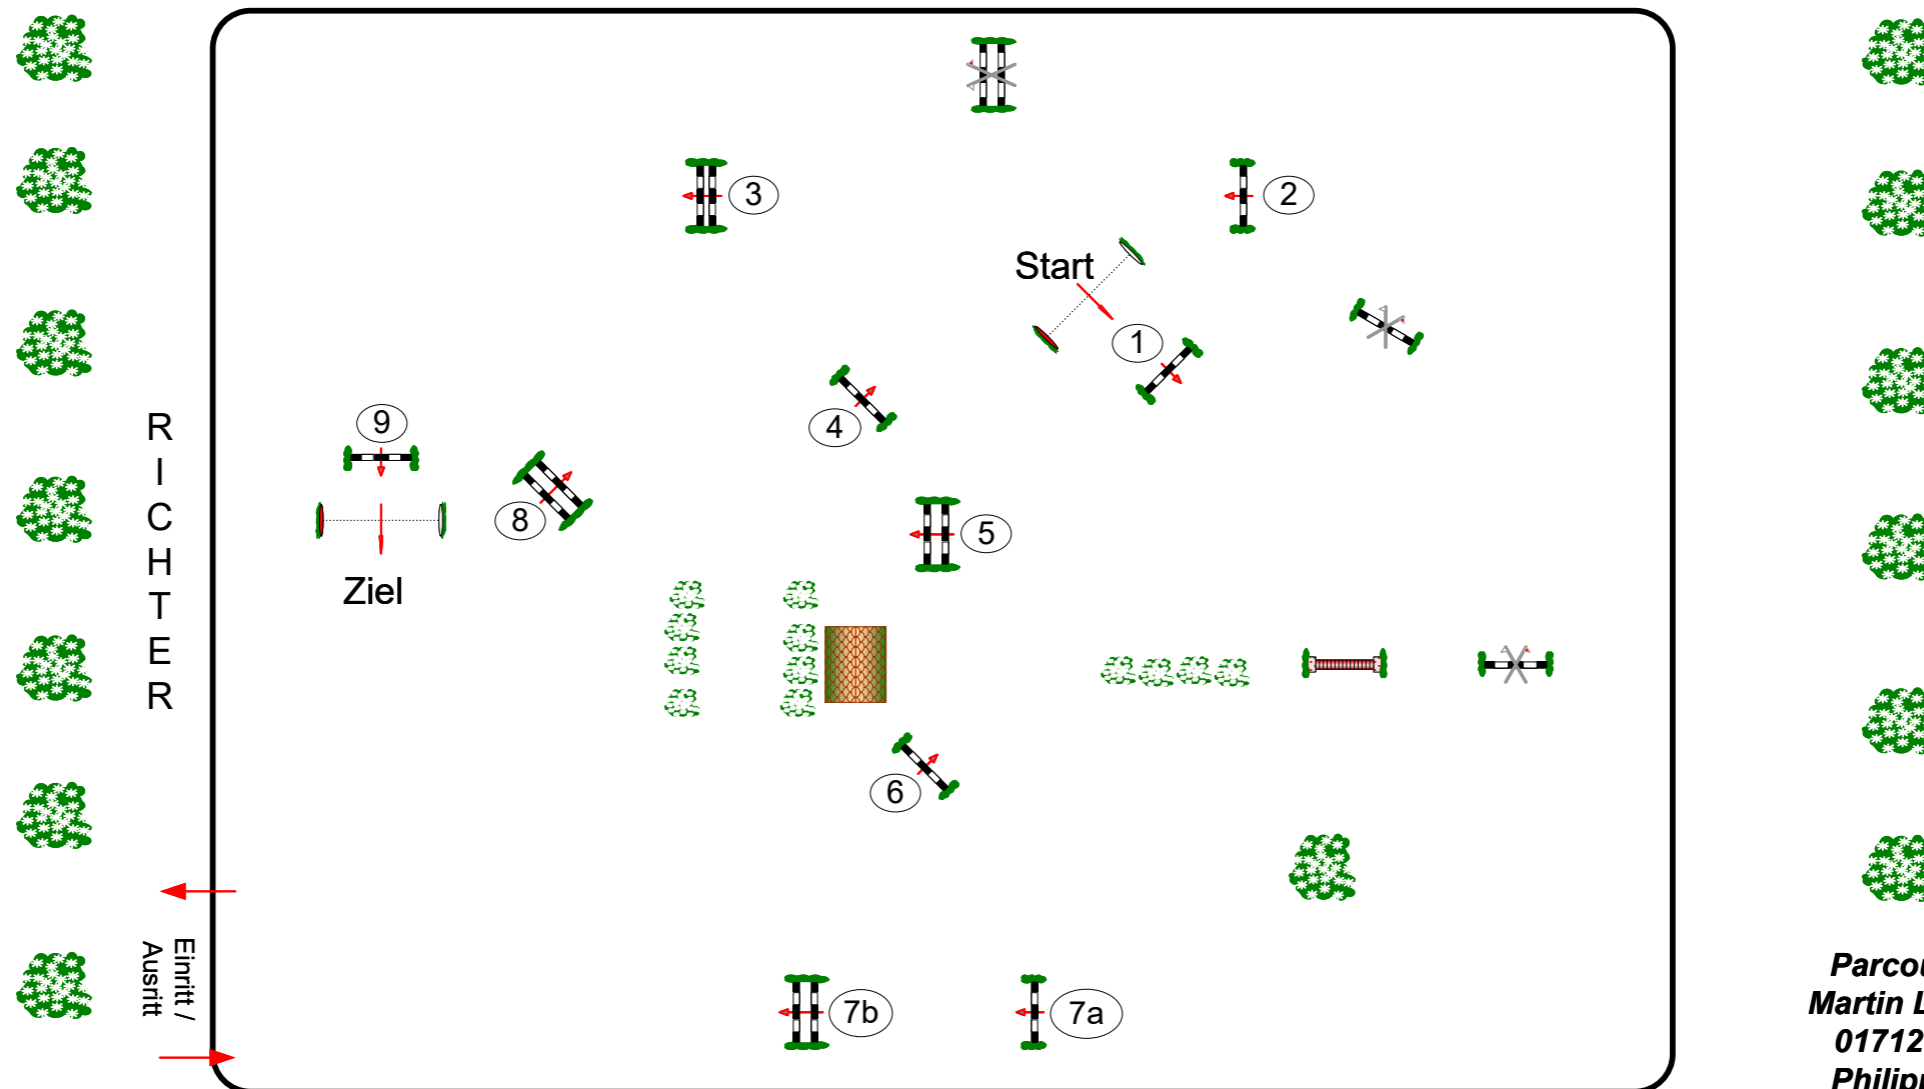

# Jubiläumsturnier 09.-11. September 2022 Westeregeln

Prüfung Nr.: 26

WP KM SLK

Spring-LP m. Zeitwertung

Klasse: A\*\*

Sonntag, 11. September 2022

Beginn: 7:30 Uhr

Richtverf.: A  
LPO § 501 / 1a1  
FEI RG / Art.  
Höhe: 1,05 mtr.

Tempo: 350 m/Min.  
Bahnlänge: 480 mtr.  
Erlaubte Zeit: 83 sek.  
Höchstzeit: 166 sek.

Hindernisse: 9  
Sprünge: 10  
Hindernisfehler: sek.  
Geschl. Hindernis:

über:  
Bahnlänge: mtr.  
Erlaubte Zeit: 48 sek.  
Höchstzeit: 96 sek.

2. Stechen über:  
Bahnlänge: mtr.  
Erlaubte Zeit: 0 sek.  
Höchstzeit: 0 sek.

**Parcourschef**  
**Martin Lühmann**  
**01712177862**  
**Philipp Pohle**