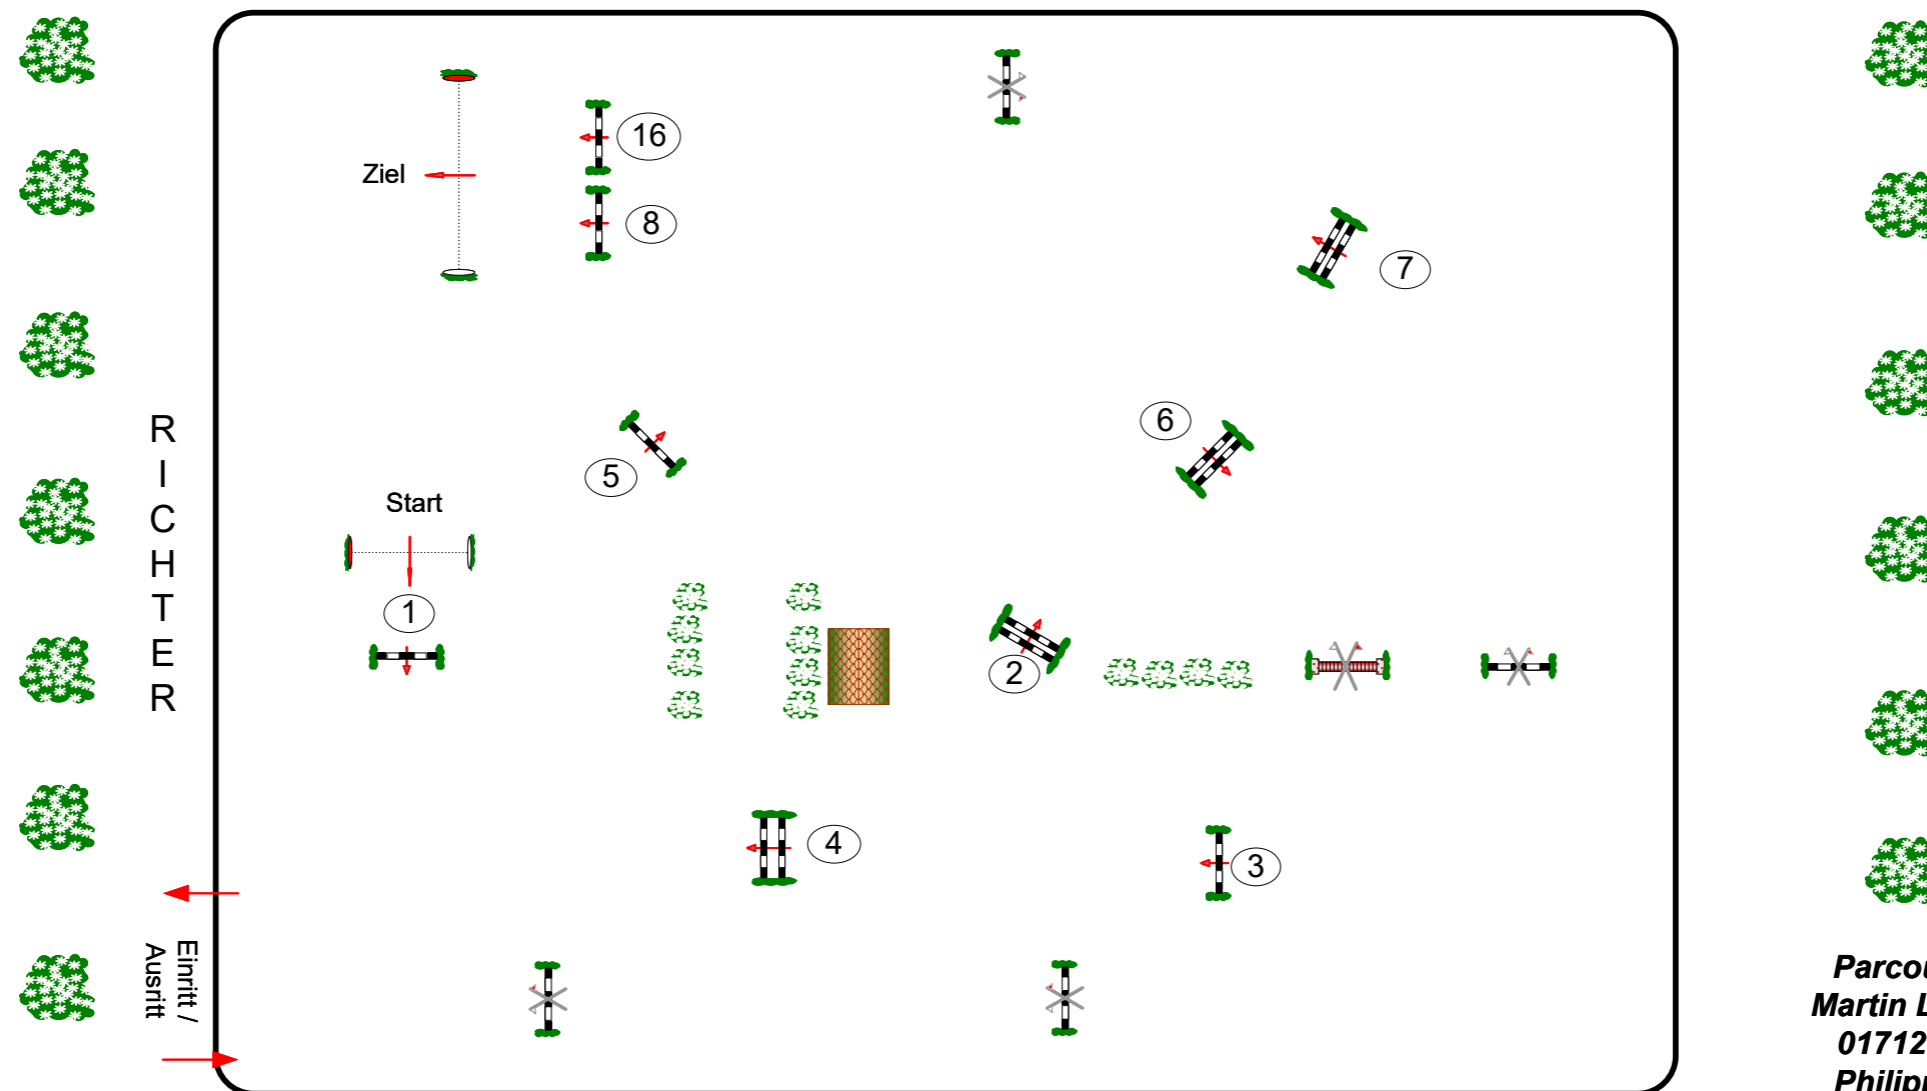

# Jubiläumsturnier 09.-11. September 2022 Westeregeln

Prüfung Nr.: 27

WP KM SLK Jun

Punkte-Spring-LP

Klasse: L

Samstag, 10. September 2022

Beginn: 13:15 Uhr

Richtverf.: A  
LPO § 524  
FEI RG / Art.  
Höhe: 1,15 mtr.

Tempo: 350 m/Min.  
Bahnlänge: 380 mtr.  
Erlaubte Zeit: 66 sek.  
Höchstzeit: 132 sek.

Hindernisse: 8  
Sprünge: 8  
Hindernisfehler: sek.  
Geschl. Hindernis:

über:  
Bahnlänge: mtr.  
Erlaubte Zeit: 48 sek.  
Höchstzeit: 96 sek.

2. Stechen über:  
Bahnlänge: mtr.  
Erlaubte Zeit: 0 sek.  
Höchstzeit: 0 sek.

**Parcourschef**  
**Martin Lühmann**  
**01712177862**  
**Philipp Pohle**