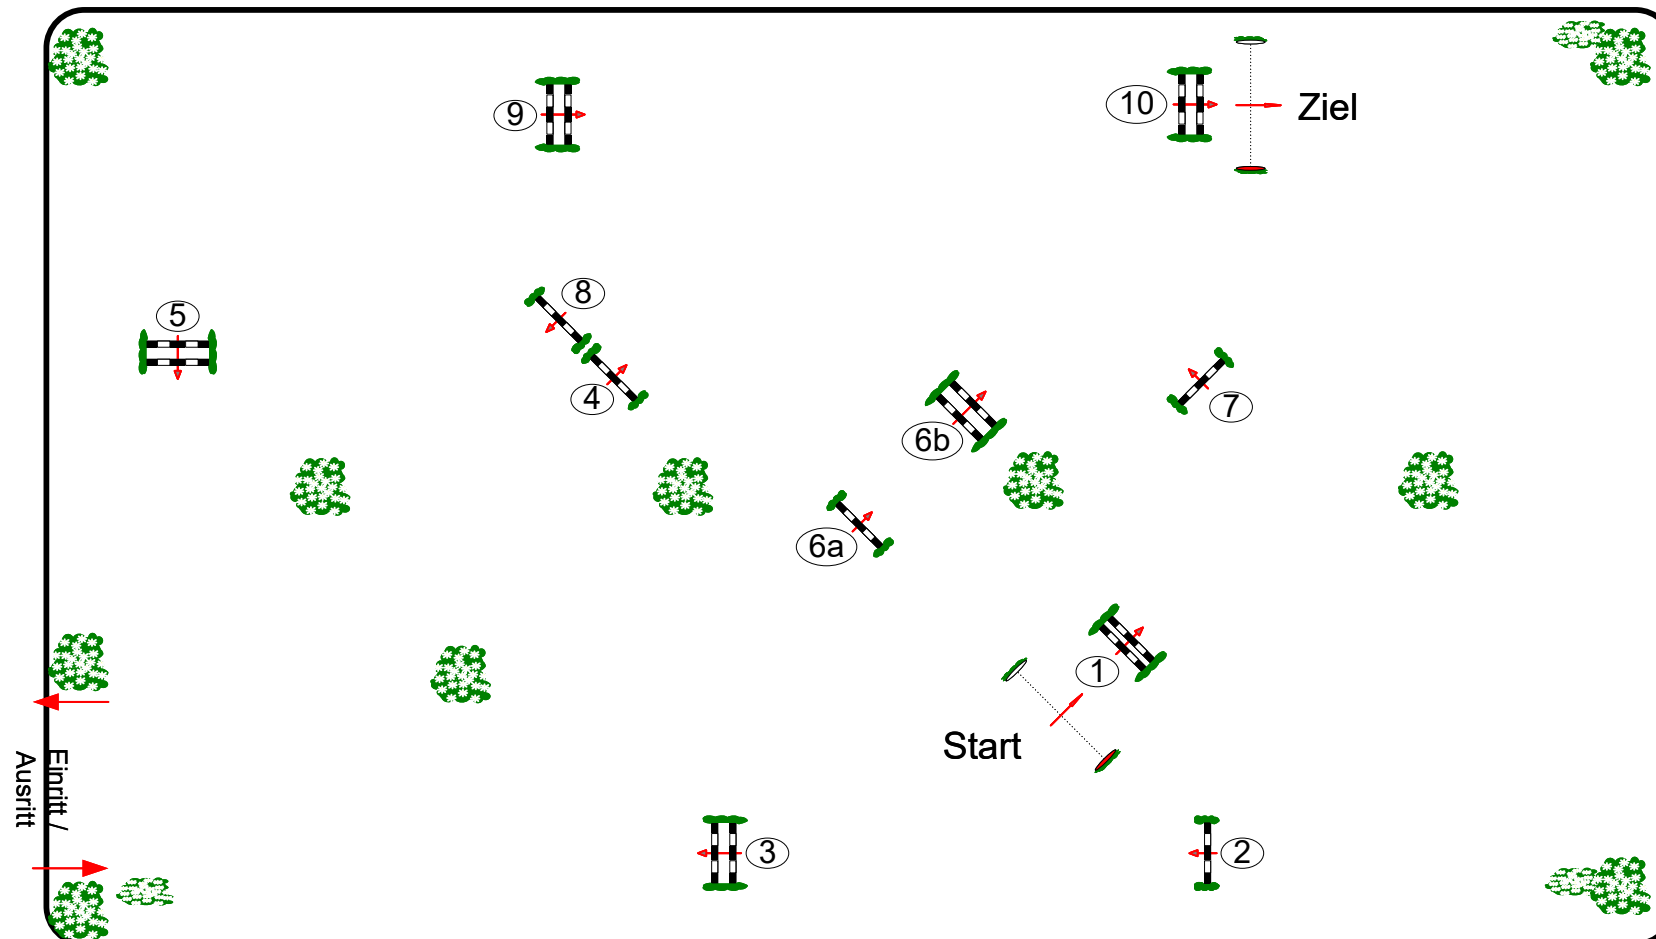

Gardelegen 16.-18. September 2022

Prüfung Nr.: 14

regionale Tour

Fehler/Zeit-Springen

Klasse: M*

Samstag, 17. September 2022

Beginn: 13:00 Uhr

Richtverf.: A
LPO § 501 / 1a1
FEI RG / Art.
Höhe: 1,25 mtr.

Tempo: 350 m/Min.
Bahnlänge: 405 mtr.
Erlaubte Zeit: 70 sek.
Höchstzeit: 140 sek.

Hindernisse: 10
Sprünge: 11
Hindernisfehler: sek.
Geschl. Hindernis:

1. Stechen über:
Bahnlänge: 0 mtr.
Erlaubte Zeit: 0 sek.
Höchstzeit: 0 sek.

2. Stechen über:
Bahnlänge: 0 mtr.
Erlaubte Zeit: 0 sek.
Höchstzeit: 0 sek.

Parcourschef
Martin Lühmann
01712177862
Philipp Pohle

RICHTER