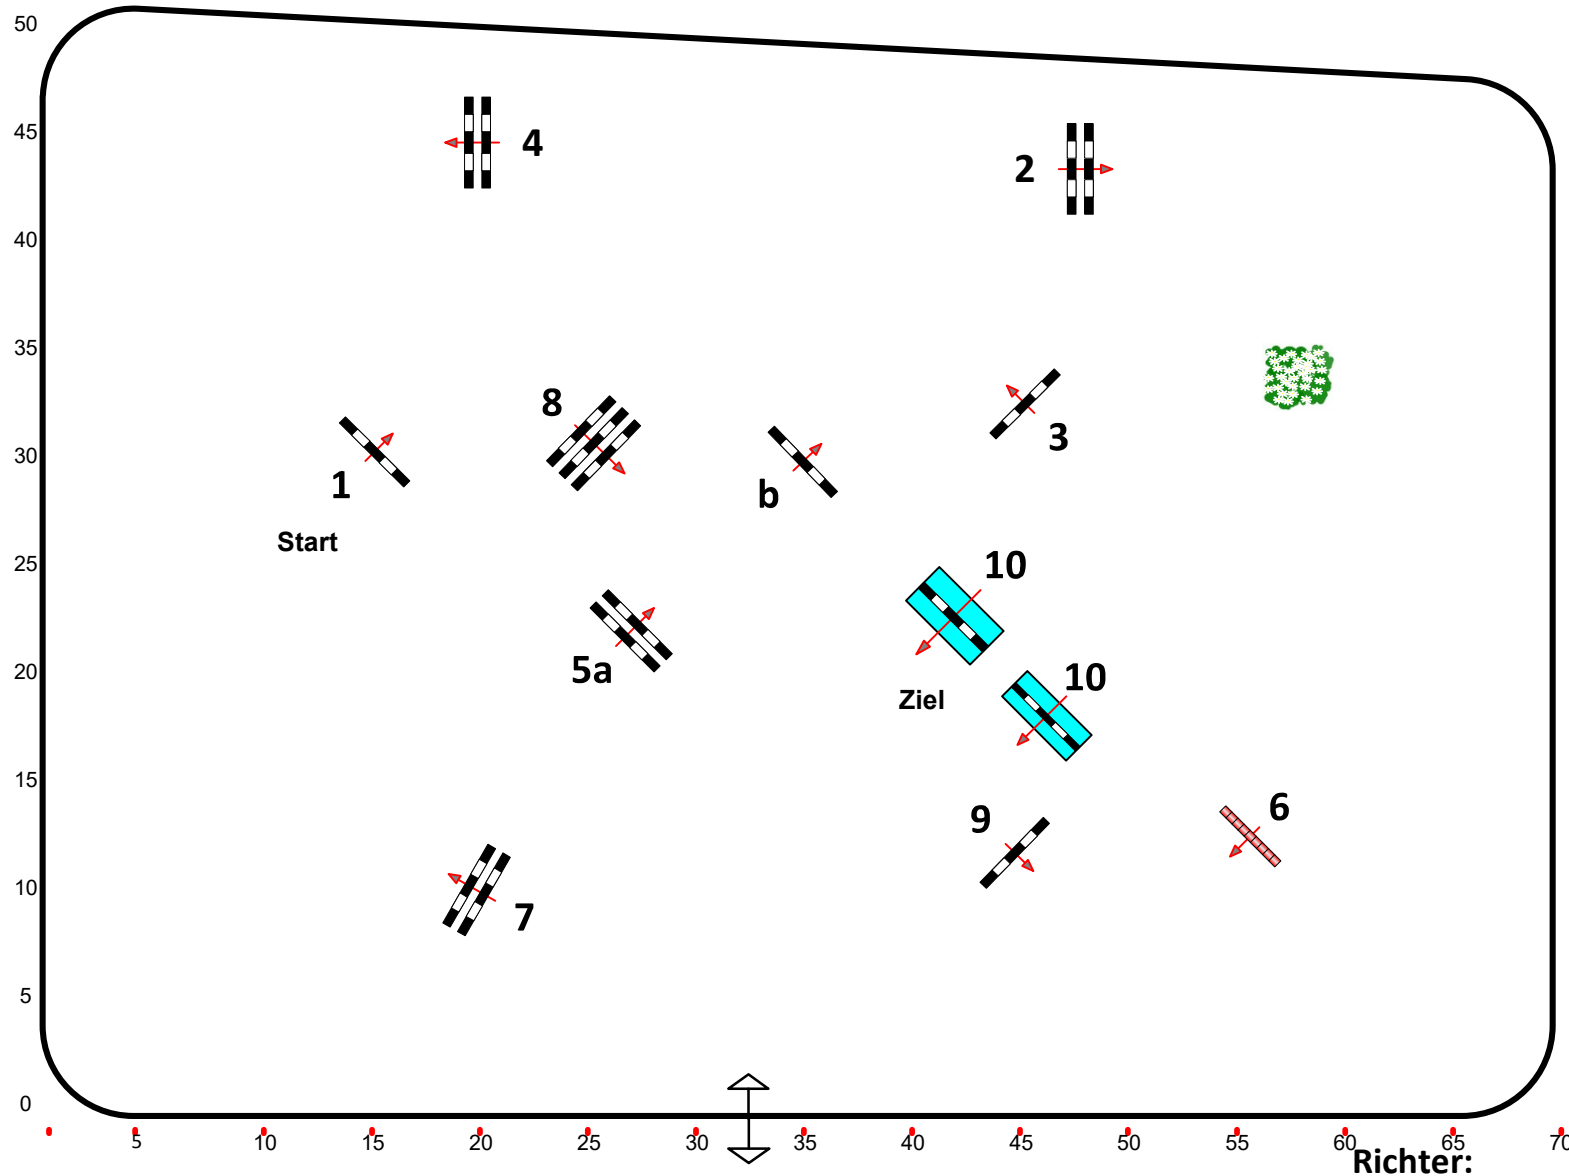

Reitsportzentrum Honsolgen

---16.09.-18.09.2022---

Prüfung Nr.:

15

Springferde Tour

Springferde-LP

Klasse: L

Freitag, 16. September 2022

Richtverf.: A

LPO § 363,1

RG / Art.

Höhe: 1,15 mtr.

Tempo: 350 m/Min.

Bahnlänge: 420 mtr.

Erlaubte Zeit: 72 sek.

Höchstzeit: 144 sek.

Hindernisse: 10

Sprünge: 11

Hindernisfehler: sek.

Siegerrunde über:

Bahnlänge: 0 mtr.

Erlaubte Zeit: 0 sek.

Höchstzeit: 0 sek.

Course Designer
Manfred Herzog
Stefan Weihmayer